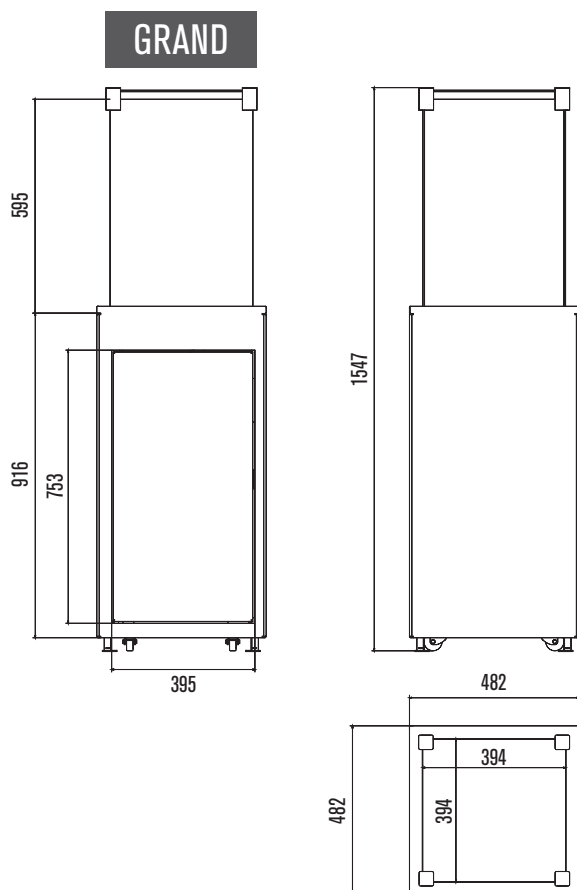

SÉCURITÉ OPTIMALE

PATIO est alimenté par du gaz liquide émanant d'un cylindre caché dans la chambre. Les flammes qu'il produit sont enfermées dans une cellule de verre qui empêche tout contact direct. L'appareil possède un boîtier en céramique dont les éléments peuvent résister à des températures atteignant les 800°C. Pour ce qui concerne sa chambre inférieure, l'appareil a été conçu pour empêcher toute utilisation et ouverture non-autorisées.

Ses portes sont pourvues du système «push-to-open». Au niveau de sa construction supérieure, PATIO dispose d'une protection contre les fortes chaleurs. Une chaleur qu'il redistribue par ailleurs dans quatre directions bien distinctes. L'appareil profite encore d'un système de valve, anti-basculement et de capteurs thermocouples ainsi que d'un système de contrôle à distance, qui coupent automatiquement son alimentation au gaz en cas de problème.