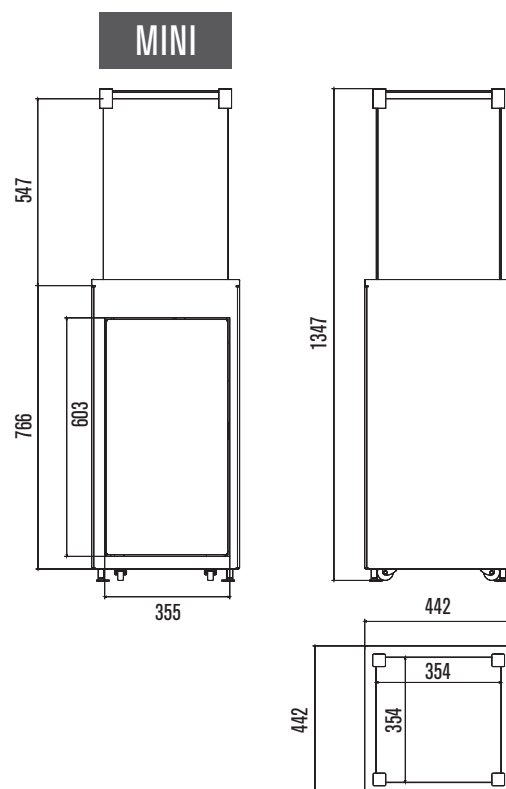

SÉCURITÉ OPTIMALE

PATIO est alimenté par du gaz liquide émanant d'un cylindre caché dans la chambre. Les flammes qu'il produit sont enfermées dans une cellule de verre qui empêche tout contact direct. L'appareil possède un boîtier en céramique dont les éléments peuvent résister à des températures atteignant les 800°C. Pour ce qui concerne sa chambre inférieure, l'appareil a été conçu pour empêcher toute utilisation et ouverture non-autorisées.

Ses portes sont pourvues du système «push-to-open». Au niveau de sa construction supérieure, PATIO dispose d'une protection contre les fortes chaleurs. Une chaleur qu'il redistribue par ailleurs dans quatre directions bien distinctes. L'appareil profite encore d'un système de valve, anti-basculement et de capteurs thermocouples ainsi que d'un système de contrôle à distance, qui coupent automatiquement son alimentation au gaz en cas de problème.