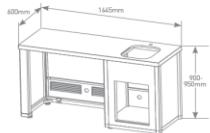

Artisan Outdoor Kitchen

347 77440	Artisan Kitchen Module voor/pour: barbecue (bbq + acc's niet inbegrepen/pas inclus)				2.895,00
347 77520	Artisan Kitchen Module voor/pour: frigo (frigo + deur niet inbegrepen/frigo + porte pas inclus)				2.995,00
347 77300	Artisan Corner Module hoek / coin				1.040,00

Artisan Kitchen Module + Signature S3000E 4 bnr cast iron pack email:

347 77440	Artisan Kitchen Module voor/pour: barbecue (bbq + acc's niet inbegrepen/pas inclus)			2.392,56	2.895,00
347 19942	S3000E 4 bnr CAST IRON pack (build-in) Email	19942	80 x 48 cm	825,62	999,00
347 23134	Inox inbouw kit - Kit de finition 4 bnr	INOX	23134	65,29	79,00
347 26410	Inbouw zijbrander inox / Réchaud à encastrer en inox		26410	412,40	499,00
347 23150	Dubbele deur / Porte double		23150	329,75	399,00
347 23140	Enkele deur / Porte simple		23140	205,79	249,00

5.120,00