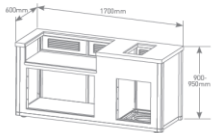

Artisan Outdoor Kitchen

347 77440	Artisan Kitchen Module voor/pour: barbecue (bbq + acc's niet inbegrepen/pas inclus)				2.895,00
347 77520	Artisan Kitchen Module voor/pour: frigo (frigo + deur niet inbegrepen/frigo + porte pas inclus)				2.995,00
347 77300	Artisan Corner Module hoek / coin				1.040,00

Artisan Kitchen Module + Signature S3000E 4 bnr cast iron pack email:

347 77440	Artisan Kitchen Module voor/pour: barbecue (bbq + acc's niet inbegrepen/pas inclus)			2.392,56	2.895,00
347 19942	S3000E 4 bnr CAST IRON pack (build-in) Email	19942	80 x 48 cm	825,62	999,00
347 23134	Inox inbouw kit - Kit de finition 4 bnr	INOX	23134	65,29	79,00
347 26410	Inbouw zijbrander inox / Réchaud à encastrer en inox		26410	412,40	499,00
347 23150	Dubbele deur / Porte double		23150	329,75	399,00
347 23140	Enkele deur / Porte simple		23140	205,79	249,00

5.120,00