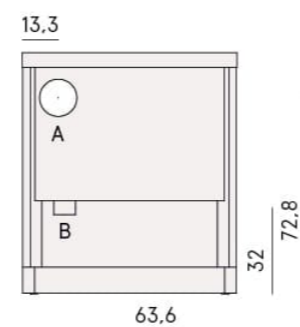

Kook 60
ZWART / NOIR

INCLUSIEF / INCLUS :
1 rooster + 1 ovenplaat
1 grille + 1 plaque de cuisson

Kook 80
ZWART / NOIR

INCLUSIEF / INCLUS :
1 rooster + 1 ovenplaat
1 grille + 1 plaque de cuisson

60 6,2 kW	80 7,5 kW	177 m³	1,7 kg/h	84,1%	L 37 cm	L 26,1 cm
		214 m³	2,2 kg/h	82,5%	P 34 cm	H 14,4 cm
					H 16,5 cm	
					L 33 cm	L 17,2 cm
					P 42 cm	H 16,7 cm
					H 29 cm	
60 121,5 kg	33 cm	Ø 140 mm	Ø 80 mm			
80 138,2 kg						