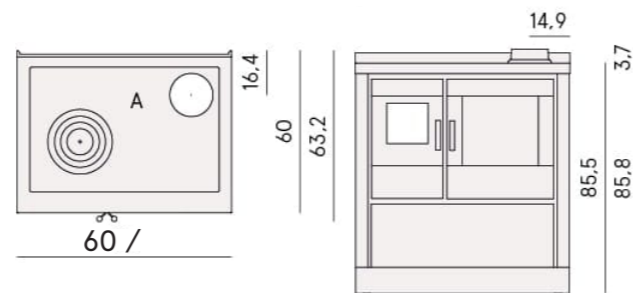

Kook 60
ZWART / NOIR

INCLUSIEF / INCLUS :
1 rooster + 1 ovenplaat
1 grille + 1 plaque de cuisson

Kook 80
ZWART / NOIR

INCLUSIEF / INCLUS :
1 rooster + 1 ovenplaat
1 grille + 1 plaque de cuisson

60 6,2 kW	80 7,5 kW	177 m³	1,7 kg/h	84,1%	L 37 cm	L 26,1 cm
		214 m³	2,2 kg/h	82,5%	P 34 cm	H 14,4 cm
					H 16,5 cm	
					L 33 cm	L 17,2 cm
					P 42 cm	H 16,7 cm
					H 29 cm	
60 121,5 kg	33 cm	Ø 140 mm	Ø 80 mm			
80 138,2 kg						