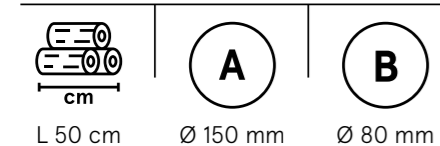

HUBLLOT / HUBLLOT AIR

new

A+

De Hublot is uitgerust met een ruime, volledig gesloten brandkamer, waar houtblokken tot 50 cm in kunnen. Een lange brandtijd gegarandeerd. De deur, bovenzijde en voetjes zijn vervaardigd uit gietijzer. De Hublot Air variant is uitgerust met een ventilator, om de warmte nog sneller en gelijkmatiger in de ruimte te verspreiden. Deze kan tijdens het stoken in- en uitgeschakeld worden. Beide versies zijn uitgerust met een externe luchtinlaat.

Le Hublot est équipé d'une chambre de combustion spacieuse et fermée, qui peut accueillir des bûches jusqu'à 50 cm. Une longue durée de combustion garantie. La porte, le dessus et les pieds sont en fonte. La variante Hublot Air est équipée d'un ventilateur qui distribue la chaleur encore plus rapidement dans la pièce. Ce ventilateur peut être activé ou désactivé durant la combustion. Les deux versions sont équipées d'une entrée d'air extérieure.