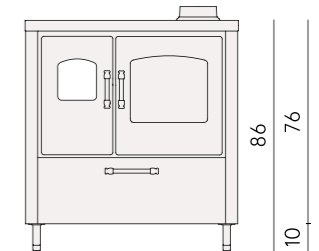

INCLUSIEF / INCLUS :
SMART 60
2 x rooster
2 x grille

SMART 80
1 rooster + 1 ovenplaat
1 grille + 1 plaque de cuisson

Smart 60 ZWART
met optionele inox sokkel
en opstaande rand