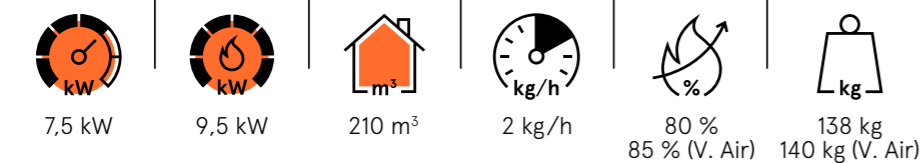

HUBLLOT / HUBLLOT AIR

new

A+

De Hublot is uitgerust met een ruime, volledig gesloten brandkamer, waar houtblokken tot 50 cm in kunnen. Een lange brandtijd gegarandeerd. De deur, bovenzijde en voetjes zijn vervaardigd uit gietijzer. De Hublot Air variant is uitgerust met een ventilator, om de warmte nog sneller en gelijkmatiger in de ruimte te verspreiden. Deze kan tijdens het stoken in- en uitgeschakeld worden. Beide versies zijn uitgerust met een externe luchtinlaat.

Le Hublot est équipé d'une chambre de combustion spacieuse et fermée, qui peut accueillir des bûches jusqu'à 50 cm. Une longue durée de combustion garantie. La porte, le dessus et les pieds sont en fonte. La variante Hublot Air est équipée d'un ventilateur qui distribue la chaleur encore plus rapidement dans la pièce. Ce ventilateur peut être activé ou désactivé durant la combustion. Les deux versions sont équipées d'une entrée d'air extérieure.