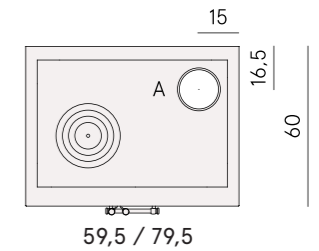

INCLUSIEF / INCLUS :
SMART 60
2 x rooster
2 x grille

SMART 80
1 rooster + 1 ovenplaat
1 grille + 1 plaque de cuisson

Smart 60 ZWART
met optionele inox sokkel
en opstaande rand