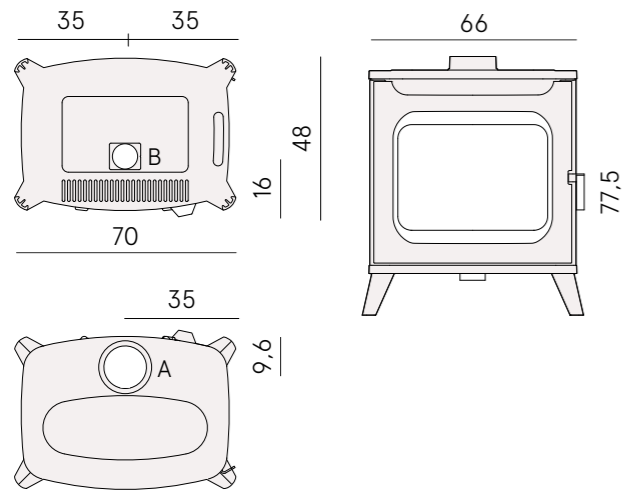

WOOD 2024-25

CADEL

kachels & fornuizen
poêles & cuisinières

HUBLLOT / HUBLLOT AIR

new

A+

De Hublot is uitgerust met een ruime, volledig gesloten brandkamer, waar houtblokken tot 50 cm in kunnen. Een lange brandtijd gegarandeerd. De deur, bovenzijde en voetjes zijn vervaardigd uit gietijzer. De Hublot Air variant is uitgerust met een ventilator, om de warmte nog sneller en gelijkmatiger in de ruimte te verspreiden. Deze kan tijdens het stoken in- en uitgeschakeld worden. Beide versies zijn uitgerust met een externe luchtinlaat.

Le Hublot est équipé d'une chambre de combustion spacieuse et fermée, qui peut accueillir des bûches jusqu'à 50 cm. Une longue durée de combustion garantie. La porte, le dessus et les pieds sont en fonte. La variante Hublot Air est équipée d'un ventilateur qui distribue la chaleur encore plus rapidement dans la pièce. Ce ventilateur peut être activé ou désactivé durant la combustion. Les deux versions sont équipées d'une entrée d'air extérieure.