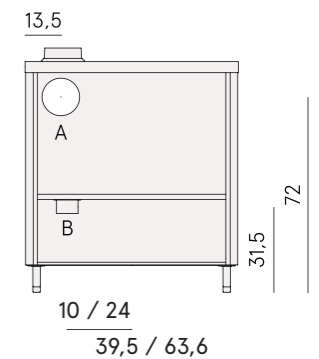

INCLUSIEF / INCLUS :
SMART 60
2 x rooster
2 x grille

SMART 80
1 rooster + 1 ovenplaat
1 grille + 1 plaque de cuisson

Smart 60 ZWART
met optionele inox sokkel
en opstaande rand