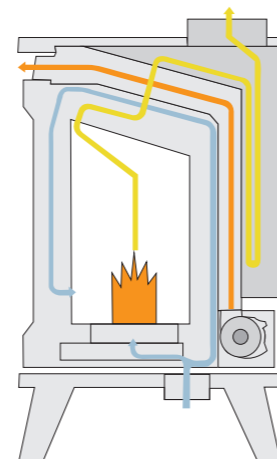

WOOD 2024-25

CADEL

kachels & fornuizen
poêles & cuisinières

HUBLLOT / HUBLLOT AIR

new

A+

De Hublot is uitgerust met een ruime, volledig gesloten brandkamer, waar houtblokken tot 50 cm in kunnen. Een lange brandtijd gegarandeerd. De deur, bovenzijde en voetjes zijn vervaardigd uit gietijzer. De Hublot Air variant is uitgerust met een ventilator, om de warmte nog sneller en gelijkmatiger in de ruimte te verspreiden. Deze kan tijdens het stoken in- en uitgeschakeld worden. Beide versies zijn uitgerust met een externe luchtinlaat.

Le Hublot est équipé d'une chambre de combustion spacieuse et fermée, qui peut accueillir des bûches jusqu'à 50 cm. Une longue durée de combustion garantie. La porte, le dessus et les pieds sont en fonte. La variante Hublot Air est équipée d'un ventilateur qui distribue la chaleur encore plus rapidement dans la pièce. Ce ventilateur peut être activé ou désactivé durant la combustion. Les deux versions sont équipées d'une entrée d'air extérieure.