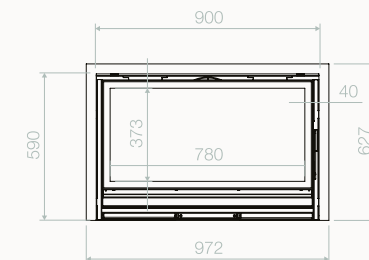

# LOFT PLUS

A+

Le compromis idéal entre puissance et élégance!

*De ideale match tussen vermogen en elegantie!*

Loft plus 56/75

Porte New Look  
Intérieur vermiculite  
New look deur  
Binnenkant vermiculiet