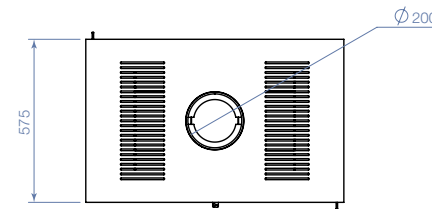

MODULART PLUS 90 DF/DK WOODBOX
(Base Loft Plus)