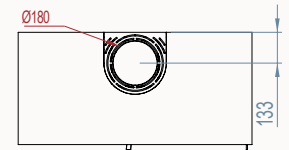

# Dimensions / Afmetingen

Vision du feu / Zicht op het vuur

MODUL-ART woodbox

 MODUL- ART 58 woodbox

\* OPTION/OPTIE: Ø 130

 MODUL- ART 67 woodbox

 MODUL-ART 77 woodbox

 MODUL-ART 16/9 woodbox