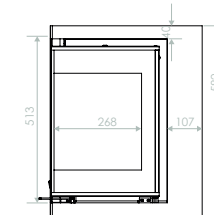

4 Côtés

Cadre: 4 côtés, largeur 40mm  
Kader: 4 zijdig, lengte 40mm

6 Côtés

Cadre: 6 côtés, largeur 40mm  
Kader: 6 zijdig, lengte 40mm

Buselots air chaud / Warmeluchtbus

CORNER DROIT / QDBGSR

CORNER GAUCHE / KMWJR