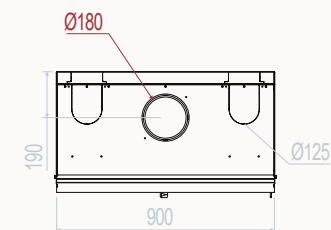

LOFT PLUS 90