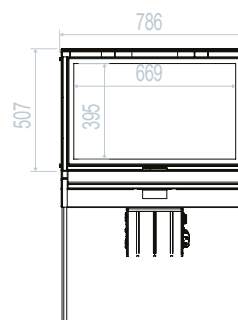

LOFT PLUS 77