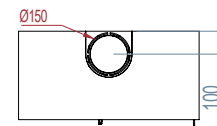

# Dimensions / Afmetingen

Vision du feu / Zicht op het vuur

MODUL-ART woodbox

 MODUL- ART 58 woodbox

\* OPTION/OPTIE: Ø 130

 MODUL- ART 67 woodbox

 MODUL-ART 77 woodbox

 MODUL-ART 16/9 woodbox