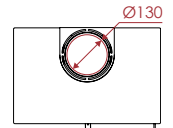

Vue de profil /  
Profielaanzicht

Montage porte  
contraire /  
Ombouw deur  
scharnieren rechts

\* Réduction sortie de  
fumée Ø 130 /  
\* Rookuitlaatreductie  
Ø 130

Uniquement PU58  
Uitsluitend PU58