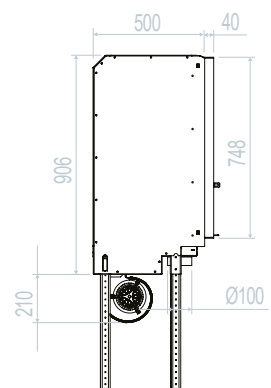

LOFT PLUS 90