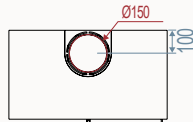

MODUL-ART 67