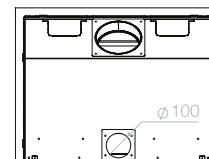

NORDIC PRO 77