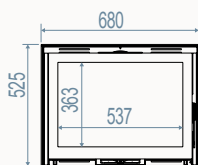

MODUL-ART 67