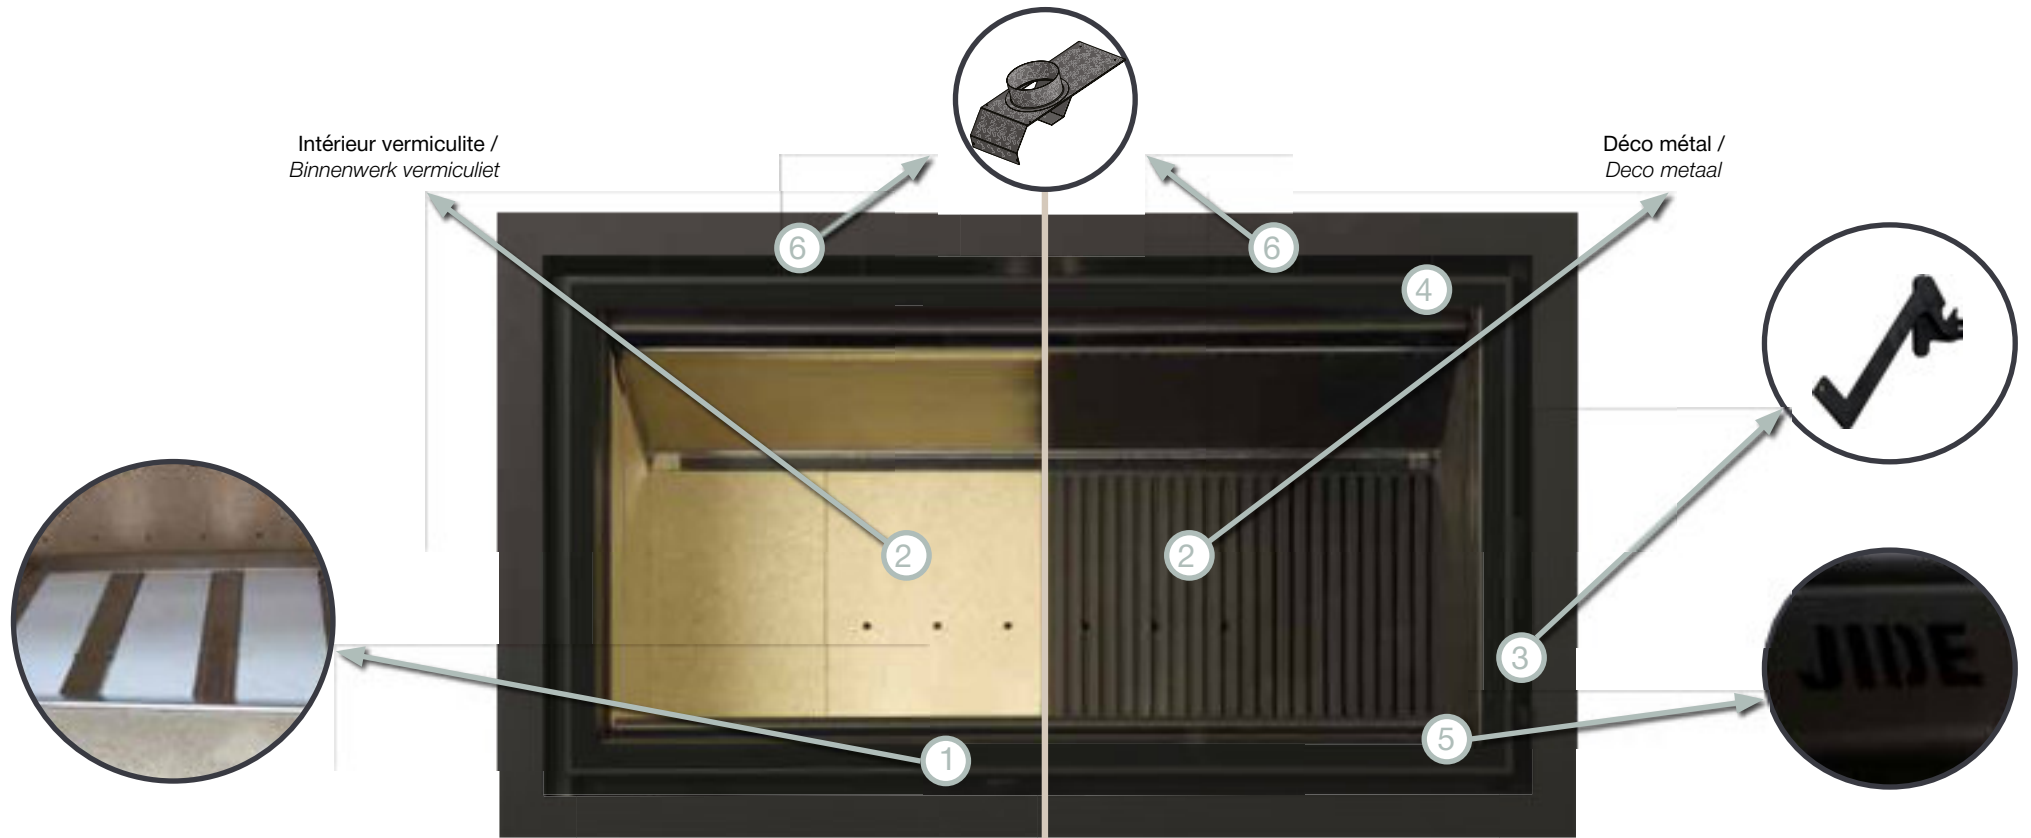

# LOFT PLUS

A+

Le compromis idéal entre puissance et élégance!

*De ideale match tussen vermogen en elegantie!*

Loft plus 56/75

Porte New Look  
Intérieur vermiculite  
New look deur  
Binnenkant vermiculiet

LOFT PLUS

Loft plus 90

Porte New Look  
Intérieur vermiculite  
*New look deur*  
*Binnenkant vermiculiet*

1. **Sole foyère en béton**
2. **Intérieur vermiculite ou déco metal**
3. **Nouveau système de fermeture de porte (2 positions)**
4. **Porte New look**
5. **Logo JIDÉ dans l'arrêt braises**
6. **Buselot air chaud obturable 125 Ø en option**
7. Chicane vermiculite fixe et une chicane inox réglable en profondeur
8. Ventilateur 550 m<sup>3</sup> en option, avec airstat et variateur
9. Nouveaux cadres, fin ou couvrant
10. 4 pieds réglables tous les 5 cm (jusqu'à 45 cm)  
10.1 possibilité d'extention (jusqu'à 80 cm)
11. Sortie fumée verticale avec manchon inox
12. Selecteur d'air manuel