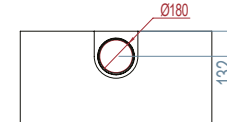

MODUL-ART 16/9