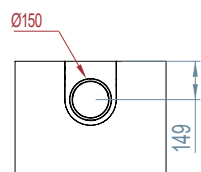

VENTIL-ART 58

* OPTION/OPTIE: Ø 130