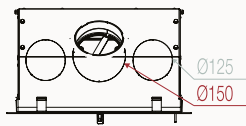

53 COMPACT *

* OPTION/OPTIE: Ø 130