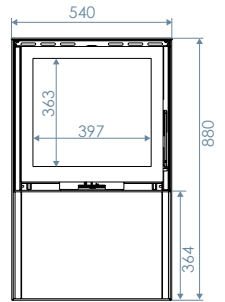

STAND-ART 53
woodbox

* OPTION/OPTIE: Ø 130