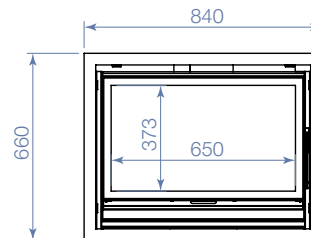

Dimensions / Afmetingen

Inserts ventilés / Inzethaarden zonder en met ventilatie Nordic Pro DF-DK

Nordic Pro 77 DF/DK

Nordic Pro 90 DF/DK