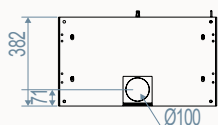

MODUL-ART 67