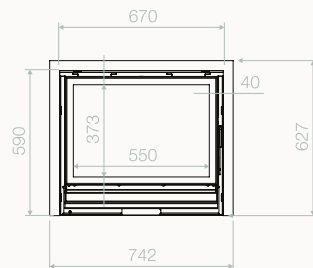

NORDIC PRO 67