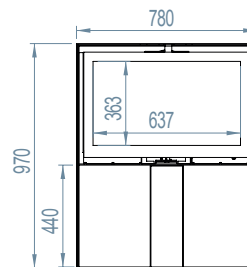

VENTIL-ART 77
woodbox