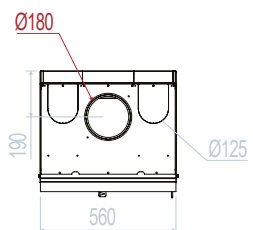

LOFT PLUS 90