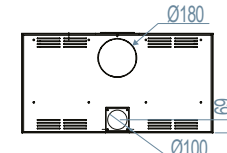

MODUL-ART 16/9