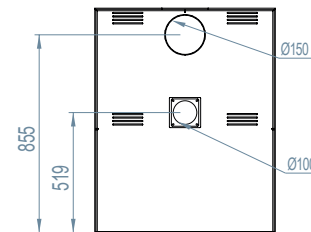

# Dimensions / Afmetingen

Vision du feu / Zicht op het vuur

MODUL-ART woodbox

 MODUL- ART 58 woodbox

\* OPTION/OPTIE: Ø 130

 MODUL- ART 67 woodbox

 MODUL-ART 77 woodbox

 MODUL-ART 16/9 woodbox