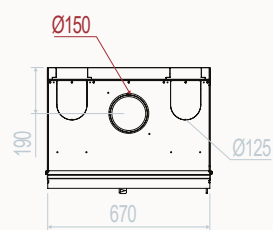

LOFT PLUS 90