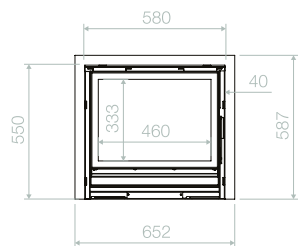

NORDIC PRO 58