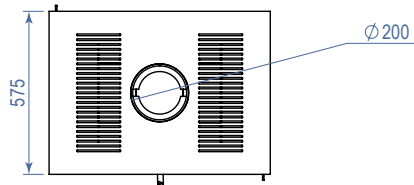

MODULART PLUS 90 DF/DK WOODBOX
(Base Loft Plus)