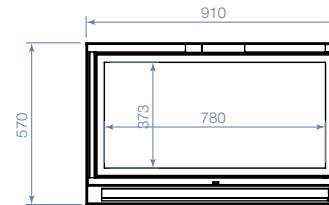

MODULART PLUS 90 DF/DK
(Base Loft Plus)