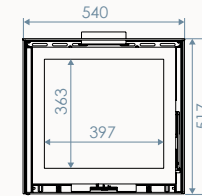

STAND-ART 53