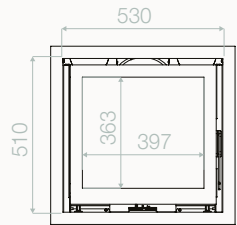

53 COMPACT *

* OPTION/OPTIE: Ø 130