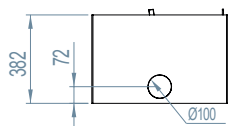

# Dimensions / Afmetingen

Vision du feu / Zicht op het vuur

MODUL-ART woodbox

 MODUL- ART 58 woodbox

\* OPTION/OPTIE: Ø 130

 MODUL- ART 67 woodbox

 MODUL-ART 77 woodbox

 MODUL-ART 16/9 woodbox