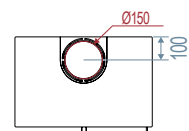

MODUL-ART 58

* OPTION/OPTIE: Ø 130