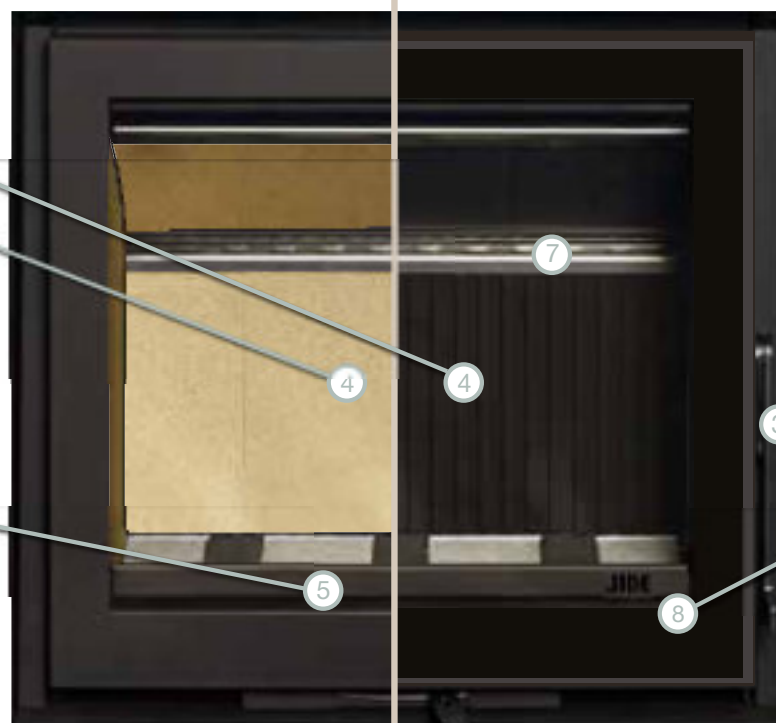

Caractéristiques / Eigenschappen

① Porte acier / Stalen deur

Porte New Look / New Look deur ②

Intérieur béton noir /
Binnenwerk zwart beton

Déco métal /
Deco metaal

Intérieur vermiculite /
Binnenwerk vermiculiet

5

6

EVOLUTIONS de la gamme PURE

EVOLUTIE van het gamma PURE

1. Porte acier
2. Porte New Look
3. Nouveau système de fermeture de porte (2 positions)
4. Intérieur vermiculite / déco métal / béton noir
5. Sole foyère béton
6. Sélecteur d'air
7. Nouveau diffuseur d'air secondaire
8. Logo dans l'arrêt braises
9. Pieds réglables
10. Sortie de fumée 45°
11. Sortie de fumée verticale
12. 1ère chicane vermiculite réglable (3positions)
13. 2ème chicane inox fixe
14. Interrupteur de porte (arrêt ventilation)
15. Buselot air chaud obturable (en option pour les ventilés)
16. Si ventilés: avec ventilation, airstat et variateur

1. Stalen deur
2. Nieuwe New Look deur
3. Nieuwe sluiting deur in 2 standen
4. Intérieur vermiculiet / deco metaal / zwarte beton
5. Betonnen bodem
6. Luchtregeling
7. Nieuwe secundaire luchtverdeler
8. Logo in sintelstop

- 8- Cof dia` q1 undscim
2. 0/- Qnnj f` rt lsk` s 34B
- 00- Ulaqto` kd qnj f` rt lsk` s
- 01- Od udaq lbt kalsuk l j ddpk` sapf dia` q2 r s mcdm
- 02- 1cd uk l j ddpk` slmmw-u rs
- 03- Cot qpnns` bs` r sno uahnsk snqplmj
- 04- @gk lsa` qpl l nncr st j j dm`lmmnostal unncuqnsk stak
- 05- Hrcalmf duahstodap9l dsuclnsk stak` lq s` sdmqif dk` q