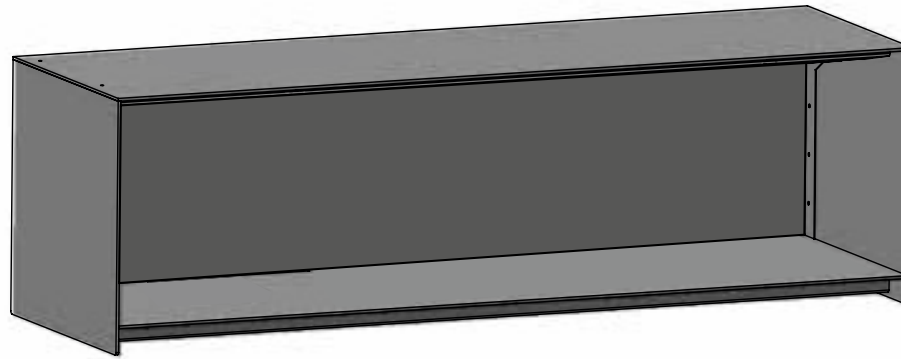

BANC / BANK

BANC / BANK 1

Banc avec fond et dos /
A`njl / dsqf dmancl