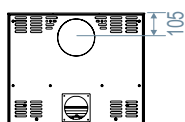

MODUL-ART 58

* OPTION/OPTIE: Ø 130

MODUL-ART 67

MODUL-ART 77

MODUL-ART 77XL

MODUL-ART 16/9

MODUL-ART 16/9XL