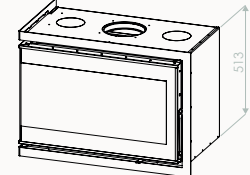

4 Côtés

Cadre: 4 côtés, largeur 40mm  
Kader: 4 zijdig, lengte 40mm

6 Côtés

Cadre: 6 côtés, largeur 40mm  
Kader: 6 zijdig, lengte 40mm

Buselots air chaud / Warmeluchtbus

CORNER DROIT / QDBGSR

CORNER GAUCHE / KMWJR