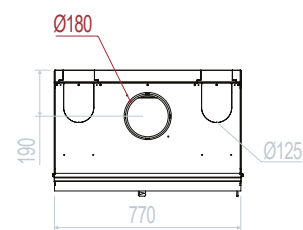

LOFT PLUS 90