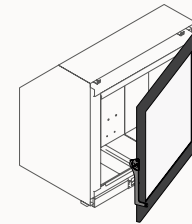

Ventil-Art

+ kit suspension /  
+ ophangset

(+6.3cm)

Vue de profil /  
Profieleaanzicht

Montage porte  
contraire /  
Ombouw deur schar-  
nieren rechts

\* Réduction sortie de  
fumée Ø 130 /  
\* Rookuitlaatreductie  
Ø 130