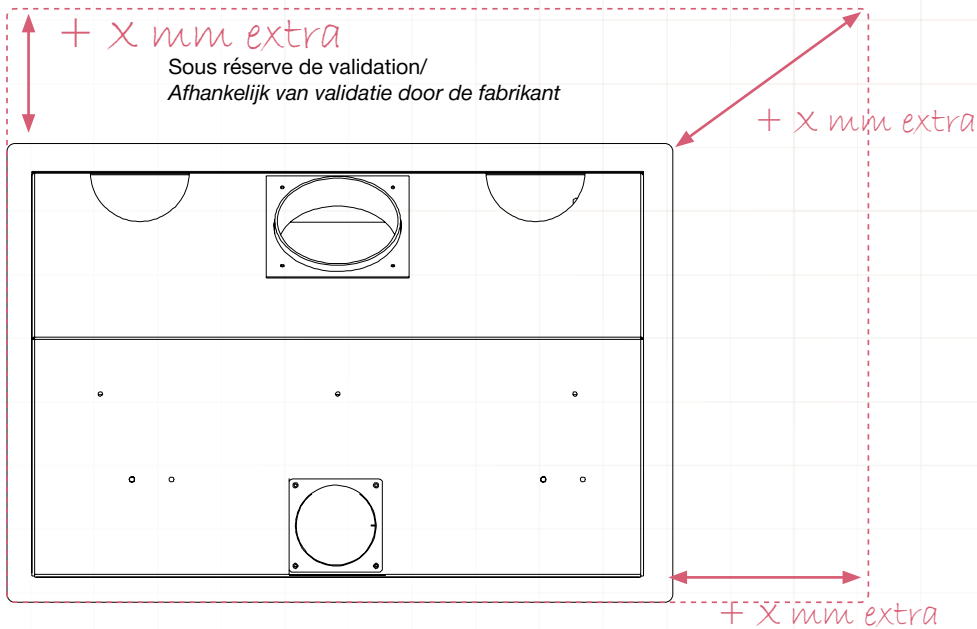

+ X mm extra

Sous réserve de validation/
Afhankelijk van validatie door de fabrikant