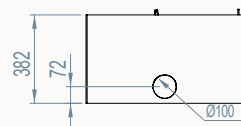

# Dimensions / Afmetingen

Vision du feu / Zicht op het vuur

MODUL-ART woodbox

 MODUL- ART 58 woodbox

\* OPTION/OPTIE: Ø 130

 MODUL- ART 67 woodbox

 MODUL-ART 77 woodbox

 MODUL-ART 16/9 woodbox