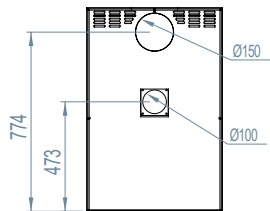

# Dimensions / Afmetingen

Vision du feu / Zicht op het vuur

MODUL-ART woodbox

 MODUL- ART 58 woodbox

\* OPTION/OPTIE: Ø 130

 MODUL- ART 67 woodbox

 MODUL-ART 77 woodbox

 MODUL-ART 16/9 woodbox