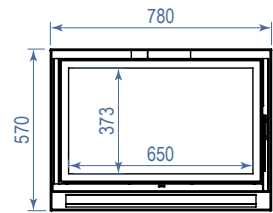

Dimensions / Afmetingen

Poêles non ventilés et ventilés / Houtkachel zonder of met ventilatie Modul-Art DF-DK (Base Loft Plus / Loft Plus basis)

MODULART PLUS 77 DF/DK
(Base Loft)