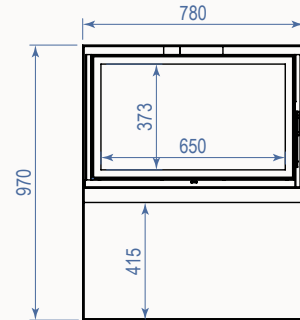

MODULART PLUS 77 DF/DK WOODBOX
(Base Loft Plus)