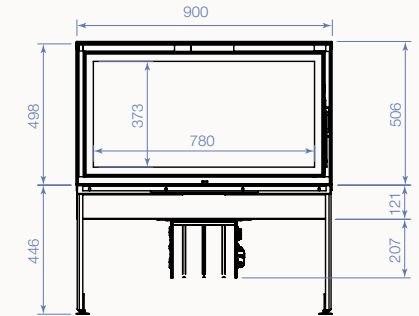

## Dimensions / Afmetingen

Foyers non ventilés et ventilés / Inbouwhaarden zonder of met ventilatie Loft Plus DF-DK

LOFT PLUS 77 DF/DK

LOFT PLUS 90 DF/DK