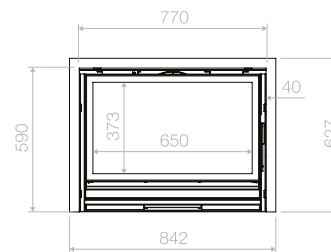

NORDIC PRO 77