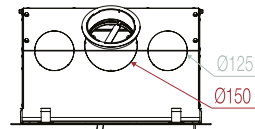

58 COMPACT *

* OPTION/OPTIE: Ø 130