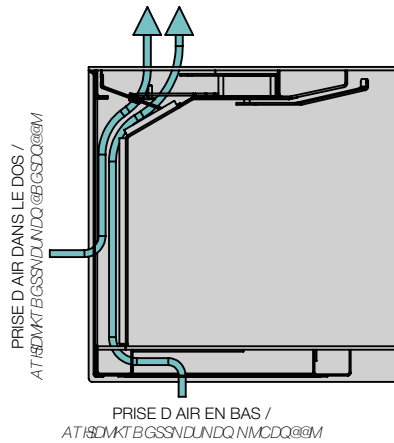

ILLUSTRATION DES PRISES D'AIR EXTERIEURES /

ILLUSTRATIE VAN BUITENLUCHTTOEVOER

OU / OF