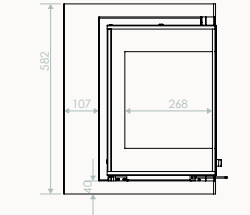

4 Côtés

Cadre: 4 côtés, largeur 40mm  
Kader: 4 zijdig, lengte 40mm

6 Côtés

Cadre: 6 côtés, largeur 40mm  
Kader: 6 zijdig, lengte 40mm

Buselots air chaud / Warmeluchtbus

CORNER DROIT / QDBGSR

CORNER GAUCHE / KMWJR