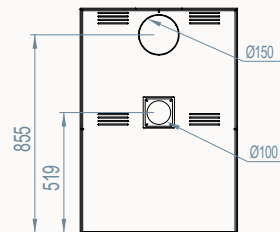

# Dimensions / Afmetingen

Vision du feu / Zicht op het vuur

MODUL-ART woodbox

 MODUL- ART 58 woodbox

\* OPTION/OPTIE: Ø 130

 MODUL- ART 67 woodbox

 MODUL-ART 77 woodbox

 MODUL-ART 16/9 woodbox