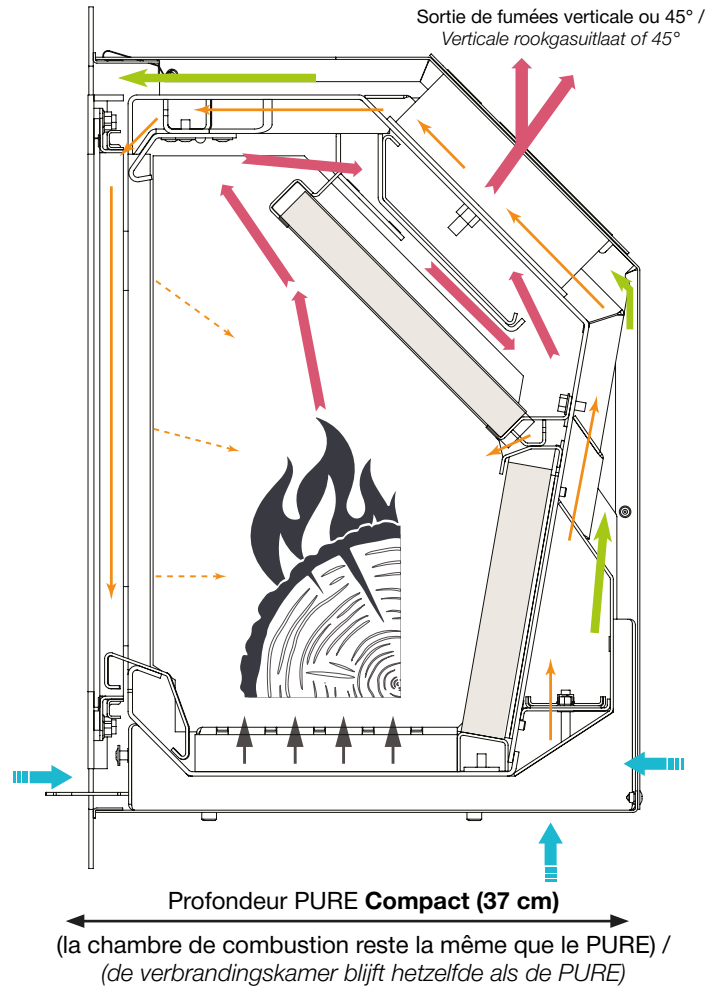

PURE 77 COMPACT SANS VENTILATION