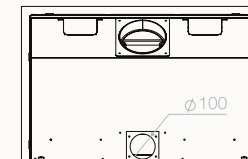

# LOFT PLUS

A+

Le compromis idéal entre puissance et élégance!

*De ideale match tussen vermogen en elegantie!*

Loft plus 56/75

Porte New Look  
Intérieur vermiculite  
New look deur  
Binnenkant vermiculiet