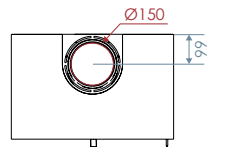

* OPTION/OPTIE: Ø 130