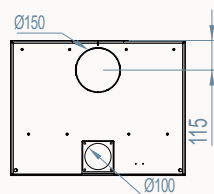

VENTIL-ART 67