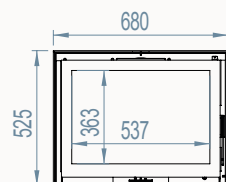

VENTIL-ART 67