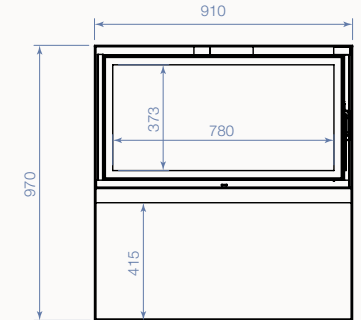

MODULART PLUS 90 DF/DK WOODBOX
(Base Loft Plus)