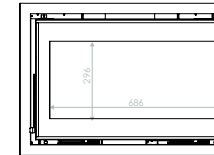

4 Côtés

Cadre: 4 côtés, largeur 40mm  
Kader: 4 zijdig, lengte 40mm

6 Côtés

Cadre: 6 côtés, largeur 40mm  
Kader: 6 zijdig, lengte 40mm

Buselots air chaud / Warmeluchtbus

CORNER DROIT / QDBGSR

CORNER GAUCHE / KMWJR