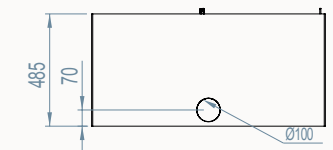

# Dimensions / Afmetingen

Vision du feu / Zicht op het vuur

MODUL-ART woodbox

 MODUL- ART 58 woodbox

\* OPTION/OPTIE: Ø 130

 MODUL- ART 67 woodbox

 MODUL-ART 77 woodbox

 MODUL-ART 16/9 woodbox