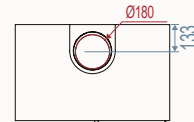

MODUL-ART 77XL