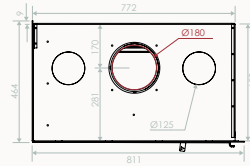

4 Côtés

Cadre: 4 côtés, largeur 40mm  
Kader: 4 zijdig, lengte 40mm

6 Côtés

Cadre: 6 côtés, largeur 40mm  
Kader: 6 zijdig, lengte 40mm

Buselots air chaud / Warmeluchtbus

CORNER DROIT / QDBGSR

CORNER GAUCHE / KMWJR