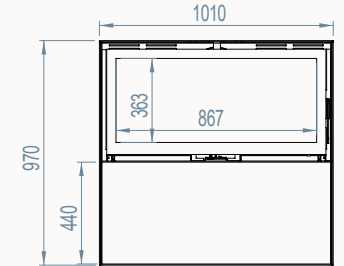

# Dimensions / Afmetingen

Vision du feu / Zicht op het vuur

MODUL-ART woodbox

 MODUL- ART 58 woodbox

\* OPTION/OPTIE: Ø 130

 MODUL- ART 67 woodbox

 MODUL-ART 77 woodbox

 MODUL-ART 16/9 woodbox