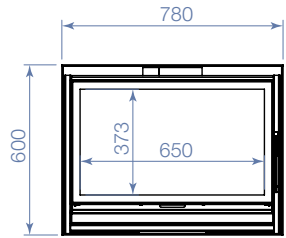

Dimensions / Afmetingen

Poêles ventilés / Houtkachel met ventilatie Ventil-Art PRO DF-DK (Base Nordic Pro / Nordic Pro basis)

VENTILART PRO 77 DF/DK
(Base Nordic Pro)