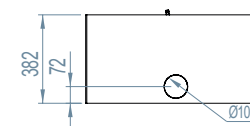

# Dimensions / Afmetingen

Vision du feu / Zicht op het vuur

MODUL-ART woodbox

 MODUL- ART 58 woodbox

\* OPTION/OPTIE: Ø 130

 MODUL- ART 67 woodbox

 MODUL-ART 77 woodbox

 MODUL-ART 16/9 woodbox