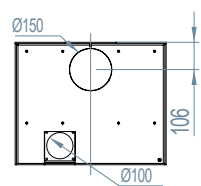

VENTIL-ART 58

* OPTION/OPTIE: Ø 130

VENTIL-ART 67

VENTIL-ART 77

VENTIL-ART 16/9