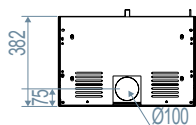

MODUL-ART 58

* OPTION/OPTIE: Ø 130

MODUL-ART 67

MODUL-ART 77

MODUL-ART 77XL

MODUL-ART 16/9

MODUL-ART 16/9XL