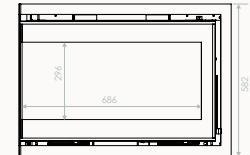

4 Côtés

Cadre: 4 côtés, largeur 40mm  
Kader: 4 zijdig, lengte 40mm

6 Côtés

Cadre: 6 côtés, largeur 40mm  
Kader: 6 zijdig, lengte 40mm

Buselots air chaud / Warmeluchtbus

CORNER DROIT / QDBGSR

CORNER GAUCHE / KMWJR