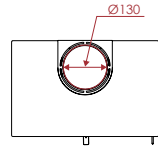

* Réduction sortie
de fumée Ø 130 /
* Rookgasuitlaat reductie
Ø 130