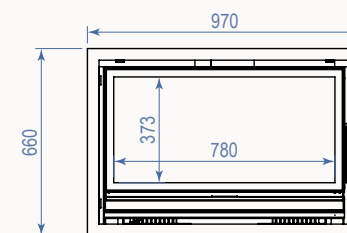

Dimensions / Afmetingen

Inserts ventilés / Inzethaarden zonder en met ventilatie Nordic Pro DF-DK

Nordic Pro 77 DF/DK

Nordic Pro 90 DF/DK