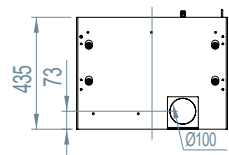

VENTIL-ART 58

* OPTION/OPTIE: Ø 130

VENTIL-ART 67

VENTIL-ART 77

VENTIL-ART 16/9