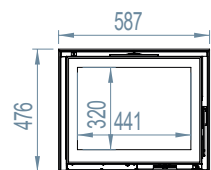

VENTIL-ART 58

* OPTION/OPTIE: Ø 130