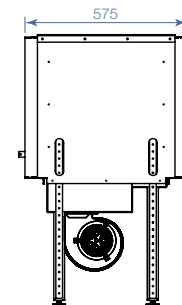

Configuration / Configuratie

- Intérieur vermiculite / Binnenwerk vermiculiet
  OU / OF

Déco métal / Deco metaal

- Porte New Look / New look deur

- Sans Ventilation / Zonder ventilatie

- Cadres de finitions / Afwerkingskader :

Cadre fin: 4 côtés, largeur 4mm /
Fijne kader: 4 zijdig, lengte 4mm
OU / OF

Cadre couvrant: 4 côtés, largeur 40mm /
Bedekt kader: 4 zijdig, lengte 40mm

uniquement / uitsluitend
LOFT PLUS 77 DF/DK &
LOFT PLUS 90 DF/DK

Options /Opties

- Buselot 150 Ø / Warmeluchtbuizen 150 Ø
  + stop air

uniquement / uitsluitend
LOFT PLUS 77 DF/DK &
LOFT PLUS 90 DF/DK

- Grande longueur pour les pieds (jusqu'à 80 cm) /
  4 regelbare voeten, met versterking elke 5 cm
  (tot 80 cm)

uniquement / uitsluitend
LOFT PLUS 77 DF/DK &
LOFT PLUS 90 DF/DK

- Avec Ventilation / Met ventilatie

(550 m³/h)

uniquement / uitsluitend
LOFT PLUS 77 DF/DK &
LOFT PLUS 90 DF/DK

Dimensions / Afmetingen

Foyers non ventilés et ventilés / Inbouwhaarden zonder of met ventilatie Loft Plus DF-DK

LOFT PLUS 77 DF/DK