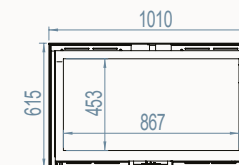

# Dimensions / Afmetingen

Vision du feu / Zicht op het vuur

MODUL-ART woodbox

 MODUL- ART 58 woodbox

\* OPTION/OPTIE: Ø 130

 MODUL- ART 67 woodbox

 MODUL-ART 77 woodbox

 MODUL-ART 16/9 woodbox