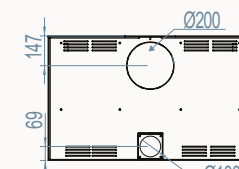

# Dimensions / Afmetingen

Vision du feu / Zicht op het vuur

MODUL-ART woodbox

 MODUL- ART 58 woodbox

\* OPTION/OPTIE: Ø 130

 MODUL- ART 67 woodbox

 MODUL-ART 77 woodbox

 MODUL-ART 16/9 woodbox