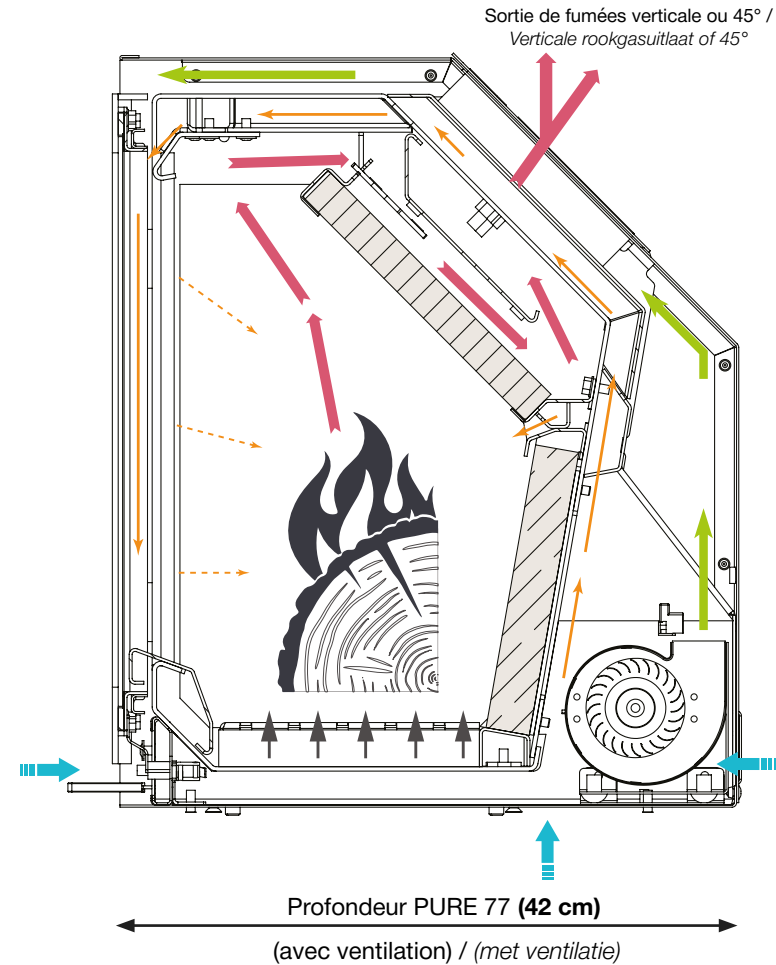

PURE 77 AVEC VENTILATION

➡ Entrée air de combustion / Aansluiting verbrandingluchtt

➡ Air de combustion / Verbrandingslucht (airwash)

➡ Parcours des fumées / Rookkanaal

➡ Air chaud de convection / Warme convectielucht

➡ Entrée air de combustion / Aansluiting verbrandingluchtt

➡ Air de combustion / Verbrandingslucht (airwash)

➡ Parcours des fumées / Rookkanaal

➡ Air chaud de ventilation / Warme lucht