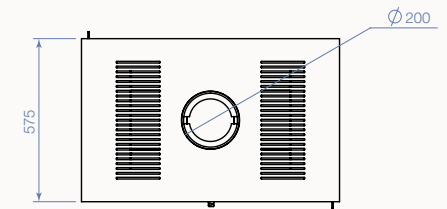

MODULART PLUS 90 DF/DK WOODBOX
(Base Loft Plus)