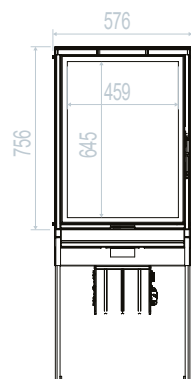

LOFT PLUS 56/75