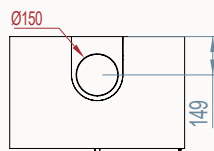

VENTIL-ART 67