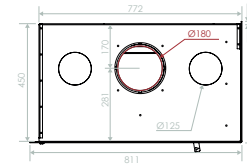

4 Côtés

Cadre: 4 côtés, largeur 40mm  
Kader: 4 zijdig, lengte 40mm

6 Côtés

Cadre: 6 côtés, largeur 40mm  
Kader: 6 zijdig, lengte 40mm

Buselots air chaud / Warmeluchtbus

CORNER DROIT / QDBGSR

CORNER GAUCHE / KMWJR