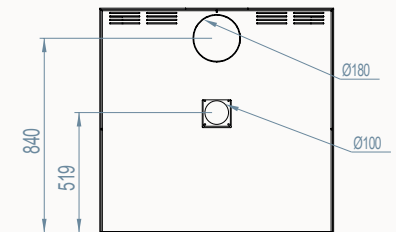

# Dimensions / Afmetingen

Vision du feu / Zicht op het vuur

MODUL-ART woodbox

 MODUL- ART 58 woodbox

\* OPTION/OPTIE: Ø 130

 MODUL- ART 67 woodbox

 MODUL-ART 77 woodbox

 MODUL-ART 16/9 woodbox