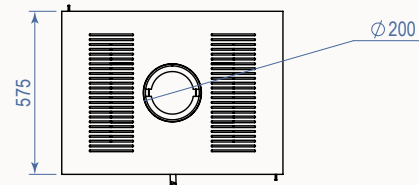

MODULART PLUS 90 DF/DK WOODBOX
(Base Loft Plus)