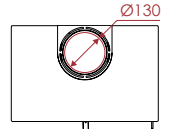

* Réduction sortie de
fumée Ø 130 /
* Rookuitlaatreductie
Ø 130

Uniquement PU58
Uitsluitend PU58