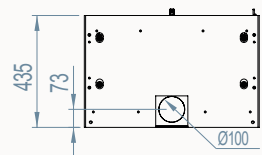

VENTIL-ART 67