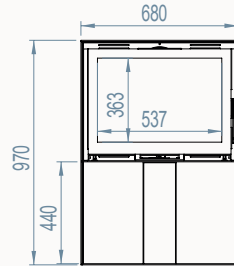

# Dimensions / Afmetingen

Vision du feu / Zicht op het vuur

MODUL-ART woodbox

 MODUL- ART 58 woodbox

\* OPTION/OPTIE: Ø 130

 MODUL- ART 67 woodbox

 MODUL-ART 77 woodbox

 MODUL-ART 16/9 woodbox