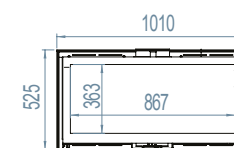

MODUL-ART 16/9