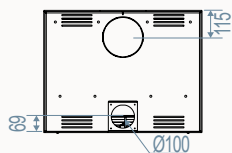

MODUL-ART 67