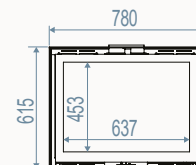

MODUL-ART 77XL