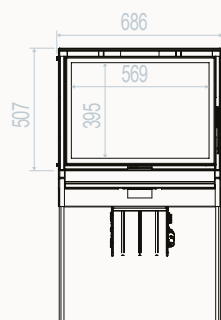

LOFT PLUS 67