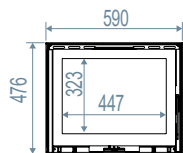

MODUL-ART 58

* OPTION/OPTIE: Ø 130