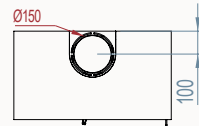

# Dimensions / Afmetingen

Vision du feu / Zicht op het vuur

MODUL-ART woodbox

 MODUL- ART 58 woodbox

\* OPTION/OPTIE: Ø 130

 MODUL- ART 67 woodbox

 MODUL-ART 77 woodbox

 MODUL-ART 16/9 woodbox