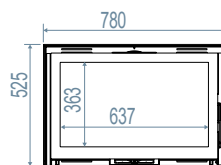

MODUL-ART 77