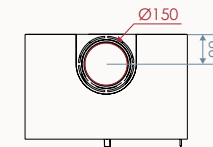

STAND-ART 53
woodbox

* OPTION/OPTIE: Ø 130