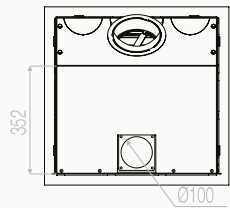

53 COMPACT *

* OPTION/OPTIE: Ø 130

58 COMPACT *

* OPTION/OPTIE: Ø 130

67 COMPACT

77 COMPACT