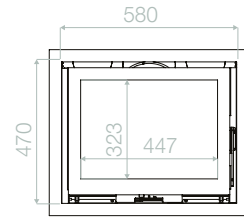

58 COMPACT *

* OPTION/OPTIE: Ø 130