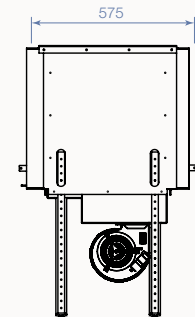

LOFT PLUS 90 DF/DK