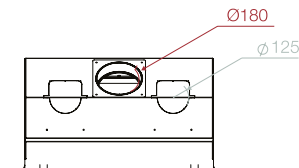

NORDIC PRO 77