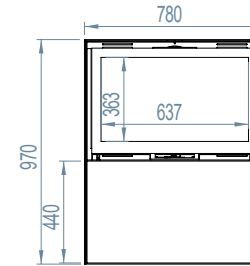

# Dimensions / Afmetingen

Vision du feu / Zicht op het vuur

MODUL-ART woodbox

 MODUL- ART 58 woodbox

\* OPTION/OPTIE: Ø 130

 MODUL- ART 67 woodbox

 MODUL-ART 77 woodbox

 MODUL-ART 16/9 woodbox