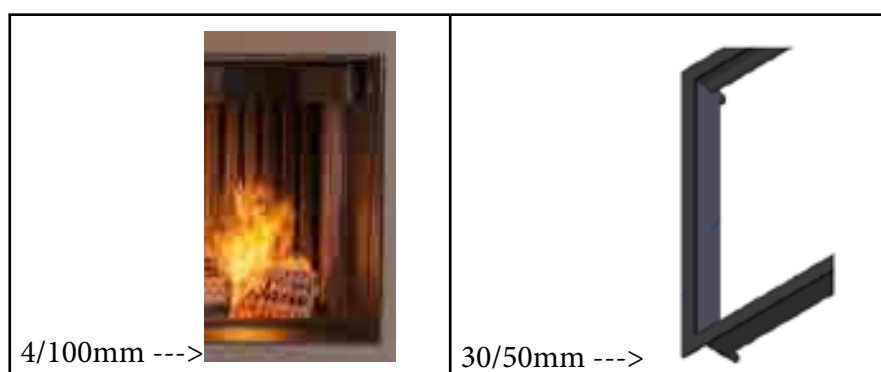

Kit ventilation Phenix NEO 750m³		Prix Htva	Tva 6%	Tva 21%	Classe
37B77021	kit ventilation PHENIX	635 €	673 €	768 €