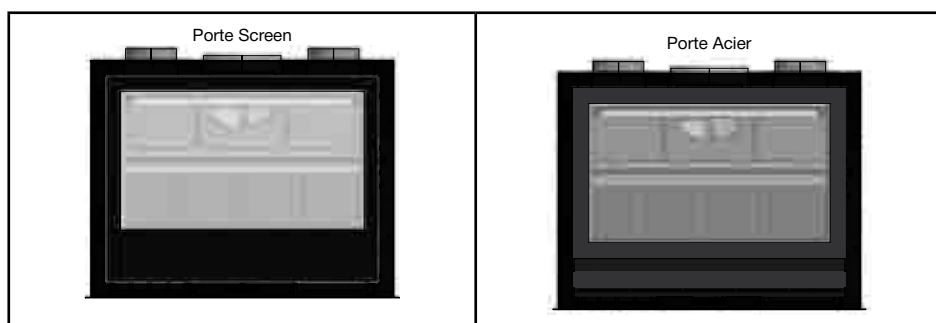

REFERENCES	OPTIONS	Prix Htva	Tva 6%	Tva 21%	Classe
SFIFS 740-ACC-04	Buselot air chaud obturable	52 €	55 €	68 €	
SFIFS 680-ACC-03	Sortie de fumées verticale Ø 150	46 €	49 €	56 €	
SFIFS 740-ACC-03	Sortie de fumées verticale Ø 180	52 €	55 €	68 €	
IFS-S-DIFFUSEUR-NOIR	Répartiteurs intérieurs peints en noir	41 €	43 €	49 €	
IFS-S-variateur	ensemble variateur et éléments de connections pour remplacer le swith de vitesse	83 €	88 €	100 €	
	Cadre sur mesure	Prix à la demande