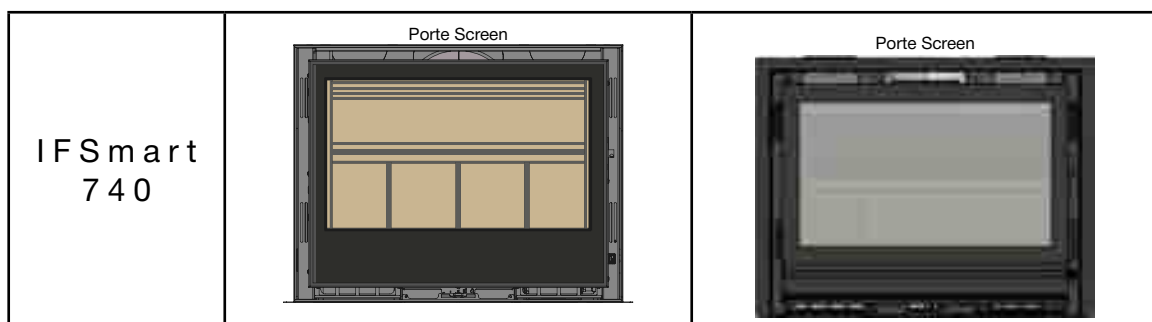

NOUVEAUTE!					
REFERENCES	INFIRE SMART 950 - finition : porte acier	Prix Htva	Tva 6%	Tva 21%	Classe
IFS950-VER-A-AV	IF SMART 950 - cadre fin épaisseur 4mm <u>ou</u> 3 ou 4 côtés H30mm - Kit vermiculite - ventil	4.046 €	4.289 €	4.896 €	A+
IFS950-MET-A-AV	IF SMART 950 - cadre fin épaisseur 4mm <u>ou</u> 3 ou 4 côtés H30mm - Kit metal - ventil	4.153 €	4.402 €	5.025 €	A+
IFS950-VER-A-SV	IF SMART 950 - cadre fin épaisseur 4mm <u>ou</u> 3 ou 4 côtés H30mm - Kit vermiculite - sans ventil	3.739 €	3.963 €	4.524 €	A+
IFS950-MET-A-SV	IF SMART 950 - cadre fin épaisseur 4mm <u>ou</u> 3 ou 4 côtés H30mm - Kit metal - sans ventil	3.847 €	4.078 €	4.655 €	A+
INFIRE SMART 950 - finition : porte screen					
IFS950-VER-AV	IF SMART 950 - cadre fin épaisseur 4mm <u>ou</u> 3 ou 4 côtés H30mm - Kit vermiculite - ventil	4.046 €	4.289 €	4.896 €	A+
IFS950-MET-AV	IF SMART 950 - cadre fin épaisseur 4mm <u>ou</u> 3 ou 4 côtés H30mm - Kit metal - ventil	4.153 €	4.402 €	5.025 €	A+
IFS950-VER-SV	IF SMART 950 - cadre fin épaisseur 4mm <u>ou</u> 3 ou 4 côtés H30mm - Kit vermiculite - sans ventil	3.739 €	3.963 €	4.524 €	A+
IFS950-MET-SV	IF SMART 950 - cadre fin épaisseur 4mm <u>ou</u> 3 ou 4 côtés H30mm - Kit metal - sans ventil	3.847 €	4.078 €	4.655 €	A+