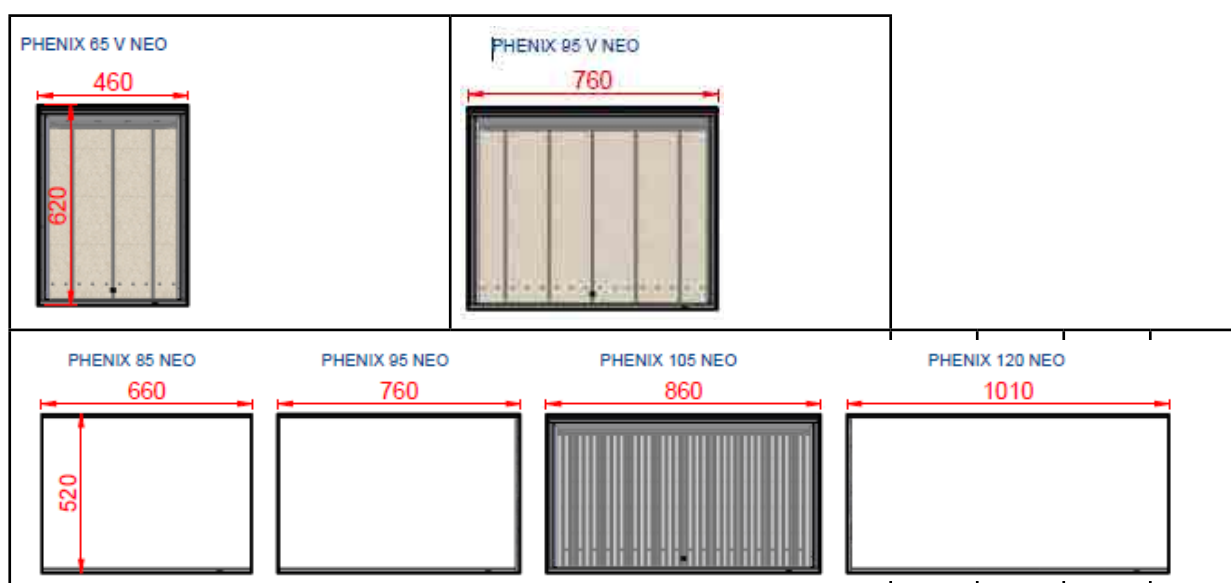

REFERENCES	PHENIX NEO	Prix Htva	Tva 6%	Tva 21%	Classe
47LV65N18S/M	Phenix 65V NEO - vermiculite/metal (Cadre et kit de pieds inclus)	4.564 €	4.838 €	5.523 €	A
47L85N18S/M	Phenix 85 NEO - vermiculite/metal (Cadre et kit de pieds inclus)	5.016 €	5.317 €	6.069 €	A
47L95N18S/M	Phenix 95 NEO - vermiculite/metal (Cadre et kit de pieds inclus)	5.539 €	5.871 €	6.702 €	A
47LV95N18S/M	Phenix 95V NEO - vermiculite/metal (Cadre et kit de pieds inclus)	5.539 €	5.871 €	6.702 €	A
47L10N18S/M	Phenix 105 NEO - vermiculite/metal (Cadre et kit de pieds inclus)	5.688 €	6.029 €	6.882 €	A
47L12N18S/M	Phenix 120 NEO - vermiculite/metal (Cadre et kit de pieds inclus)	5.876 €	6.228 €	7.109 €	A

CADRES PHENIX NEO					
	Cadres choix: 4/50mm - 4/100mm - 30/50mm - 30/100mm