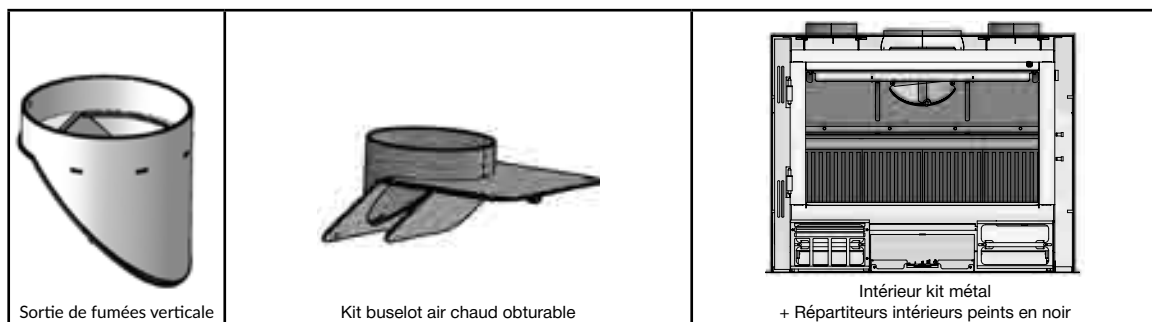

REFERENCES	OPTIONS	Prix Htva	Tva 6%	Tva 21%	Classe
SFIFS 740-ACC-04	Buselot air chaud obturable	52 €	55 €	68 €	
SFIFS 680-ACC-03	Sortie de fumées verticale Ø 150	46 €	49 €	56 €	
SFIFS 740-ACC-03	Sortie de fumées verticale Ø 180	52 €	55 €	68 €	
IFS-S-DIFFUSEUR-NOIR	Répartiteurs intérieurs peints en noir	41 €	43 €	49 €	
IFS-S-variateur	ensemble variateur et éléments de connections pour remplacer le swith de vitesse	83 €	88 €	100 €	
	Cadre sur mesure	Prix à la demande