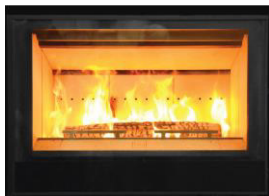

REFERENCES	INFIRE EASY	Prix Htva	Tva 6%	Tva 21%	Classe
47J67A-B-C/S	IF EASY 670 - cadre fin épaisseur 4mm ou 3 ou 4 côtés H30mm - intérieur vermiculite	3.990 €	4.230 €	4.829 €	A
47J74A-B-C/S	IF EASY 740 - cadre fin épaisseur 4mm ou 3 ou 4 côtés H30mm - intérieur vermiculite	4.114 €	4.361 €	4.978 €	A
47J81A-B-C/S	IF EASY 810 - cadre fin épaisseur 4mm ou 3 ou 4 côtés H30mm - intérieur vermiculite	4.424 €	4.690 €	5.353 €	A
47J95A-B-C/S	IF EASY 950 - cadre fin épaisseur 4mm ou 3 ou 4 côtés H30mm - intérieur vermiculite	4.734 €	5.018 €	5.728 €	A

Infire 740 EASY - Cadre 4 mmm

REFERENCES	OPTIONS	Prix Htva	Tva 6%	Tva 21%	
37ECLAP1	BG CLAP	446 €	473 €	540 €