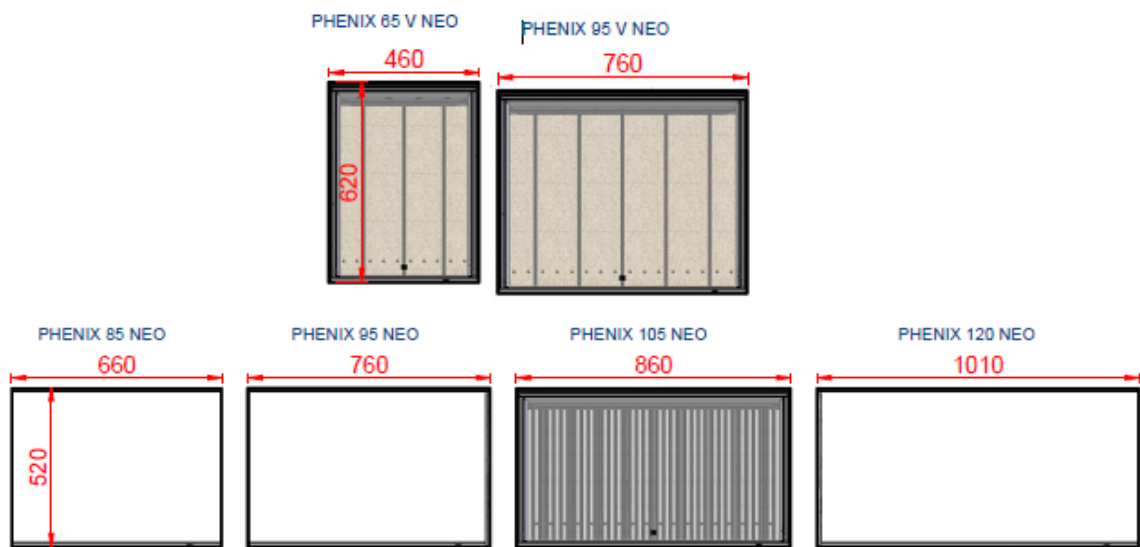

REFERENCES	PHENIX NEO	Prix Htva	Tva 6%	Tva 21%	Classe
47LV65N18S/M	Phénix NEO 65V - intérieur vermiculite/métal (cadre et kit pieds inclus)	4.306 €	4.565 €	5.211 €	A
47L85N18S/M	Phénix NEO 85 - intérieur vermiculite/métal (cadre et kit pieds inclus)	4.732 €	5.015 €	5.725 €	A
47L95N18S/M	Phénix NEO 95 - intérieur vermiculite/métal (cadre et kit pieds inclus)	5.225 €	5.539 €	6.323 €	A
47L95N18S/M	Phénix NEO 95V - intérieur vermiculite/métal (cadre et kit pieds inclus)	5.225 €	5.539 €	6.323 €	A
47L10N18S/M	Phénix NEO 105 - intérieur vermiculite/métal (cadre et kit pieds inclus)	5.366 €	5.688 €	6.493 €	A
47L12N18S/M	Phénix NEO 120 - intérieur vermiculite/métal (cadre et kit pieds inclus)	5.543 €	5.876 €	6.707 €	A