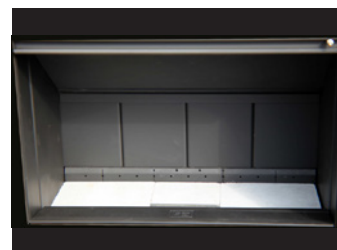

Porte Screen

Porte Acier

Sortie de fumées verticale

Kit buselot air chaud obturable

Intérieur kit métal
+ Répartiteurs intérieurs peints en noir

REFERENCES	INFIRE EASY	Prix Htva	Tva 6%	Tva 21%	Classe
47J67A-B-C/S	IF EASY 670 - cadre fin épaisseur 4mm ou 3 ou 4 côtés H30mm - intérieur vermiculite	3.990 €	4.230 €	4.829 €	A
47J74A-B-C/S	IF EASY 740 - cadre fin épaisseur 4mm ou 3 ou 4 côtés H30mm - intérieur vermiculite	4.114 €	4.361 €	4.978 €	A
47J81A-B-C/S	IF EASY 810 - cadre fin épaisseur 4mm ou 3 ou 4 côtés H30mm - intérieur vermiculite	4.424 €	4.690 €	5.353 €	A
47J95A-B-C/S	IF EASY 950 - cadre fin épaisseur 4mm ou 3 ou 4 côtés H30mm - intérieur vermiculite	4.734 €	5.018 €	5.728 €	A