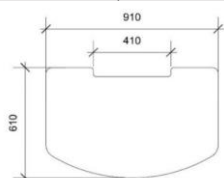

Icon-Line Eclipse et Moderna	260,00	275,60	314,60