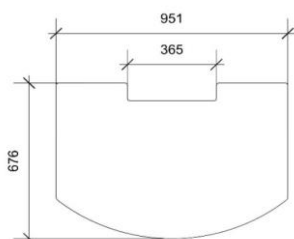

Scan-Line 500 gamme	280,00	296,80	338,80