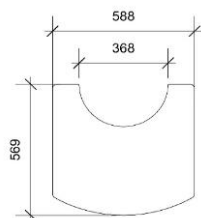

Scan-Line 8 - petit modèle	155,00	164,30	187,55