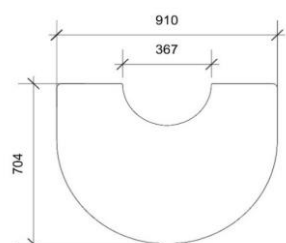

Scan-Line 8 - grand modèle	300,00	318,00	363,00