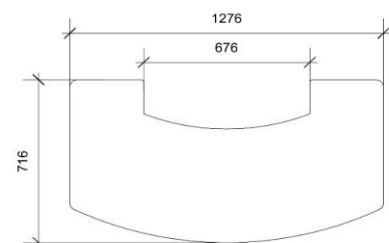

Scan-Line 1000 gamme	290,00	307,40	350,90