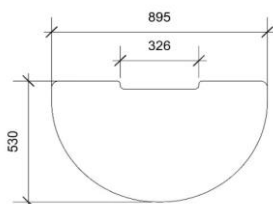

Scan-Line 7B - Green 150-250-300 - grand modèle	220,00	233,20	266,20