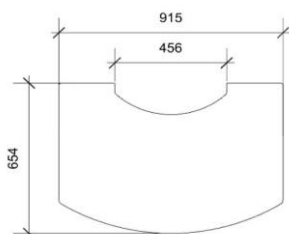

Scan-Line 800 gamme - 80XL gamme - Green 250 - 805 Aqua	265,00	280,90	320,65