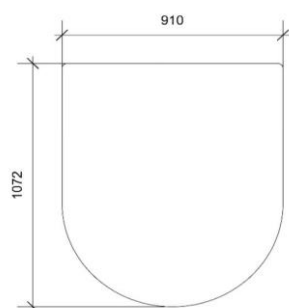

Cercle diamètre 800mm	260,00	275,60	314,60
	Cercle diamètre 900mm	270,00	286,20	326,70