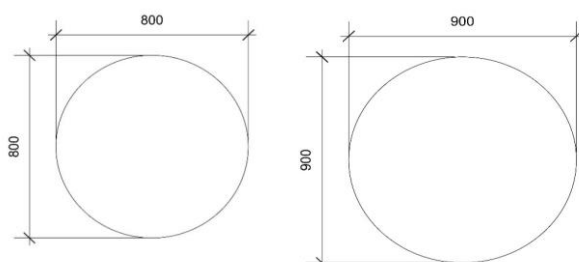

	Cercle diamètre 800mm	260,00	275,60	314,60
	Cercle diamètre 900mm	270,00	286,20	326,70

Les tarifs sont sujets à des changements ou des erreurs. Tous les tarifs sont hors TVA, d'installation et de tubage.