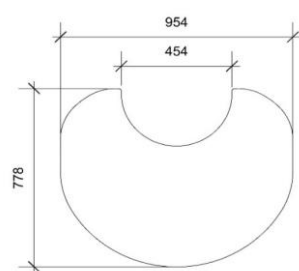

Scan-Line 900 reeks - grand modèle	300,00	318,00	363,00