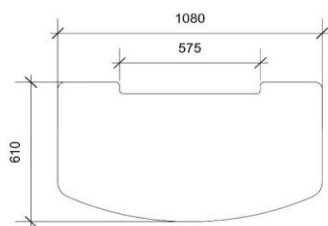

Icon-Line Eclipse XL gamme	260,00	275,60	314,60