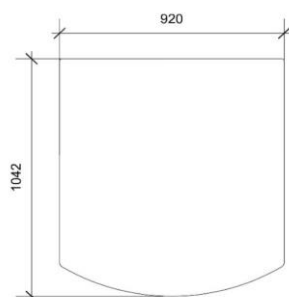

Connexions d'air directes

Connexions d'air directes

Numéro d'art.	Description	hors TVA	incl. 6%	incl. 21%
00500520	Kit d'air frais	270,00	286,20	326,70
15150009	Connexion d'air pour la plaque rotative	36,00	38,16	43,56
15150010	Connexion d'air pour la plaque rotative SL-7	64,00	67,84	77,44
15150011	Connexion d'air Ø200 montée sur socle	42,00	44,52	50,82
15150012	Air frais pour le socle Oura Ø240	48,00	50,88	58,08
15150013	Air direct en dessous de SL-95/SL-100	73,00	77,38	88,33
15110025	Connexion d'air directe soudée SL-550 indsats	81,00	85,86	98,01
15110028	Air direct derrière Panorama/XL/SL-95/100	81,00	85,86	98,01
15110030	Connexion d'air Ø100 derrière Inspire 40 Inset	84,00	89,04	101,64
15110031	Connexion d'air (en dessous) Inspire 40 Inset	109,00	115,54	131,89
15110033	Connexion d'air directe en dessous de Prestige	132,00	139,92	159,72
00320015	Air direct en dessous Ø100x38	36,00	38,16	43,56
50320097	Air externe pour la base rotative SL-8	125,00	132,50	151,25
6000-023302	Kit d'air frais avec régulateur d'air Vista	92,00	97,52	111,32
00500515	Réduction Ø125/Ø100 L64	109,00	115,54	131,89

Plaques de sol

Plaques de sol - acier 3mm - peinture RAL9004

Numéro d'art.	Description	hors TVA	incl. 6%	incl. 21%
	Classic Universal	370,00	392,20	447,70

	Modern Universal	370,00	392,20	447,70