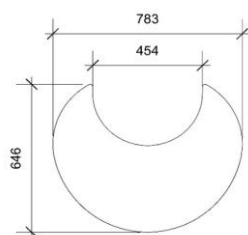

Scan-Line 900 reeks - petit modèle	210,00	222,60	254,10