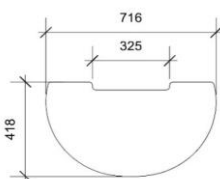

Scan-Line 7B - Green 150-250-300 - petit modèle	165,00	174,90	199,65