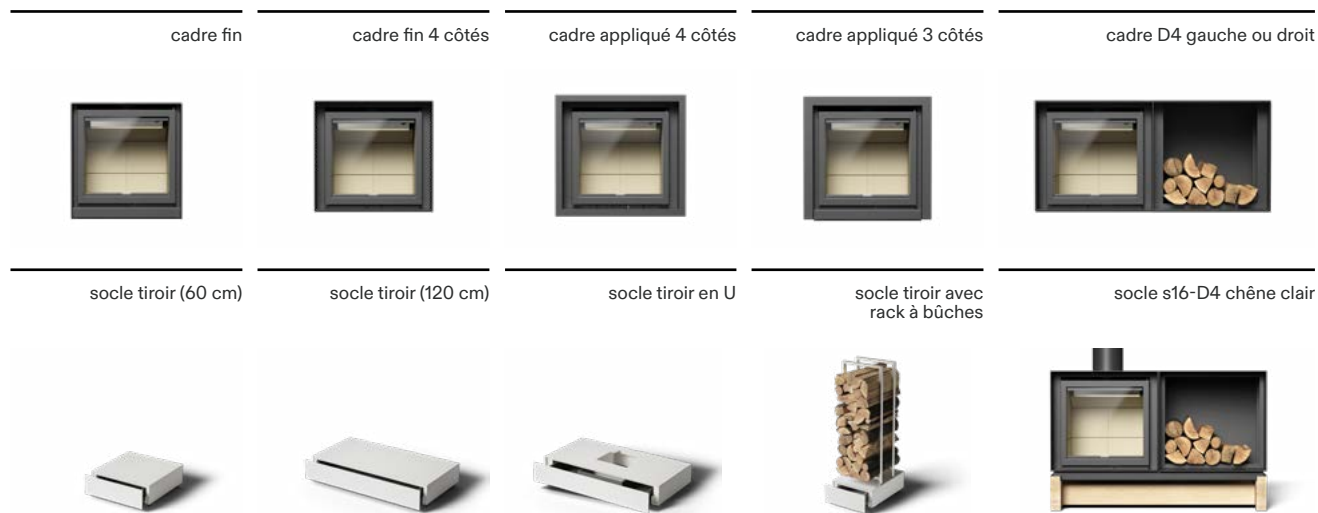

Surcharge forfaitaire		0,00 €	0,00 €	0,00 €
Coloris		StûvBlack	StûvBlack	StûvBlack
Montants de finition	standard	—	—	184,00 €
	réhausse	—	—	368,00 €
Sortie de fumée	simple (Ø 80) trappe orientable	—	367,00 €	—
	concentrique (Ø 80/130) trappe orientable	—	492,00 €	—
	simple (Ø 80) trappe gauche	152,00 €	152,00 €	—
	concentrique (Ø 80/130) trappe gauche	228,00 €	228,00 €	—
Ventilateur		245,00 €	—	210,00 €
Plaque de sol		212,00 €	212,00 €	—
Télécommande		496,00 €	496,00 €	496,00 €
Pellet twin set		123,00 €	123,00 €	123,00 €
Transport		70,00 €	70,00 €	70,00 €

Cadres, devantures et cheminées à poser

Les tarifs relatifs à ces cadres, devantures, et prêt-à-poser sont spécifiés sur la page dédiée au modèle correspondant.

s[μM]

s[6]

s[16]

s[21]

s[22]

s[30] et s[30C]