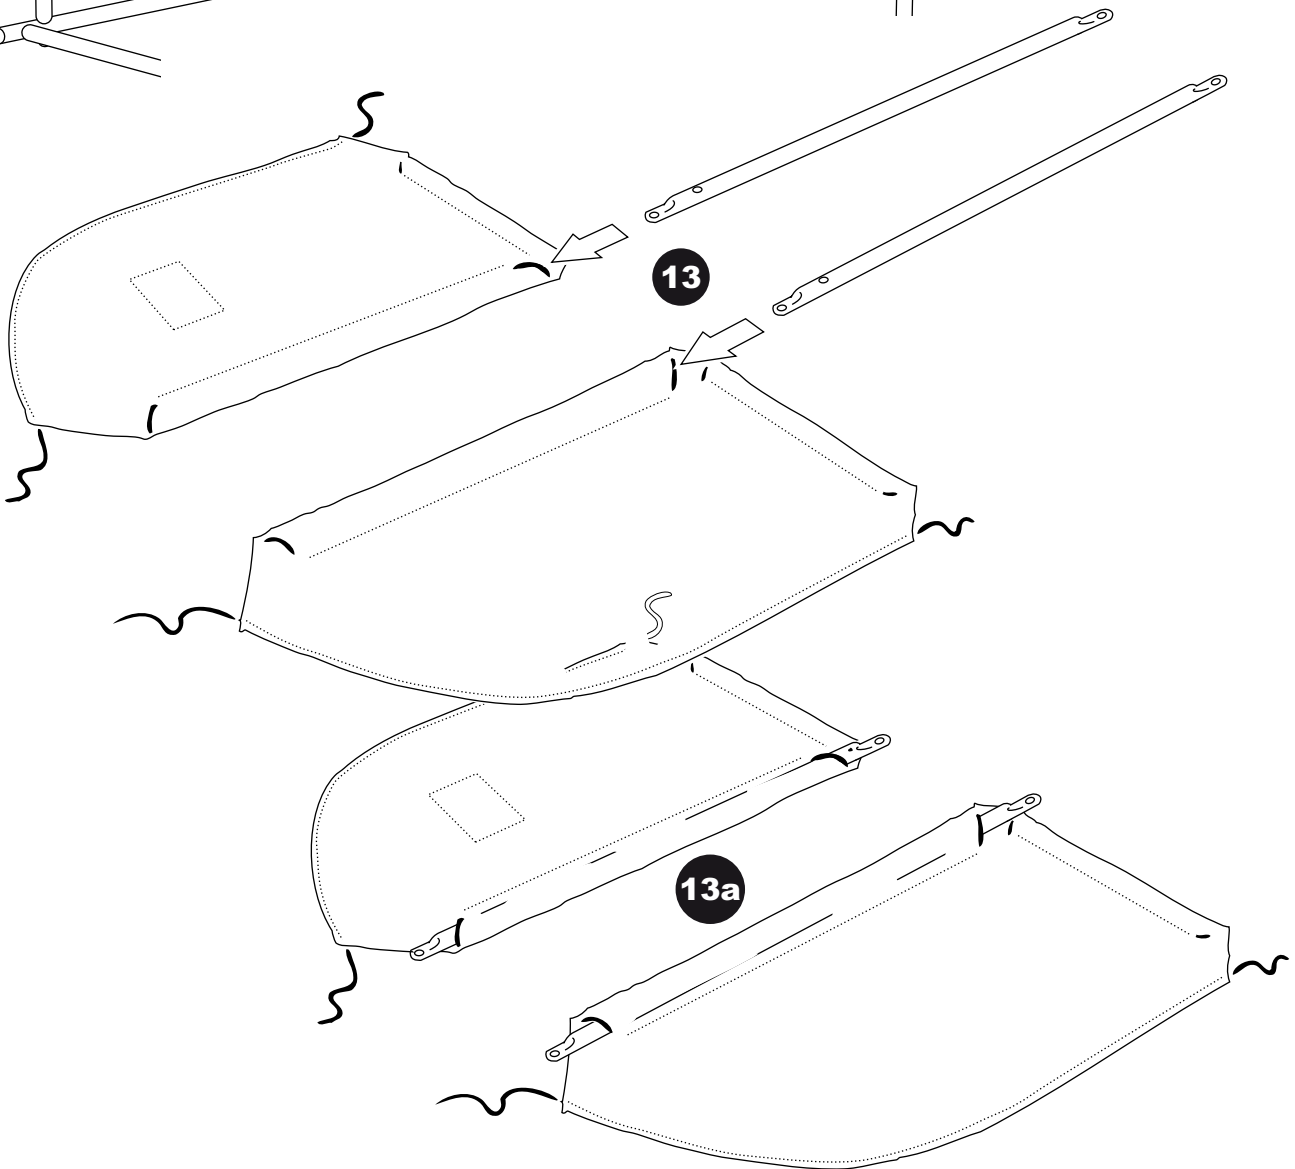

# SPLENDID

met klapdeur – avec porte battante – with hinged door – mit Klapptüre

- NL: VEILIGHEIDSHANDSCHOENEN EN VEILIGHEIDSBRIL ALTIJD VERPLICHT  
 FR: DES GANTS DE SECURITE ET DES LUNETTES DE SECURITE TOUJOURS OBLIGATOIRES  
 EN: SAFETY GLOVES AND SAFETY GLASSES ARE COMPULSORY  
 DE: SCHUTZHANDSCHUHE UND SCHUTZBRILLE SIND VERPFLICHTEND

8a, 8b, 8c - Tablet in optie – tablette en option – staging in option – Tisch möglich

11a, 11b - Tablet in optie – tablette en option – staging in option – Tisch möglich

12

12 - Tablet in optie – tablette en option – staging in option – Tisch möglich