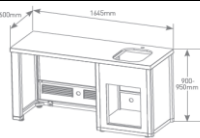

Artisan Outdoor Kitchen

347 77440	Artisan Kitchen Module voor/pour: barbecue (bbq + acc's niet inbegrepen/pas inclus)	2.396,69	2.900,00
347 77520	Artisan Kitchen Module voor/pour: frigo (frigo + deur niet inbegrepen/frigo + porte pas inclus)	2.809,92	3.400,00
347 77300	Artisan Corner Module hoek / coin	826,45	1.000,00

Artisan Kitchen Module + Signature S3000E 4 bnr cast iron pack email:

347 77440	Artisan Kitchen Module voor/pour: barbecue (bbq + acc's niet inbegrepen/pas inclus)	2.396,69	2.900,00
347 19942	S3000E 4 bnr CAST IRON pack (build-in) Email 19942 80 x 48 cm	784,30	949,00
347 23134	Inox inbouw kit - Kit de finition 4 bnr INOX 23134	53,72	65,00
347 26410	Inbouw zijbrander inox / Réchaud à encastrer en inox 26410	395,87	479,00
347 23150	Dubbele deur / Porte double 23150	318,18	385,00
347 23140	Enkele deur / Porte simple 23140	194,21	235,00

5.013,00