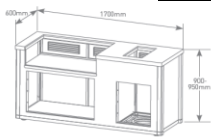

Artisan Outdoor Kitchen

347 77440	Artisan Kitchen Module voor/pour: barbecue (bbq + acc's niet inbegrepen/pas inclus)	2.396,69	2.900,00
347 77520	Artisan Kitchen Module voor/pour: frigo (frigo + deur niet inbegrepen/frigo + porte pas inclus)	2.809,92	3.400,00
347 77300	Artisan Corner Module hoek / coin	826,45	1.000,00

Artisan Kitchen Module + Signature S3000E 4 bnr cast iron pack email:

347 77440	Artisan Kitchen Module voor/pour: barbecue (bbq + acc's niet inbegrepen/pas inclus)	2.396,69	2.900,00
347 19942	S3000E 4 bnr CAST IRON pack (build-in) Email 19942 80 x 48 cm	784,30	949,00
347 23134	Inox inbouw kit - Kit de finition 4 bnr INOX 23134	53,72	65,00
347 26410	Inbouw zijbrander inox / Réchaud à encastrer en inox 26410	395,87	479,00
347 23150	Dubbele deur / Porte double 23150	318,18	385,00
347 23140	Enkele deur / Porte simple 23140	194,21	235,00

5.013,00