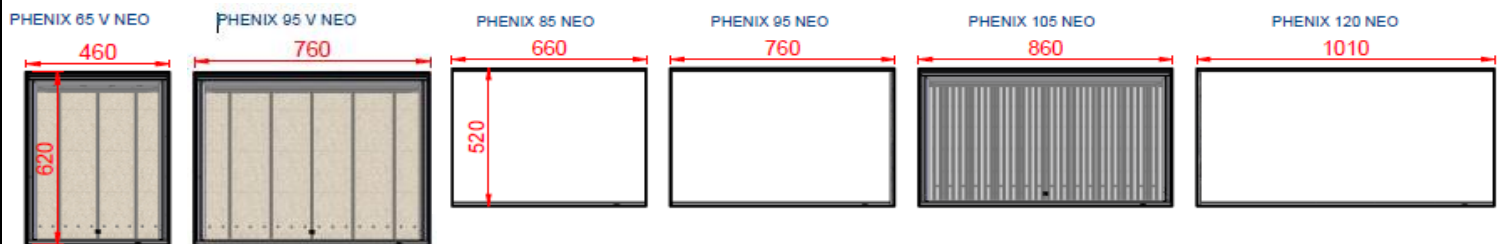

REFERENCES	INFIRE EASY	Prix Htva	Tva 6%	Tva 21%	Classe
47J67A-B-C/S	IF EASY 670 - cadre 4mm / 3 ou 4 côtés 30mm - intérieur skamolex	€ 3.612	€ 3.828	€ 4.370	A
47J74A-B-C/S	IF EASY 740 - cadre 4mm / 3 ou 4 côtés 30mm - intérieur skamolex	€ 3.724	€ 3.948	€ 4.506	A
47J81A-B-C/S	IF EASY 810 - cadre 4mm / 3 ou 4 côtés 30mm - intérieur skamolex	€ 4.005	€ 4.246	€ 4.846	A
47J95A-B-C/S	IF EASY 950 - cadre 4mm / 3 ou 4 côtés 30mm - intérieur skamolex	€ 4.286	€ 4.544	€ 5.187	A

Infire 740 EASY - cadre 4mm --->

REFERENCES	OPTIONS	Prix Htva	Tva 6%	Tva 21%	
37ECLAP1	BG CLAP	€ 405	€ 429	€ 490	

REFERENCES	PHENIX NEO	Prix Htva	Tva 6%	Tva 21%	Classe
47LV65N18S/M	Phénix NEO 65V - intérieur skamolex/métal ( cadre et kit pieds inclus)	€ 3.917	€ 4.152	€ 4.740	A
47L85N18S/M	Phénix NEO 85 - intérieur skamolex/métal (cadre et kit pieds inclus)	€ 4.303	€ 4.561	€ 5.207	A
47L95N18S/M	Phénix NEO 95 - intérieur skamolex/métal (cadre et kit pieds inclus)	€ 4.751	€ 5.036	€ 5.749	A
47LV95N18S/M	Phénix NEO 95V - intérieur skamolex/métal (cadre et kit pieds inclus)	€ 4.751	€ 5.036	€ 5.749	A
47L10N18S/M	Phénix NEO 105 - intérieur skamolex/métal (cadre et kit pieds inclus)	€ 4.879	€ 5.171	€ 5.903	A
47L12N18S/M	Phénix NEO 120 - intérieur skamolex/métal (cadre et kit pieds inclus)	€ 5.040	€ 5.342	€ 6.098	A