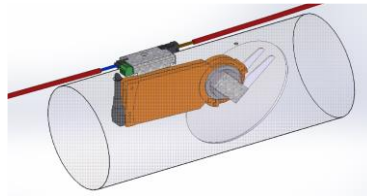

REFERENCES	INFIRE EASY	Prix Htva	Tva 6%	Tva 21%	Classe
47J67A-B-C/S	IF EASY 670 - cadre 4mm / 3 ou 4 côtés 30mm - intérieur skamolex	€ 3.612	€ 3.828	€ 4.370	A
47J74A-B-C/S	IF EASY 740 - cadre 4mm / 3 ou 4 côtés 30mm - intérieur skamolex	€ 3.724	€ 3.948	€ 4.506	A
47J81A-B-C/S	IF EASY 810 - cadre 4mm / 3 ou 4 côtés 30mm - intérieur skamolex	€ 4.005	€ 4.246	€ 4.846	A
47J95A-B-C/S	IF EASY 950 - cadre 4mm / 3 ou 4 côtés 30mm - intérieur skamolex	€ 4.286	€ 4.544	€ 5.187	A

Infire 740 EASY - cadre 4mm --->

REFERENCES	OPTIONS	Prix Htva	Tva 6%	Tva 21%	
37ECLAP1	BG CLAP	€ 405	€ 429	€ 490	

REFERENCES	PHENIX NEO	Prix Htva	Tva 6%	Tva 21%	Classe
47LV65N18S/M	Phénix NEO 65V - intérieur skamolex/métal ( cadre et kit pieds inclus)	€ 3.917	€ 4.152	€ 4.740	A
47L85N18S/M	Phénix NEO 85 - intérieur skamolex/métal (cadre et kit pieds inclus)	€ 4.303	€ 4.561	€ 5.207	A
47L95N18S/M	Phénix NEO 95 - intérieur skamolex/métal (cadre et kit pieds inclus)	€ 4.751	€ 5.036	€ 5.749	A
47LV95N18S/M	Phénix NEO 95V - intérieur skamolex/métal (cadre et kit pieds inclus)	€ 4.751	€ 5.036	€ 5.749	A
47L10N18S/M	Phénix NEO 105 - intérieur skamolex/métal (cadre et kit pieds inclus)	€ 4.879	€ 5.171	€ 5.903	A
47L12N18S/M	Phénix NEO 120 - intérieur skamolex/métal (cadre et kit pieds inclus)	€ 5.040	€ 5.342	€ 6.098	A

### CADRES PHENIX NEO

Cadres choix: 4/50mm - 4/100mm - 30/50mm - 30/100mm

4/100mm --->

30/50mm --->