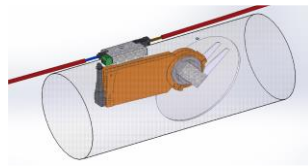

REFERENCES	INFIRE EASY	Prix Htva	Tva 6%	Tva 21%	Classe
47J67A-B-C/S	IF EASY 670 - cadre 4mm / 3 ou 4 côtés 30mm - intérieur skamolex	€ 3.874	€ 4.107	€ 4.688	A
47J74A-B-C/S	IF EASY 740 - cadre 4mm / 3 ou 4 côtés 30mm - intérieur skamolex	€ 3.994	€ 4.234	€ 4.833	A
47J81A-B-C/S	IF EASY 810 - cadre 4mm / 3 ou 4 côtés 30mm - intérieur skamolex	€ 4.295	€ 4.553	€ 5.197	A
47J95A-B-C/S	IF EASY 950 - cadre 4mm / 3 ou 4 côtés 30mm - intérieur skamolex	€ 4.596	€ 4.872	€ 5.561	A

Infire 740 EASY - cadre 4mm --->

REFERENCES	OPTIONS	Prix Htva	Tva 6%	Tva 21%
37ECLAP1	BG CLAP	€ 433	€ 459	€ 524

REFERENCES	ZENITH A POSER (sans foyer)	Prix Htva	Tva 6%	Tva 21%
ZENITHAPOSER67	ZENITH à poser avec EASY 670	€ 407	€ 431	€ 492
ZENITHAPOSER74	ZENITH à poser avec EASY 740	€ 495	€ 525	€ 599
ZENITHAPOSER81	ZENITH à poser avec EASY 810	€ 583	€ 618	€ 706
ZENITHAPOSER95	ZENITH à poser avec EASY 950	€ 672	€ 712	€ 813