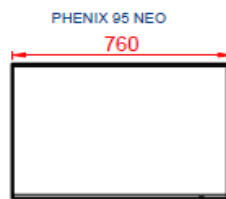

REFERENCES	PHENIX NEO	Prix Htva	Tva 6%	Tva 21%	Classe
47LV65N18S/M	Phénix NEO 65V - intérieur skamolex/métal (cadre et kit pieds inclus)	€ 4.181	€ 4.432	€ 5.059	A
47L85N18S/M	Phénix NEO 85 - intérieur skamolex/métal (cadre et kit pieds inclus)	€ 4.594	€ 4.869	€ 5.558	A
47L95N18S/M	Phénix NEO 95 - intérieur skamolex/métal (cadre et kit pieds inclus)	€ 5.073	€ 5.378	€ 6.139	A
47LV95N18S/M	Phénix NEO 95V - intérieur skamolex/métal (cadre et kit pieds inclus)	€ 5.073	€ 5.378	€ 6.139	A
47L10N18S/M	Phénix NEO 105 - intérieur skamolex/métal (cadre et kit pieds inclus)	€ 5.210	€ 5.522	€ 6.304	A
47L12N18S/M	Phénix NEO 120 - intérieur skamolex/métal (cadre et kit pieds inclus)	€ 5.382	€ 5.705	€ 6.512	A