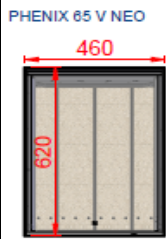

REFERENCES	PHENIX NEO	Prix Htva	Tva 6%	Tva 21%	Classe
47LV65N18S/M	Phénix NEO 65V - intérieur skamolex/métal (cadre et kit pieds inclus)	€ 4.181	€ 4.432	€ 5.059	A
47L85N18S/M	Phénix NEO 85 - intérieur skamolex/métal (cadre et kit pieds inclus)	€ 4.594	€ 4.869	€ 5.558	A
47L95N18S/M	Phénix NEO 95 - intérieur skamolex/métal (cadre et kit pieds inclus)	€ 5.073	€ 5.378	€ 6.139	A
47LV95N18S/M	Phénix NEO 95V - intérieur skamolex/métal (cadre et kit pieds inclus)	€ 5.073	€ 5.378	€ 6.139	A
47L10N18S/M	Phénix NEO 105 - intérieur skamolex/métal (cadre et kit pieds inclus)	€ 5.210	€ 5.522	€ 6.304	A
47L12N18S/M	Phénix NEO 120 - intérieur skamolex/métal (cadre et kit pieds inclus)	€ 5.382	€ 5.705	€ 6.512	A