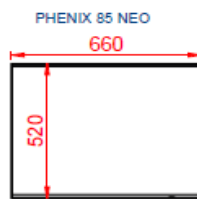

REFERENCES	PHENIX NEO	Prix Htva	Tva 6%	Tva 21%	Classe
47LV65N18S/M	Phénix NEO 65V - intérieur skamolex/métal (cadre et kit pieds inclus)	€ 4.181	€ 4.432	€ 5.059	A
47L85N18S/M	Phénix NEO 85 - intérieur skamolex/métal (cadre et kit pieds inclus)	€ 4.594	€ 4.869	€ 5.558	A
47L95N18S/M	Phénix NEO 95 - intérieur skamolex/métal (cadre et kit pieds inclus)	€ 5.073	€ 5.378	€ 6.139	A
47LV95N18S/M	Phénix NEO 95V - intérieur skamolex/métal (cadre et kit pieds inclus)	€ 5.073	€ 5.378	€ 6.139	A
47L10N18S/M	Phénix NEO 105 - intérieur skamolex/métal (cadre et kit pieds inclus)	€ 5.210	€ 5.522	€ 6.304	A
47L12N18S/M	Phénix NEO 120 - intérieur skamolex/métal (cadre et kit pieds inclus)	€ 5.382	€ 5.705	€ 6.512	A