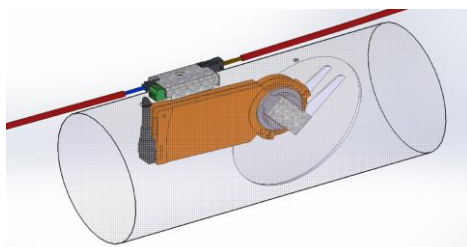

Infire 740 EASY - cadre 4mm --->

REFERENCES	OPTIONS	Prix Htva	Tva 6%	Tva 21%	
37ECLAP1	BG CLAP	€ 360	€ 382	€ 436	

REFERENCES	CONCEPT Simple face		Prix Htva	Tva 6%	Tva 21%	Classe
37OP5194-1/2	CONCEPT 540 cadre 30mm ou 4mm, sans ventilation		€ 2.744	€ 2.909	€ 3.320	A
37OPV5194-1/2	CONCEPT 540V cadre 30mm ou 4mm, sans ventilation		€ 3.166	€ 3.356	€ 3.831	A
37OP6894-1/2	CONCEPT 690 cadre 30mm ou 4mm, sans ventilation		€ 2.950	€ 3.127	€ 3.569	A
37OP7694-1/2	CONCEPT 790 cadre 30mm ou 4mm, sans ventilation		€ 3.166	€ 3.356	€ 3.831	A
37OPV7694-1/2-	CONCEPT 790V cadre 30mm ou 4mm, sans ventilation		€ 3.249	€ 3.444	€ 3.931	A
37OP9094-1/2	CONCEPT 920 cadre 30mm ou 4mm, sans ventilation		€ 3.377	€ 3.580	€ 4.087	A
REFERENCES	CONCEPT Simple face avec habillage		Prix Htva	Tva 6%	Tva 21%	Classe
37OP54950	Konturo + CONCEPT 540 sans ventilation		€ 3.188	€ 3.379	€ 3.857	A
37OPV54950	Konturo + CONCEPT 540V sans ventilation		€ 4.015	€ 4.256	€ 4.858	A
37OP69950	Konturo + CONCEPT 690 sans ventilation		€ 3.427	€ 3.632	€ 4.146	A
37OP79950	Konturo + CONCEPT 790 sans ventilation		€ 3.677	€ 3.898	€ 4.449	A
37OPV79950	Konturo + CONCEPT 790V sans ventilation		€ 3.809	€ 4.037	€ 4.609	A
37OP92950	Konturo + CONCEPT 920 sans ventilation		€ 4.119	€ 4.366	€ 4.984	A
37OP54960	Konturo Compact + CONCEPT 540 sans ventilation		€ 3.325	€ 3.524	€ 4.023	A
37OPV54960	Konturo Compact + CONCEPT 540V sans ventilation		€ 4.209	€ 4.461	€ 5.092	A
37OP69960	Konturo Compact + CONCEPT 690 sans ventilation		€ 3.694	€ 3.915	€ 4.469	A
37OP79960	Konturo Compact + CONCEPT 790 sans ventilation		€ 4.145	€ 4.393	€ 5.015	A
37OPV79960	Konturo Compact + CONCEPT 790V sans ventilation		€ 4.153	€ 4.402	€ 5.025	A
37OP92960	Konturo Compact + CONCEPT 920 sans ventilation		€ 4.166	€ 4.416	€ 5.041	A
37OP54980	Konturo Muro + CONCEPT 540 sans ventilation		€ 3.428	€ 3.634	€ 4.148	A
37OP69980	Konturo Muro + CONCEPT 690 sans ventilation		€ 3.797	€ 4.024	€ 4.594	A
37OP79980	Konturo Muro + CONCEPT 790 sans ventilation		€ 4.248	€ 4.503	€ 5.140	A
37OPV79980	Konturo Muro + CONCEPT 790V sans ventilation		€ 4.259	€ 4.515	€ 5.153	A
37OP92980	Konturo Muro + CONCEPT 920 sans ventilation		€ 4.269	€ 4.526	€ 5.166	A
37OP54970	Konturo Plus + CONCEPT 540 sans ventilation			€ 3.722	€ 3.946	€ 4.504
37OP69970	Konturo Plus + CONCEPT 690 sans ventilation	€ 3.987		€ 4.226	€ 4.824	A
37OP79970	Konturo Plus + CONCEPT 790 sans ventilation	€ 4.366		€ 4.628	€ 5.283	A
37OPV79970	Konturo Plus + CONCEPT 790V sans ventilation	€ 4.373		€ 4.636	€ 5.292	A
37OP92970	Konturo Plus + CONCEPT 920 sans ventilation	€ 4.639		€ 4.917	€ 5.613	A
REFERENCES	CONCEPT Double face			Prix Htva	Tva 6%	Tva 21%
37DF5194-1/2	CONCEPT 540DF cadre 30mm ou 4 mm, sans ventilation		€ 3.044	€ 3.227	€ 3.684	A
37DFV5194-1/2	CONCEPT 540DFV cadre 30mm ou 4mm, sans ventilation		€ 3.544	€ 3.756	€ 4.288	A
37DF6894-1/2	CONCEPT 690DF cadre 30mm ou 4mm, sans ventilation		€ 3.193	€ 3.384	€ 3.863	A
37DF7694-1/2	CONCEPT 790DF cadre 30mm ou 4mm, sans ventilation		€ 3.544	€ 3.756	€ 4.288	A
37DF9094-1/2	CONCEPT 920DF cadre 30mm ou 4mm, sans ventilation		€ 3.803	€ 4.032	€ 4.602	A
REFERENCES	CONCEPT Double face avec habillage			Prix Htva	Tva 6%	Tva 21%
37DF54950	Konturo + CONCEPT 540D , sans ventilation		€ 3.430	€ 3.635	€ 4.150	A
37DFV54950	Konturo + CONCEPT 540DV , sans ventilation		€ 4.310	€ 4.569	€ 5.215	A
37DF69950	Konturo + CONCEPT 690D , sans ventilation		€ 3.692	€ 3.914	€ 4.468	A
37DF79950	Konturo + CONCEPT 790D , sans ventilation		€ 4.004	€ 4.245	€ 4.845	A
37DF92950	Konturo + CONCEPT 920D , sans ventilation		€ 4.509	€ 4.779	€ 5.456	A
37DF54960	Konturo Compact + CONCEPT 540D , sans ventilation		€ 3.574	€ 3.788	€ 4.324	A
37DFV54960	Konturo Compact + CONCEPT 540DV , sans ventilation	€ 4.442	€ 4.709	€ 5.375	A	
37DF69960	Konturo Compact + CONCEPT 690D, sans ventilation	€ 3.883	€ 4.116	€ 4.698	A	
37DF79960	Konturo Compact + CONCEPT 790D, sans ventilation	€ 4.172	€ 4.422	€ 5.048	A	
37DF92960	Konturo Compact + CONCEPT 920D, sans ventilation	€ 4.715	€ 4.998	€ 5.705	A	
37DF54970	Konturo Plus + CONCEPT 540D, sans ventilation	€ 3.973	€ 4.212	€ 4.808	A	
37DF69970	Konturo Plus + CONCEPT 690D, sans ventilation	€ 4.104	€ 4.350	€ 4.966	A	
37DF79970	Konturo Plus + CONCEPT 790D, sans ventilation	€ 4.402	€ 4.666	€ 5.326	A	
37DF92970	Konturo Plus + CONCEPT 920D, sans ventilation	€ 5.014	€ 5.314	€ 6.067	A	