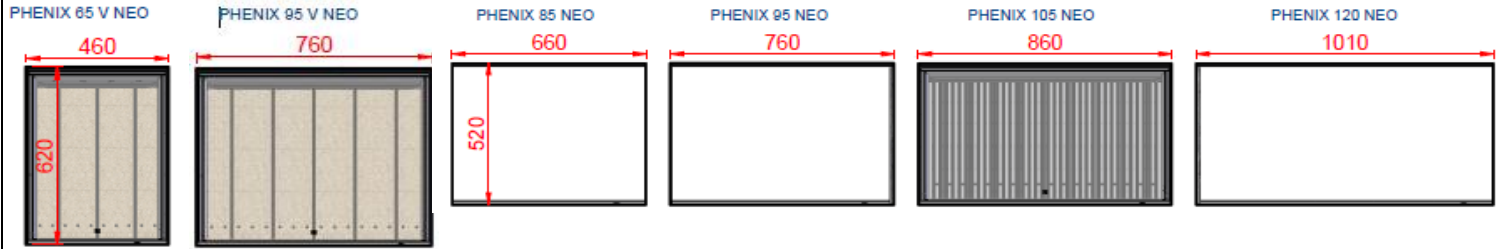

REFERENCES	PHENIX NEO	Prix Htva	Tva 6%	Tva 21%	Classe
47LV65N18S/M	Phénix NEO 65V - intérieur skamolex/métal (cadre et kit pieds inclus)	€ 3.348	€ 3.548	€ 4.050	A
47L85N18S/M	Phénix NEO 85 - intérieur skamolex/métal (cadre et kit pieds inclus)	€ 3.690	€ 3.912	€ 4.465	A
47L95N18S/M	Phénix NEO 95 - intérieur skamolex/métal (cadre et kit pieds inclus)	€ 4.089	€ 4.334	€ 4.948	A
47LV95N18S/M	Phénix NEO 95V - intérieur skamolex/métal (cadre et kit pieds inclus)	€ 4.089	€ 4.334	€ 4.948	A
47L10N18S/M	Phénix NEO 105 - intérieur skamolex/métal (cadre et kit pieds inclus)	€ 4.202	€ 4.455	€ 5.085	A
47L12N18S/M	Phénix NEO 120 - intérieur skamolex/métal (cadre et kit pieds inclus)	€ 4.346	€ 4.606	€ 5.258	A

CADRES PHENIX NEO					
Cadres choix: 4/50mm - 4/100mm - 30/50mm - 30/100mm					
4/100mm --->		30/50mm --->			

Kit ventilation Phenix NEO 750m³					
37B77021	kit ventilation PHENIX		€ 484	€ 513	€ 586