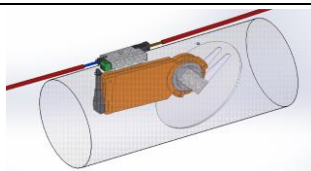

REFERENCES	OPTIONS	Prix Htva	Tva 6%	Tva 21%	
37ECLAP1	BG CLAP	€ 382	€ 405	€ 462