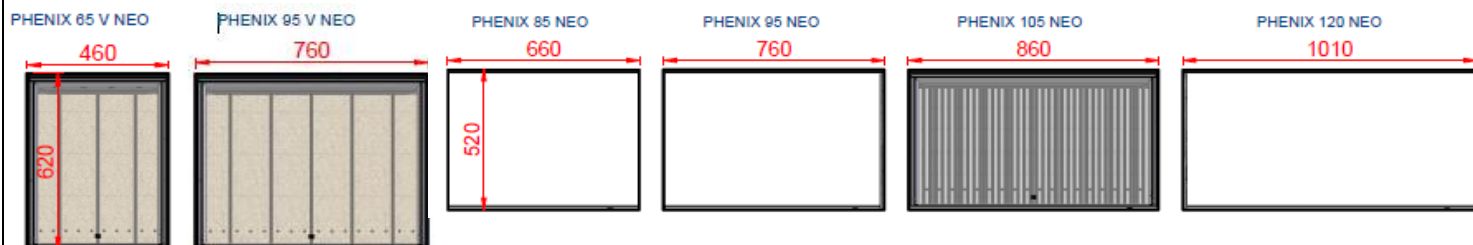

REFERENCES	PHENIX NEO	Prix Htva	Tva 6%	Tva 21%	Classe
47LV65N18S/M	Phénix 65V NEO - intérieur skamolex/métal (cadre et kit pieds inclus)	€ 3.250	€ 3.445	€ 3.933	A
47L85N18S/M	Phénix 85 NEO - intérieur skamolex/métal (cadre et kit pieds inclus)	€ 3.583	€ 3.798	€ 4.335	A
47L95N18S/M	Phénix 95 NEO - intérieur skamolex/métal (cadre et kit pieds inclus)	€ 3.970	€ 4.208	€ 4.803	A
47LV95N18S/M	Phénix 95V NEO - intérieur skamolex/métal (cadre et kit pieds inclus)	€ 3.970	€ 4.208	€ 4.804	A
47L10N18S/M	Phénix 105 NEO - intérieur skamolex/métal (cadre et kit pieds inclus)	€ 4.080	€ 4.325	€ 4.937	A
47L12N18S/M	Phénix 120 NEO - intérieur skamolex/métal (cadre et kit pieds inclus)	€ 4.219	€ 4.472	€ 5.105	A