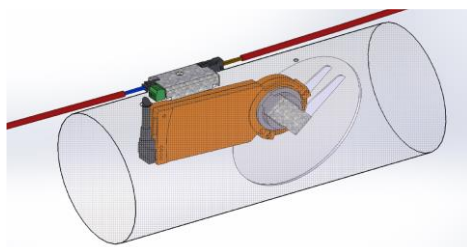

Infire 740 EASY - cadre 4mm --->

REFERENCES	OPTIONS	Prix Htva	Tva 6%	Tva 21%	
37ECLAP1	BG CLAP	€ 374	€ 397	€ 453	

REFERENCES	CONCEPT Simple face		Prix Htva	Tva 6%	Tva 21%	Classe
37OP5194-1/2	CONCEPT 540 cadre 30mm ou 4mm, sans ventilation		€ 3.004	€ 3.184	€ 3.634	A
37OPV5194-1/2	CONCEPT 540V cadre 30mm ou 4mm, sans ventilation		€ 3.443	€ 3.649	€ 4.166	A
37OP6894-1/2	CONCEPT 690 cadre 30mm ou 4mm, sans ventilation		€ 3.218	€ 3.411	€ 3.894	A
37OP7694-1/2	CONCEPT 790 cadre 30mm ou 4mm, sans ventilation		€ 3.443	€ 3.649	€ 4.166	A
37OPV7694-1/2-	CONCEPT 790V cadre 30mm ou 4mm, sans ventilation		€ 3.529	€ 3.740	€ 4.270	A
37OP9094-1/2	CONCEPT 920 cadre 30mm ou 4mm, sans ventilation		€ 3.662	€ 3.882	€ 4.432	A
REFERENCES	CONCEPT Simple face avec habillage		Prix Htva	Tva 6%	Tva 21%	Classe
37OP54950	Konturo + CONCEPT 540 sans ventilation		€ 3.515	€ 3.726	€ 4.254	A
37OPV54950	Konturo + CONCEPT 540V sans ventilation		€ 4.376	€ 4.638	€ 5.294	A
37OP69950	Konturo + CONCEPT 690 sans ventilation		€ 3.764	€ 3.990	€ 4.554	A
37OP79950	Konturo + CONCEPT 790 sans ventilation		€ 4.024	€ 4.266	€ 4.869	A
37OPV79950	Konturo + CONCEPT 790V sans ventilation		€ 4.161	€ 4.411	€ 5.035	A
37OP92950	Konturo + CONCEPT 920 sans ventilation		€ 4.484	€ 4.753	€ 5.425	A
37OP54960	Konturo Compact + CONCEPT 540 sans ventilation		€ 3.658	€ 3.877	€ 4.426	A
37OPV54960	Konturo Compact + CONCEPT 540V sans ventilation		€ 4.577	€ 4.852	€ 5.538	A
37OP69960	Konturo Compact + CONCEPT 690 sans ventilation		€ 4.041	€ 4.284	€ 4.890	A
37OP79960	Konturo Compact + CONCEPT 790 sans ventilation		€ 4.511	€ 4.781	€ 5.458	A
37OPV79960	Konturo Compact + CONCEPT 790V sans ventilation		€ 4.519	€ 4.790	€ 5.468	A
37OP92960	Konturo Compact + CONCEPT 920 sans ventilation		€ 4.533	€ 4.805	€ 5.485	A
37OP54980	Konturo Muro + CONCEPT 540 sans ventilation		€ 3.765	€ 3.991	€ 4.556	A
37OP69980	Konturo Muro + CONCEPT 690 sans ventilation		€ 4.148	€ 4.397	€ 5.020	A
37OP79980	Konturo Muro + CONCEPT 790 sans ventilation		€ 4.618	€ 4.895	€ 5.587	A
37OPV79980	Konturo Muro + CONCEPT 790V sans ventilation		€ 4.629	€ 4.907	€ 5.602	A
37OP92980	Konturo Muro + CONCEPT 920 sans ventilation		€ 4.640	€ 4.919	€ 5.615	A
37OP54970	Konturo Plus + CONCEPT 540 sans ventilation			€ 4.071	€ 4.316	€ 4.926
37OP69970	Konturo Plus + CONCEPT 690 sans ventilation	€ 4.347		€ 4.607	€ 5.259	A
37OP79970	Konturo Plus + CONCEPT 790 sans ventilation	€ 4.741		€ 5.025	€ 5.736	A
37OPV79970	Konturo Plus + CONCEPT 790V sans ventilation	€ 4.748		€ 5.033	€ 5.745	A
37OP92970	Konturo Plus + CONCEPT 920 sans ventilation	€ 5.025		€ 5.326	€ 6.080	A
REFERENCES	CONCEPT Double face			Prix Htva	Tva 6%	Tva 21%
37DF5194-1/2	CONCEPT 540DF cadre 30mm ou 4 mm, sans ventilation		€ 3.316	€ 3.515	€ 4.012	A
37DFV5194-1/2	CONCEPT 540DFV cadre 30mm ou 4mm, sans ventilation		€ 3.836	€ 4.066	€ 4.641	A
37DF6894-1/2	CONCEPT 690DF cadre 30mm ou 4mm, sans ventilation		€ 3.470	€ 3.679	€ 4.199	A
37DF7694-1/2	CONCEPT 790DF cadre 30mm ou 4mm, sans ventilation		€ 3.836	€ 4.066	€ 4.641	A
37DF9094-1/2	CONCEPT 920DF cadre 30mm ou 4mm, sans ventilation		€ 4.106	€ 4.352	€ 4.968	A
REFERENCES	CONCEPT Double face avec habillage			Prix Htva	Tva 6%	Tva 21%
37DF54950	Konturo + CONCEPT 540D , sans ventilation		€ 3.767	€ 3.993	€ 4.558	A
37DFV54950	Konturo + CONCEPT 540DV , sans ventilation		€ 4.683	€ 4.964	€ 5.666	A
37DF69950	Konturo + CONCEPT 690D , sans ventilation		€ 4.040	€ 4.282	€ 4.888	A
37DF79950	Konturo + CONCEPT 790D , sans ventilation		€ 4.364	€ 4.626	€ 5.281	A
37DF92950	Konturo + CONCEPT 920D , sans ventilation		€ 4.889	€ 5.183	€ 5.916	A
37DF54960	Konturo Compact + CONCEPT 540D , sans ventilation		€ 3.917	€ 4.152	€ 4.739	A
37DFV54960	Konturo Compact + CONCEPT 540DV , sans ventilation		€ 4.820	€ 5.109	€ 5.832	A
37DF69960	Konturo Compact + CONCEPT 690D , sans ventilation		€ 4.238	€ 4.492	€ 5.128	A
37DF79960	Konturo Compact + CONCEPT 790D , sans ventilation		€ 4.539	€ 4.811	€ 5.492	A
37DF92960	Konturo Compact + CONCEPT 920D , sans ventilation		€ 5.104	€ 5.410	€ 6.175	A
37DF54970	Konturo Plus + CONCEPT 540D , sans ventilation		€ 4.332	€ 4.592	€ 5.242	A
37DF69970	Konturo Plus + CONCEPT 690D , sans ventilation		€ 4.468	€ 4.736	€ 5.407	A
37DF79970	Konturo Plus + CONCEPT 790D , sans ventilation		€ 4.778	€ 5.065	€ 5.781	A
37DF92970	Konturo Plus + CONCEPT 920D , sans ventilation		€ 5.414	€ 5.739	€ 6.551	A