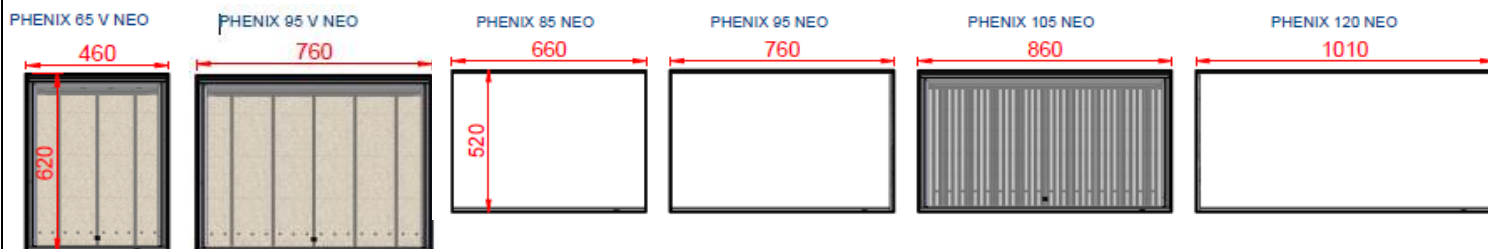

REFERENCES	PHENIX NEO	Prix Htva	Tva 6%	Tva 21%	Classe
47LV65N18S/M	Phénix NEO 65V - intérieur skamolex/métal (cadre et kit pieds inclus)	€ 3.631	€ 3.849	€ 4.394	A
47L85N18S/M	Phénix NEO 85 - intérieur skamolex/métal (cadre et kit pieds inclus)	€ 3.988	€ 4.227	€ 4.826	A
47L95N18S/M	Phénix NEO 95 - intérieur skamolex/métal (cadre et kit pieds inclus)	€ 4.403	€ 4.667	€ 5.327	A
47LV95N18S/M	Phénix NEO 95V - intérieur skamolex/métal (cadre et kit pieds inclus)	€ 4.403	€ 4.667	€ 5.327	A
47L10N18S/M	Phénix NEO 105 - intérieur skamolex/métal (cadre et kit pieds inclus)	€ 4.520	€ 4.792	€ 5.470	A
47L12N18S/M	Phénix NEO 120 - intérieur skamolex/métal (cadre et kit pieds inclus)	€ 4.669	€ 4.950	€ 5.650	A