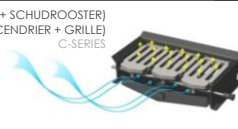

HOUTKACHELS OP C.V. | POÊLES À BOIS SUR C.C.			PRIJS/PRIX EXCL. BTW	PRIJS/PRIX INCL. 6%	PRIJS/PRIX INCL. 21%
ISLAND 3B * 9 - 9 kW (4 - 9 kW) A		Mat zwart / Noir mat	€ 2.413	€ 2.558	€ 2.919
		Mat zwart op sokkel / Noir mat sur socle	€ 2.590	€ 2.745	€ 3.133
		Mat zwart met hoge poten / Noir mat sur pieds hauts	€ 2.480	€ 2.629	€ 3.001
COVE 2B * 4,6 - 6,4 kW (2 - 6,4 kW) A		Mat zwart / Noir mat	€ 2.038	€ 2.160	€ 2.466
		Mat zwart op sokkel / Noir mat sur socle	€ 2.080	€ 2.205	€ 2.517

Aansluitmaterialen voor modellen op C.V. op aanvraag verkrijgbaar. / Matériel de raccordement pour C.C. disponible sur demande.

OPTIES | OPTIONS	VOOR ALLE MODELLEN | POUR TOUS LES MODÈLES	PRIJS/PRIX EXCL. BTW	PRIJS/PRIX INCL. 6%	PRIJS/PRIX INCL. 21%
Haakse achteraansluiting Raccordement arrière incliné	Ø 125 mm	€ 88	€ 93	€ 106
	Ø 150 mm	€ 88	€ 93	€ 106
	Ø 180 mm	€ 88	€ 93	€ 106
Andere kleuren (geverfd) Autres couleurs (peint)	Blauw - Bleu / Bruin - Brun / Groen - Vert / Bronze / Gunmetal / Pewter / Ivoor - Ivoire	+ 20%		
	Levertermijn / Délai de livraison: 6 - 8 weken / semaines Excl. ISLAND 2 - ISLAND 3 - C-4 Ivoor / ivoire (zie prijslijst / voir tarif)			

* niet voor België / * pas pour la Belgique

** adaptor externe lucht niet voor de boiler modellen / adaptateur air extérieur ne pas pour modele C.C