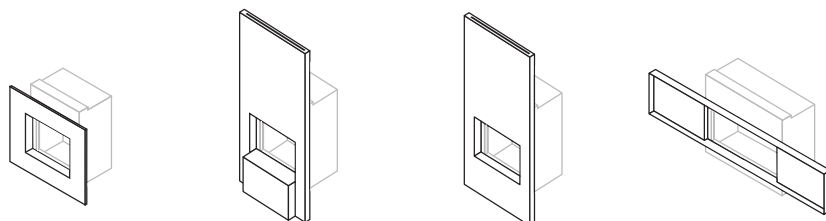

Stûv 21 devantures | frontpanelen

	SF4	SF5	SF6	SF8
21/65H	585 €	-	1 034 €	-
21/75	553 €	1 420 €	1 353 €	-
21/85	585 €	1 550 €	1 482 €	-
21/95	634 €	1 679 €	1 617 €	-
21/105	602 €	1 550 €	-	726 €
21/125	689 €	1 937 €	1 807 €	-
21/135	689 €	-	-	-

foyer non compris | **haard niet inbegrepen**

dimensions sur mesure: contactez votre revendeur | **afmetingen op maat: contacteer uw verdeler**