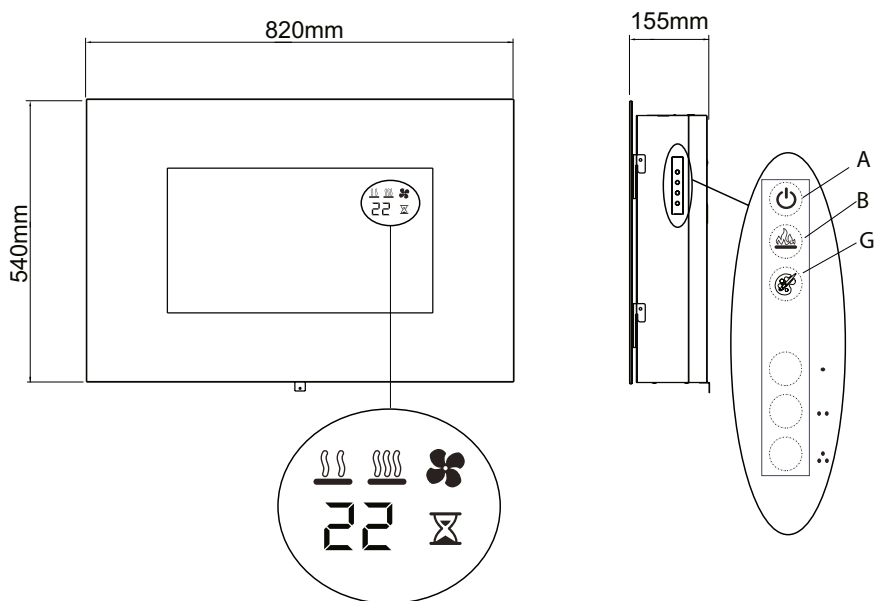

Toluca DeLuxe

Dimensions

Toutes les dimensions sont en mm

		Toluca de Luxe
Caractéristiques générales	Système de feu	Optiflame®
	Référence d'article	210418
	Code EAN	5011139210418
	Modèle	Foyer mural
	Vue sur le feu	1 face
	Couleur	Noir
	Décoration / lit de combustion	Glace acrylique
Dimensions du produit	Dimensions vue sur le feu (LxH)	51 x 28 cm
	Dimensions externes LxHxP	82 x 54 x 15,5 cm
Caractéristiques	Production de chaleur	Oui
	Thermostat	Oui
	Télécommande	Oui
	Contrôle manuel possible sur le foyer oui / non	Oui, flammes et effets seulement
	Module d'éclairage	LED
	Module sonore	Oui, son haut-parleur via Bluetooth
	Réglages effets couleur	Lit de combustion multicolore
Consommation électrique	Réglage de chauffe 1 en W	1000 W
	Réglage de chauffe 2 en W	2000 W
	Fonctionnement flamme seule en W	10 W
	Consommation max.	2000 W
Tension	Tension / Fréquence électrique	230 V / 50 Hz
Spécifications	Poids du produit en kg	14
	Longueur du cordon	1,5 m
	Garantie	2 ans