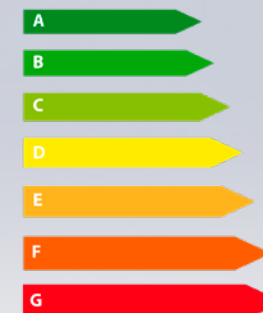

Installation

Une belle prouesse technique

Cette ambiance et cette chaleur cachent un univers de technique. Un univers où la sécurité est primordiale et où les connaissances et le savoir-faire permettent de profiter en toute simplicité du moment présent. Vous voulez en savoir plus ?

Innovation et technique

Confort ultime. Le haut du panier en termes de technique. Ceux qui connaissent nos foyers savent qu'ils brûlent « comme le soleil ». Ce n'est pas un hasard... L'innovation et le perfectionnement des techniques sont deux aspects indispensables à la création d'ambiances exceptionnelles et de foyers parfaits. Surtout en matière de foyers à gaz. Ainsi seulement jaillissent des ambiances qui permettent de partager des moments spéciaux.

Les foyers à gaz et les poêles à gaz sont notre spécialité. Nous maîtrisons l'ensemble du processus, du début à la fin. Depuis 1974, nous nous y consacrons corps et âme. Avec passion et ardeur. Depuis les tests dans nos laboratoires jusqu'à la production dans nos ateliers. Tout est fait pour vous proposer un foyer qui diffuse un confort et une ambiance sans pareil dans votre habitation !

Foyers Trimline Fires & installation.

Les foyers à gaz Trimline Fires sont faciles à installer. Chaque appareil est livré avec tous les matériaux d'installation nécessaires, comme des pieds réglables, une boîte d'encastrement qui contient tout le système de commande et un compartiment de convection avec grilles pour une distribution de chaleur confortable.

Étiquetage énergétique

La classe d'efficacité énergétique est simplement une manière de mesurer et d'afficher la performance énergétique d'un appareil en fonction de sa consommation d'énergie. Cette classe vous indique à quel point nos appareils sont efficaces.