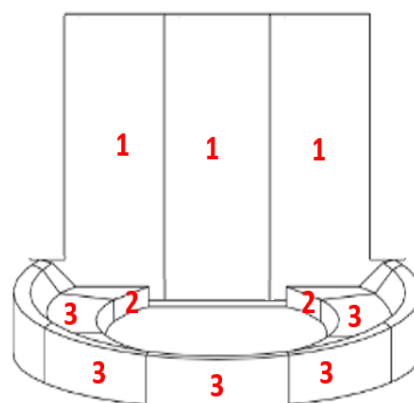

NEW

PACK SPECIAL 8300

Jeu complet + Grille : 515,00 €

Remarque : Les briques hors du foyer ne sont pas comprises dans le prix du jeu complet. ☒

¹Pour le SAV : s'il y a des plats soudés en dessous de votre grille, veuillez nous le signaler.
Les prix sont considérés HTVA et hors frais de transport et d'emballage. **Prix public 2021 départ usine.**