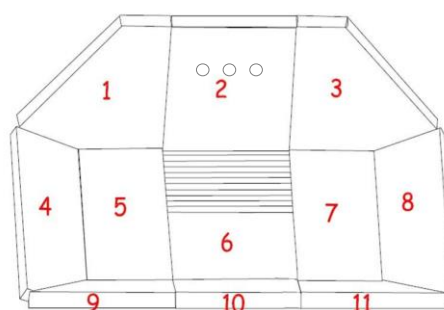

Briques peinturées en noire ou titane

120,00 €

PORTE DU
FOYER

A l'achat du jeu complet AERA, vous économisez
127,00€.

NEW

PACK SPECIAL AERA

Jeu complet + Grille :
600,00 €

¹Pour le SAV : s'il y a des plats soudés en dessous de votre grille, veuillez nous le signaler.
Les prix sont considérés HTVA et hors frais de transport et d'emballage. **Prix public 2021 départ usine.**