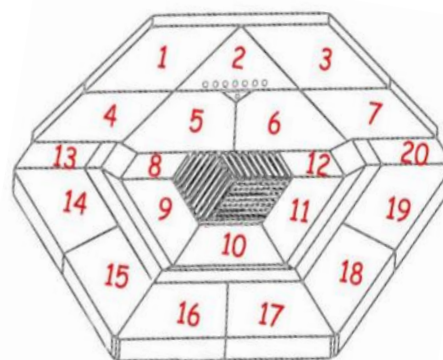

A l'achat du jeu complet 9300, vous économisez **198,00€.**

Briques peinturées en noire ou titane

120,00 €

←
PORTE DU
FOYER

NEW

PACK SPECIAL 9300

Jeu complet + Grille :
860,00 €

¹Pour le SAV : s'il y a des plats soudés en dessous de votre grille, veuillez nous le signaler.
Les prix sont considérés HTVA et hors frais de transport et d'emballage. **Prix public 2021 départ usine.**