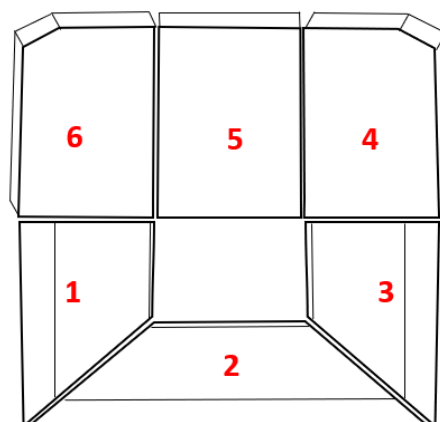

Briques peinturées en noire ou titane

120,00 €