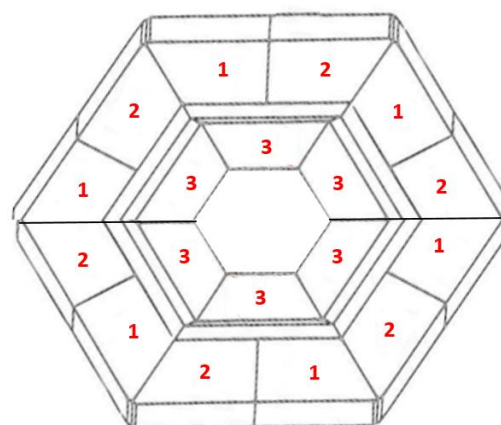

Pièces détachées Modèle 9600

Vitres ROBAX

Référence vitre	Prix unitaire
Vitre porte	210,00 €
Vitre fixe	210,00 €

Éléments du foyer

Référence élément	Prix unitaire
Grille de combustion¹	150,00 €
Poignée froide	48,00 €
Kit joints Haute T° porte / vitre	13,50 €

Briques réfractaires 9600

Référence brique	Prix unitaire	Prix jeu complet
Numéro 1	41,00 €	840,00 €
Numéro 2	41,00 €	
Numéro 3	91,00 €	

A l'achat du jeu complet 9600, vous économisez **198,00€.**

Briques peinturées en
noire ou titane

120,00 €

NEW

PACK SPECIAL 9600

Jeu complet + Grille : 965,00 €

¹Pour le SAV : s'il y a des plats soudés en dessous de votre grille, veuillez nous le signaler.
Les prix sont considérés HTVA et hors frais de transport et d'emballage. **Prix public 2021 départ usine.**