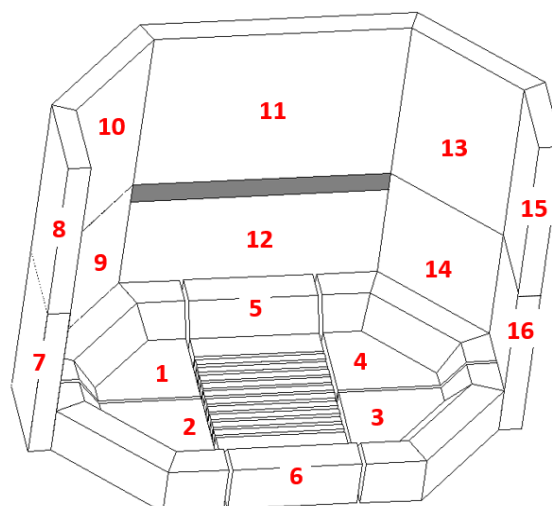

Briques peinturées en noire ou titane

120,00 €