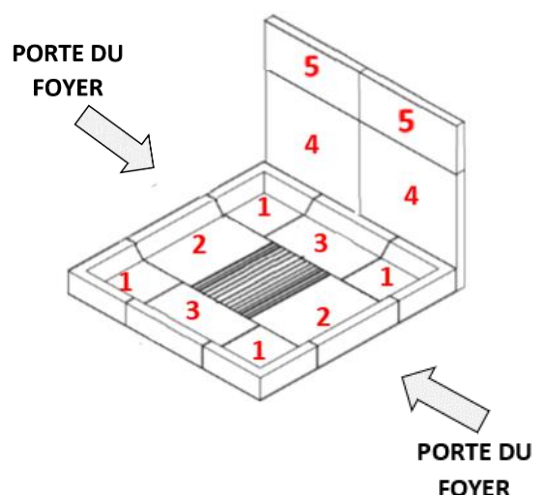

Briques peinturées en noire ou titane

120,00 €

A l'achat du jeu complet 80/52 DOUBLE FACE, vous économisez 166,00€.

NEW

PACK SPECIAL 80/52 DF
Jeu complet + Grille : 750,00 €

Les références ci-dessus reprennent les pièces pour l'INSERT, le LOFT et la LINEO dimensions standards.

*Disponible uniquement pour les modèles achetés à partir du mois de juin 2020.

¹Pour le SAV : s'il y a des plats soudés en dessous de votre grille, veuillez nous le signaler.
Les prix sont considérés HTVA et hors frais de transport et d'emballage. **Prix public 2021 départ usine.**