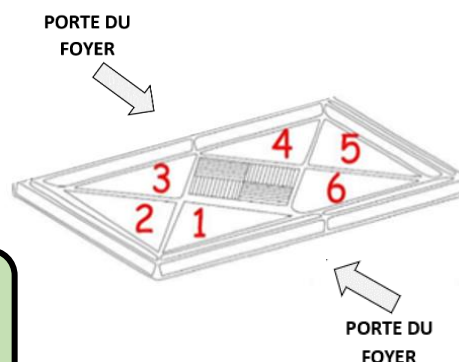

¹Pour le SAV : s'il y a des plats soudés en dessous de votre grille, veuillez nous le signaler.
Les prix sont considérés HTVA et hors frais de transport et d'emballage. **Prix public 2021 départ usine.**