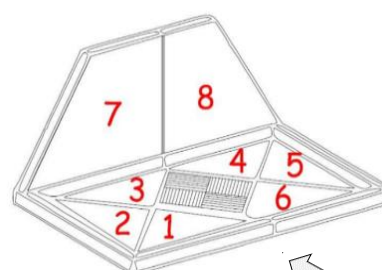

←
PORTE DU
FOYER

NEW

PACK SPECIAL

Jeu complet 10 briques + Grille :
630,00 €

NEW

PACK SPECIAL

Jeu complet 8 briques + Grille :
590,00 €

¹Pour le SAV : s'il y a des plats soudés en dessous de votre grille, veuillez nous le signaler.
Les prix sont considérés HTVA et hors frais de transport et d'emballage. **Prix public 2021 départ usine.**