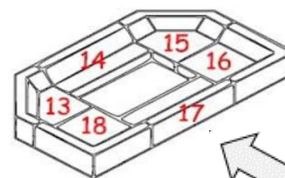

Briques peinturées en noire ou titane

120,00 €

PORTE DU
FOYER

A l'achat du jeu complet 80/52 SIMPLE FACE, vous économisez 178,00€.

NEW **PACK SPECIAL 80/52 SF**
Jeu complet + Grille :
770,00 €

¹Pour le SAV : s'il y a des plats soudés en dessous de votre grille, veuillez nous le signaler.
Les prix sont considérés HTVA et hors frais de transport et d'emballage. **Prix public 2021 départ usine.**