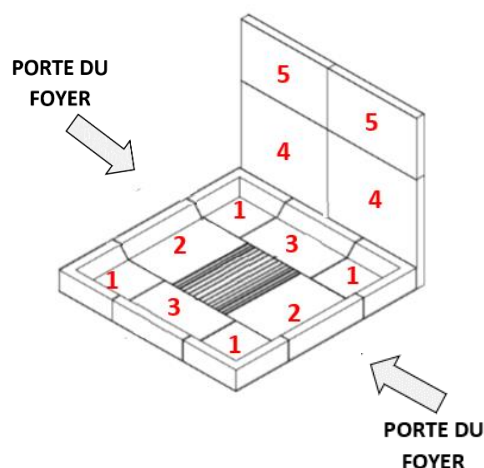

120,00 €

A l'achat du jeu complet 80/60 DOUBLE FACE, vous économisez 180,00€.

NEW **PACK SPECIAL 80/60 DF**
Jeu complet + Grille : 800,00 €

Les références ci-dessus reprennent les pièces pour l'INSERT, le LOFT et la LINEO dimensions standards.