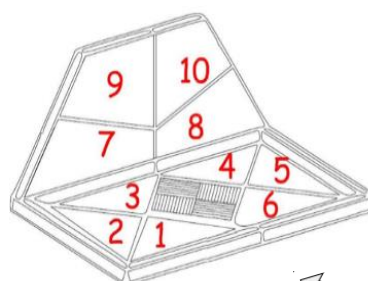

←
PORTE DU
FOYER