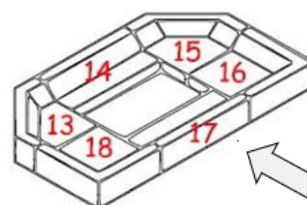

Briques peinturées en noire ou titane

120,00 €

POURTE DU
FOYER

A l'achat du jeu complet 80/60 SIMPLE FACE, vous économisez 205,00€.

NEW

PACK SPECIAL 80/60 SF

Jeu complet + Grille :

880,00 €

¹Pour le SAV : s'il y a des plats soudés en dessous de votre grille, veuillez nous le signaler.
Les prix sont considérés HTVA et hors frais de transport et d'emballage. **Prix public 2021 départ usine.**