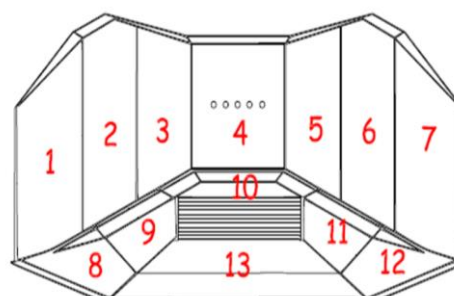

Briques peinturées en noire ou titane

120,00 €

POURTE DU FOYER

A l'achat du jeu complet 8170-8175, vous économisez 123,50€.

NEW **PACK SPECIAL 8170-8175**
Jeu complet + Grille : 595,00 €

¹Pour le SAV : s'il y a des plats soudés en dessous de votre grille, veuillez nous le signaler.
Les prix sont considérés HTVA et hors frais de transport et d'emballage. **Prix public 2021 départ usine.**