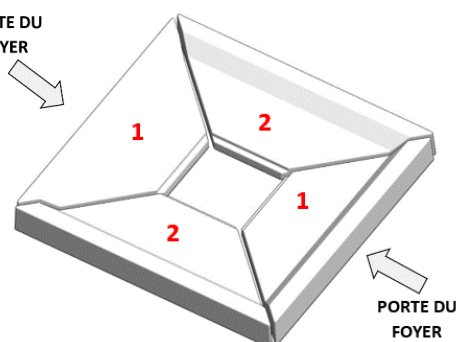

PORTE DU FOYER

NEW

PACK SPECIAL OPTIO CENTRALE

Jeu complet + Grille : 385,00 €

¹Pour le SAV : s'il y a des plats soudés en dessous de votre grille, veuillez nous le signaler.
Les prix sont considérés HTVA et hors frais de transport et d'emballage. **Prix public 2021 départ usine.**