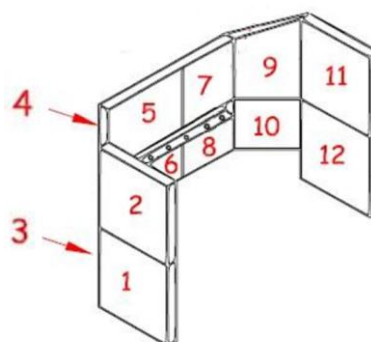

Briques peinturées en noire ou titane

120,00 €

POURTE DU
FOYER

A l'achat du jeu complet 80/60 SIMPLE FACE, vous économisez 205,00€.

NEW

PACK SPECIAL 80/60 SF

Jeu complet + Grille :

880,00 €

¹Pour le SAV : s'il y a des plats soudés en dessous de votre grille, veuillez nous le signaler.
Les prix sont considérés HTVA et hors frais de transport et d'emballage. **Prix public 2021 départ usine.**