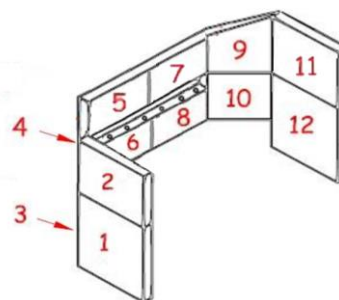

Briques peinturées en noire ou titane

120,00 €

PORTE DU
FOYER

A l'achat du jeu complet 80/52 SIMPLE FACE, vous économisez 178,00€.

NEW **PACK SPECIAL 80/52 SF**
Jeu complet + Grille :
770,00 €

¹Pour le SAV : s'il y a des plats soudés en dessous de votre grille, veuillez nous le signaler.
Les prix sont considérés HTVA et hors frais de transport et d'emballage. **Prix public 2021 départ usine.**