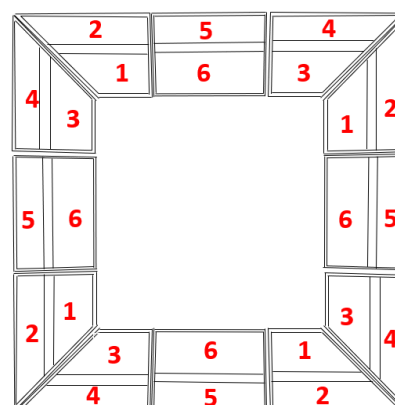

Briques peinturées en noire ou titane

120,00 €