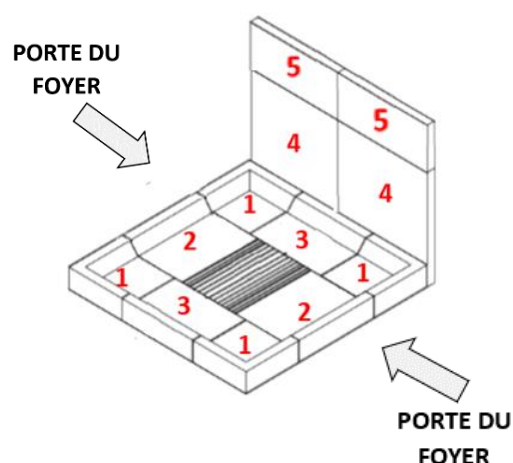

Briques peinturées en noire ou titane

120,00 €

A l'achat du jeu complet 69/52 DOUBLE FACE, vous économisez 158,00€.

NEW

PACK SPECIAL 69/52 DF
Jeu complet + Grille : 700,00 €

Les références ci-dessus reprennent les pièces pour l'INSERT, le LOFT et la LINEO dimensions standards.

*Disponible uniquement pour les modèles achetés à partir du mois de juin 2020.

¹Pour le SAV : s'il y a des plats soudés en dessous de votre grille, veuillez nous le signaler.

Les prix sont considérés HTVA et hors frais de transport et d'emballage. **Prix public 2021 départ usine.**