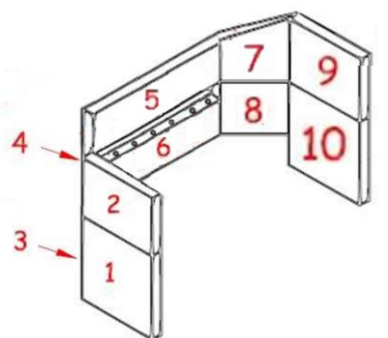

Briques peinturées en noire ou titane

120,00 €

PORTE DU
FOYER

A l'achat du jeu complet 69/52 SIMPLE FACE, vous économisez 161,00€.

NEW
PACK SPECIAL 69/52 SF
Jeu complet + Grille :
690,00 €

¹Pour le SAV : s'il y a des plats soudés en dessous de votre grille, veuillez nous le signaler.
Les prix sont considérés HTVA et hors frais de transport et d'emballage. **Prix public 2021 départ usine.**