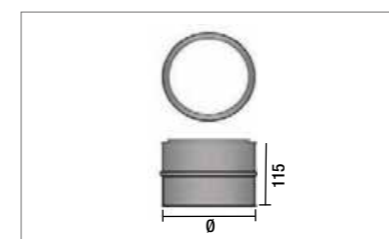

MANCHON DOUBLE | MUURBEUGEL DUBBEL

Ø	Article n° Artikelnr.	Prix net Prijs/netto	Prix brut Prijs/bruto
120 mm	MRWA120	14,29 €	18,00 €
150 mm	MRWA150	14,29 €	18,00 €