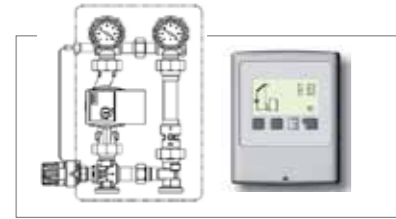

STATION HYDRAULIQUE COMPLÈTE CENTRALE REGELUNIT

Article n° Artikelnr.	Prix net Prijs/netto	Prix brut Prijs/bruto
72094	1.050,42 €	1.271,00 €

Inclus

Jeu d'arrêt. Vanne mélangeuse à trois voies avec régulateur de température, 2 régulations de température différentielle Pompe Wilo, Clapet ATS, Isolation universelle.

Adaptable à tous modèles de poêle à bois hydraulique!

Inclusief

Isolatie set, Driewegklep met temperatuurregelaar, Temperatuurverschil controller, 2 temperatuur sensoren Wilo pomp, universele isolatie, terugslagklep.

Geschikt voor alle hout-gestookte CV kachels!

ÉTAGÈRE À BOIS | HOUTBAKKEN