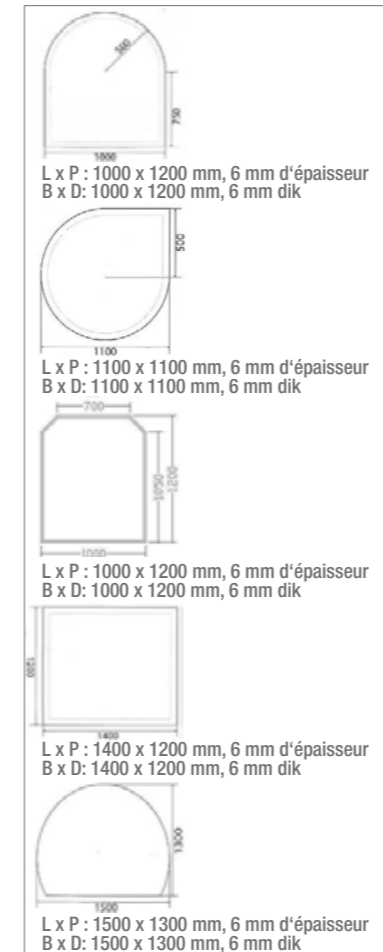

Coloris, Kleur	Etagère à bois, Houtbak Regal	Article n° Artikelnr.	Prix net Prijs/netto	Prix brut Prijs/bruto
	Acier, gris fonte | Staal, grafiet grijs	62020	99,16 €	120,00 €
	Acier, noir | Staal, zwart	62020S	99,16 €	120,00 €

GANTS | HANDSCHOENEN

Information
Gant en cuir

Opmerking
Lederen handschoen

Qté, Aantal	Déscription, Handschoen	Article n° Artikelnr.	Prix net Prijs/netto	Prix brut Prijs/bruto
1x	Gant en cuir | Lederen handschoen	60200	8,40 €	11,00 €
10x	Gant en cuir | Lederen handschoen	60200	75,63 €	92,00 €

BOMBES DE PEINTURE | LAK SPRAY

Important! | Let op!

Senotherm UHT pour :
Senotherm UHT voor:

- NEXUS
- NEXUS MIDI
- NEXUS AQUA
- ET DES PORTES EN FONTE!,
  gietijzeren deuren

Modèles, Modellen	Article n° Artikelnr.	Prix net Prijs/netto	Prix brut Prijs/bruto
Senotherm gris fonte | Senotherm grafiet grijs 400 ml	MLA104	25,21 €	31,00 €
Senotherm noir | Senotherm zwart 400 ml	MLA107	25,21 €	31,00 €
Senotherm nicke | Senotherm nikkel 400 ml	MLA122	25,21 €	31,00 €
Senotherm UHT brun | Senotherm UHT bruin 400 ml	MLA114	25,21 €	31,00 €
Senotherm UHT noir | Senotherm UHT zwart 400 ml	MLA115	25,21 €	31,00 €
Senotherm UHT gris fonte, Senotherm UHT grafiet grijs 400 ml	MLA116	25,21 €	31,00 €

Accessoires Toebehoren

PLAQUES DE SOL EN VERRE GLASPLATEN VOOR ONDER DE KACHEL

Accessoires Toebehoren

Coloris, Kleur	Arc plein 1, Ronde boog 1	Article n° Artikelnr.	Prix net Prijs/netto	Prix brut Prijs/bruto
gris grijs	Plaque de sol biseauté 18 mm Facet 18 mm omloop	89007	109,24 €	133,00 €
transparent helder	Plaque de sol biseauté 18 mm Facet 18 mm omloop	89012	109,24 €	133,00 €
noir zwart	Plaque de sol biseauté 18 mm Facet 18 mm omloop	89008	109,24 €	133,00 €

N'est pas approprié pour les poêles rotatifs ! | Opmerking: niet geschikt voor draaibare kachels!

Coloris, Kleur	Forme de goutte, Druppelvorm	Article n° Artikelnr.	Prix net Prijs/netto	Prix brut Prijs/bruto
transparent helder	Plaque de sol biseauté C-profiel omloop	89003	109,24 €	133,00 €

N'est pas approprié pour les poêles rotatifs ! | Opmerking: niet geschikt voor draaibare kachels!

Coloris, Kleur	Hexagonale, Zeshoek	Article n° Artikelnr.	Prix net Prijs/netto	Prix brut Prijs/bruto
transparent helder	Plaque de sol biseauté C-profiel omloop	89004	109,24 €	133,00 €

N'est pas approprié pour les poêles rotatifs ! | Opmerking: niet geschikt voor draaibare kachels!

Coloris, Kleur	Rectangle, Rechthoek	Article n° Artikelnr.	Prix net Prijs/netto	Prix brut Prijs/bruto
transparent helder	Plaque de sol biseauté 18 mm Facet 18 mm omloop	89005	117,65 €	143,00 €

Adapté pour les poêles rotatifs ! | Opmerking: geschikt voor draaibare kachels!

Coloris, Kleur	Arc plein 2, Rundbogen 2	Article n° Artikelnr.	Prix net Prijs/netto	Prix brut Prijs/bruto
transparent helder	Plaque de sol biseauté C-profiel omloop	89006	121,85 €	148,00 €

Adapté pour les poêles rotatifs ! | Opmerking: geschikt voor draaibare kachels!

PLAQUE DE SOL EN ACIER COMME PLAQUE DE SOL SOUS LE POÊLE OU PLAQUE DE PROPRETÉ DEVANT LE POÊLE

	sur mesure | Vrije grootte	Article n° Artikelnr.	Prix net Prijs/netto	Prix brut Prijs/bruto
	A la demande du client Volgens de eisen van de klant	89000	226,59 € par m² | per m²	275,00 € par m² | per m²