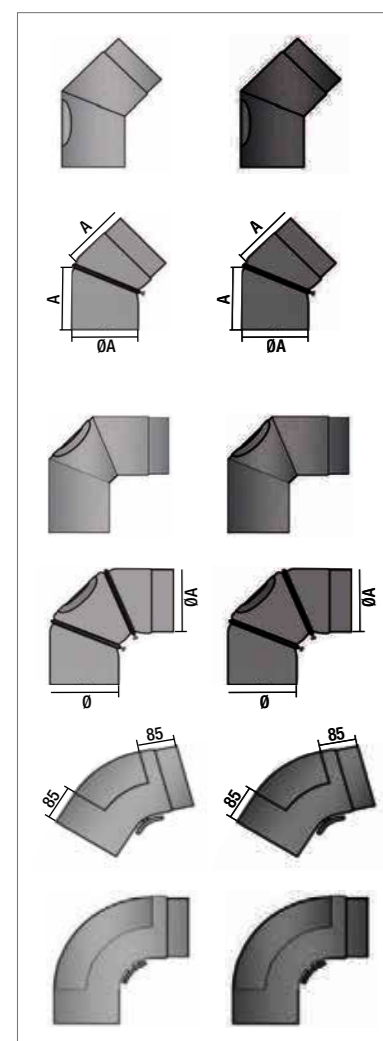

COUDES GRIS FONTE / NOIR | BOCHTEN GRAFIET GRIJS / ZWART

Ø	Description, Art	Article n° gris fonte Artikelnr. grafiet grijs	Article n° noir Artikelnr. zwart	Prix net Prijs/netto	Prix brut Prijs/bruto
120 mm	45° avec trappe 45° met deur	MRB45120TG	MRB45120TS	36,13 €	44,00 €
150 mm		MRB45150TG	MRB45150TS	36,13 €	44,00 €
150 mm	45° réglable 45° verstelbaar	MRBV45150G	MRBV45150S	27,73 €	34,00 €
120 mm	90° avec trappe 90° met deur	MRB90120TG	MRB90120TS	43,70 €	53,00 €
150 mm		MRB90150TG	MRB90150TS	43,70 €	53,00 €
150 mm	90° réglable avec trappe 90° verstelbaar met deur	MRBV90150TG	MRBV90150TS	37,82 €	46,00 €
150 mm	45° lisse avec trappe gladde bocht 45° met deur	MRBG45150TG	MRBG45150TS	84,03 €	102,00 €
150 mm	90° lisse avec trappe gladde bocht 45° met deur	MRBG90150TG	MRBG90150TS	94,12 €	114,00 €

ROSAGES GRIS FONTE | ROZET GRAFIET GRIJS

Accessoires
Toebehoren

Dimension, Grootte	Article n° Artikelnr.	Prix net Prijs/netto	Prix brut Prijs/bruto
125 / 5 cm	MRO120G	9,24 €	12,00 €
150 / 5 cm	MRO150G	9,24 €	12,00 €

ROSAGES NOIR | ROZET ZWART

Dimension, Grootte	Article n° Artikelnr.	Prix net Prijs/netto	Prix brut Prijs/bruto
125 / 5 cm	MRO120S	9,24 €	12,00 €
150 / 5 cm	MRO150S	9,24 €	12,00 €

MANCHON DOUBLE | MUURBEUGEL DUBBEL

Ø	Article n° Artikelnr.	Prix net Prijs/netto	Prix brut Prijs/bruto
120 mm	MRWA120	14,29 €	18,00 €
150 mm	MRWA150	14,29 €	18,00 €

CLAPET DE TIRAGE GRIS FONTE SMOORKLEP MET STALEN GREEPJE GRAFIET GRIJS

Ø	Article n° Artikelnr.	Prix net Prijs/netto	Prix brut Prijs/bruto
120 mm	MRDK120G	10,08 €	13,00 €
150 mm	MRDK150G	10,08 €	13,00 €

CLAPET DE TIRAGE NOIR | SMOORKLEP MET STALEN GREEPJE ZWART

Ø	Article n° Artikelnr.	Prix net Prijs/netto	Prix brut Prijs/bruto
120 mm	MRDK120S	10,08 €	13,00 €
150 mm	MRDK150S	10,08 €	13,00 €