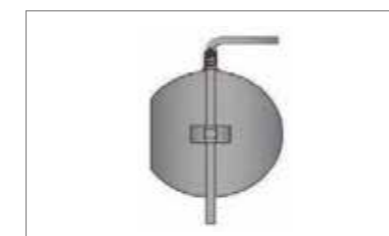

CLAPET DE TIRAGE GRIS FONTE SMOORKLEP MET STALEN GREEPJE GRAFIET GRIJS

Ø	Article n° Artikelnr.	Prix net Prijs/netto	Prix brut Prijs/bruto
120 mm	MRDK120G	10,08 €	13,00 €
150 mm	MRDK150G	10,08 €	13,00 €