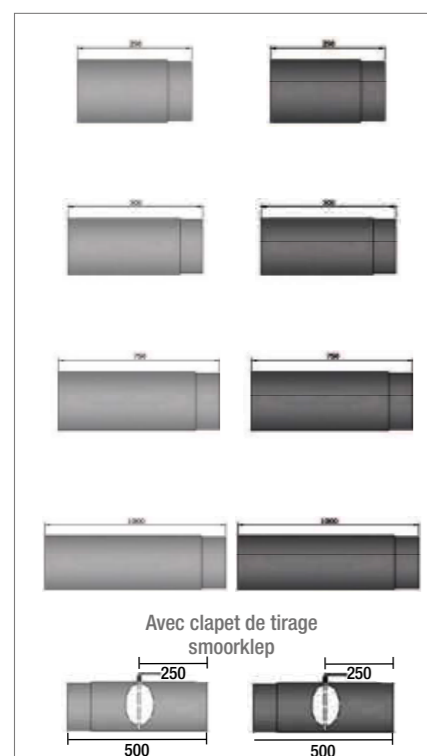

CONDUITS DE FUMÉES GRIS FONTE / NOIR ROOKKANAAL GRAFIET GRIJS / ZWART

Accessoires
Toebehoren

Ø	Longueur, Lengte	Article n° gris fonte Artikelnr. grafiet grijs	Article n° noir Artikelnr. zwart	Prix net Prijs/netto	Prix brut Prijs/bruto
120 mm	25 cm	MRR12025G	MRR12025S	11,76 €	15,00 €
150 mm	25 cm	MRR15025G	MRR15025S	11,76 €	15,00 €
120 mm	50 cm	MRR12050G	MRR12050S	17,65 €	22,00 €
150 mm	50 cm	MRR15050G	MRR15050S	17,65 €	22,00 €
120 mm	75 cm	MRR12075G	MRR12075S	25,21 €	31,00 €
150 mm	75 cm	MRR15075G	MRR15075S	25,21 €	31,00 €
120 mm	100 cm	MRR120100G	MRR120100S	31,93 €	39,00 €
150 mm	100 cm	MRR150100G	MRR150100S	31,93 €	39,00 €
150 mm	50 cm	MRR15050DG	MRR15050DS	26,05 €	32,00 €