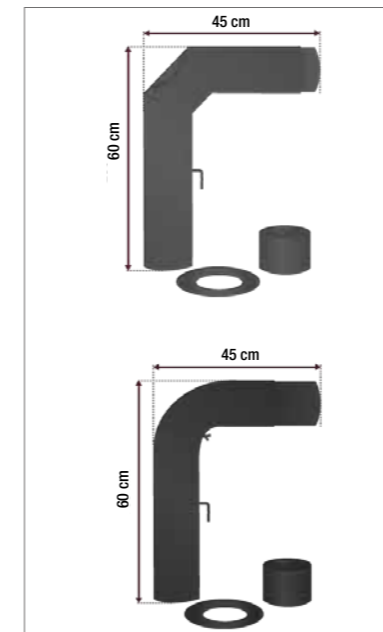

KITS DE CONDUITS DE FUMÉES | AANSLUITSET VOOR ROOKKANAAL

Ø	Tous les kits de raccordement de fumées standard sont équipés de trappes de nettoyage, clapet de tirage, buse et rosace de finition, Rookkanaal set standaard met smoorklep, nisbus en rozet; 60 x 45 cm	Article n° Artikelnr.	Prix net Prijs/netto	Prix brut Prijs/bruto
120 mm	gris fonte | grafiet grijs	88120	84,03 €	102,00 €
150 mm	gris fonte | grafiet grijs	88150	84,03 €	102,00 €

Ø	Tous les kits de raccordement de fumées standard sont équipés de trappes de nettoyage, clapet de tirage, buse et rosace de finition, Rookkanaal set standaard met smoorklep, nisbus en rozet; 60 x 45 cm	Article n° Artikelnr.	Prix net Prijs/netto	Prix brut Prijs/bruto
120 mm	noir | zwart	88122	84,03 €	102,00 €
150 mm	noir | zwart	88151	84,03 €	102,00 €

Ø	Tous les kits de raccordement de fumées avec coude cintré sont équipés de trappes de nettoyage, clapet de tirage, buse et rosace de finition, Rookkanaal set gladde bocht met smoorklep, nisbus en rozet; 60 x 45 cm	Article n° Artikelnr.	Prix net Prijs/netto	Prix brut Prijs/bruto
150 mm	gris fonte | grafiet grijs	88155	96,64 €	117,00 €

Ø	Tous les kits de raccordement de fumées avec coude cintré sont équipés de trappes de nettoyage, clapet de tirage, buse et rosace de finition, Rookkanaal set gladde bocht met smoorklep, nisbus en rozet; 60 x 45 cm	Article n° Artikelnr.	Prix net Prijs/netto	Prix brut Prijs/bruto
150 mm	noir | zwart	88156	96,64 €	117,00 €