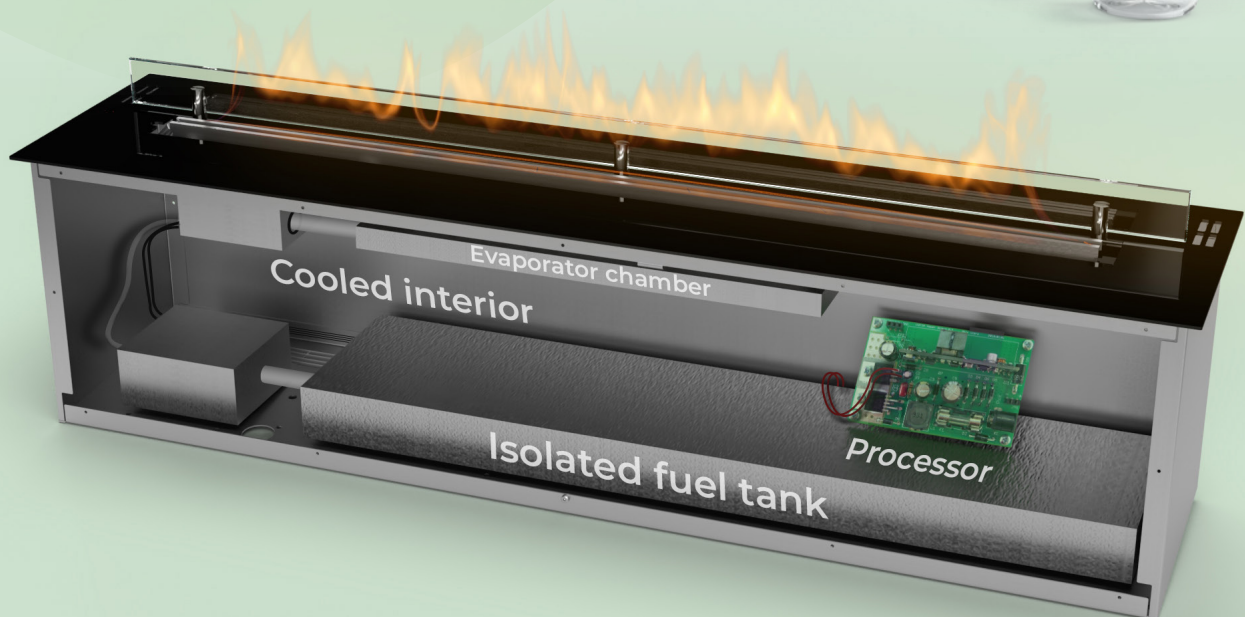

INDOOR

Prijslijst 2023 versie 1

Particuliere verkoopprijzen excl. BTW

Inhoudstabel - Indoor - Ethanol

Met BEV technology

Prime fire burners	4
Forma fireplaces (met prime fire)	6
FLA3 burners	10
FLA3+ burners	11
Forma fireplaces (met FLA3/FLA3+)	13
Panorama fire-	21
Vrijstaande fireplaces Stone/Rock	22
Neo burners / fireplaces	23
Automatische ethanol fireplaces	24
Vrijstaande fireplaces	25
Tabletop ethanol fireplaces	26
Bio-ethanol fuel	27

planika

NET ZERO FIREPLACES

Onze bijdrage voor een CO₂-neutrale wereld.

Onze missie is om u moderne haarden te bieden die veilig, gemakkelijk en milieuvriendelijk zijn. Door de jaren heen hebben we de innovatieve BEV Technology® ontwikkeld waarmee we een uitzonderlijk schoon en volledig geautomatiseerd verbrandingsproces van ethanolvormen hebben kunnen creëren. Het produceert een lagere CO₂-uitstoot en is veilig voor het milieu. Ontdek ecologische haarden van de toekomst.

Ethanol is een organisch destillaat gemaakt van planten. Het is bekend dat het een lagere CO₂-uitstoot veroorzaakt.

100% van de uitstoot wordt gecompenseerd door planten die CO₂ opnemen.

De netzero-technologie verandert vloeibare ethanol in gas. De vlam heeft volledige toegang tot zuurstof.

De zuivere verbranding van ethanolvormen stoot beduidend minder CO₂ uit dan reguliere haarden. Er ontstaat geen as, roet of rook.

PRIME FIRE Burners

AUTOMATISCHE ETHANOL Burners MET BEV TECHNOLOGY®

- BEV Technology®
- Autom. bijvulsysteem
- 2-traps vlamhoogte
- Afstandsbediening incl.
- Glas + 2x houders