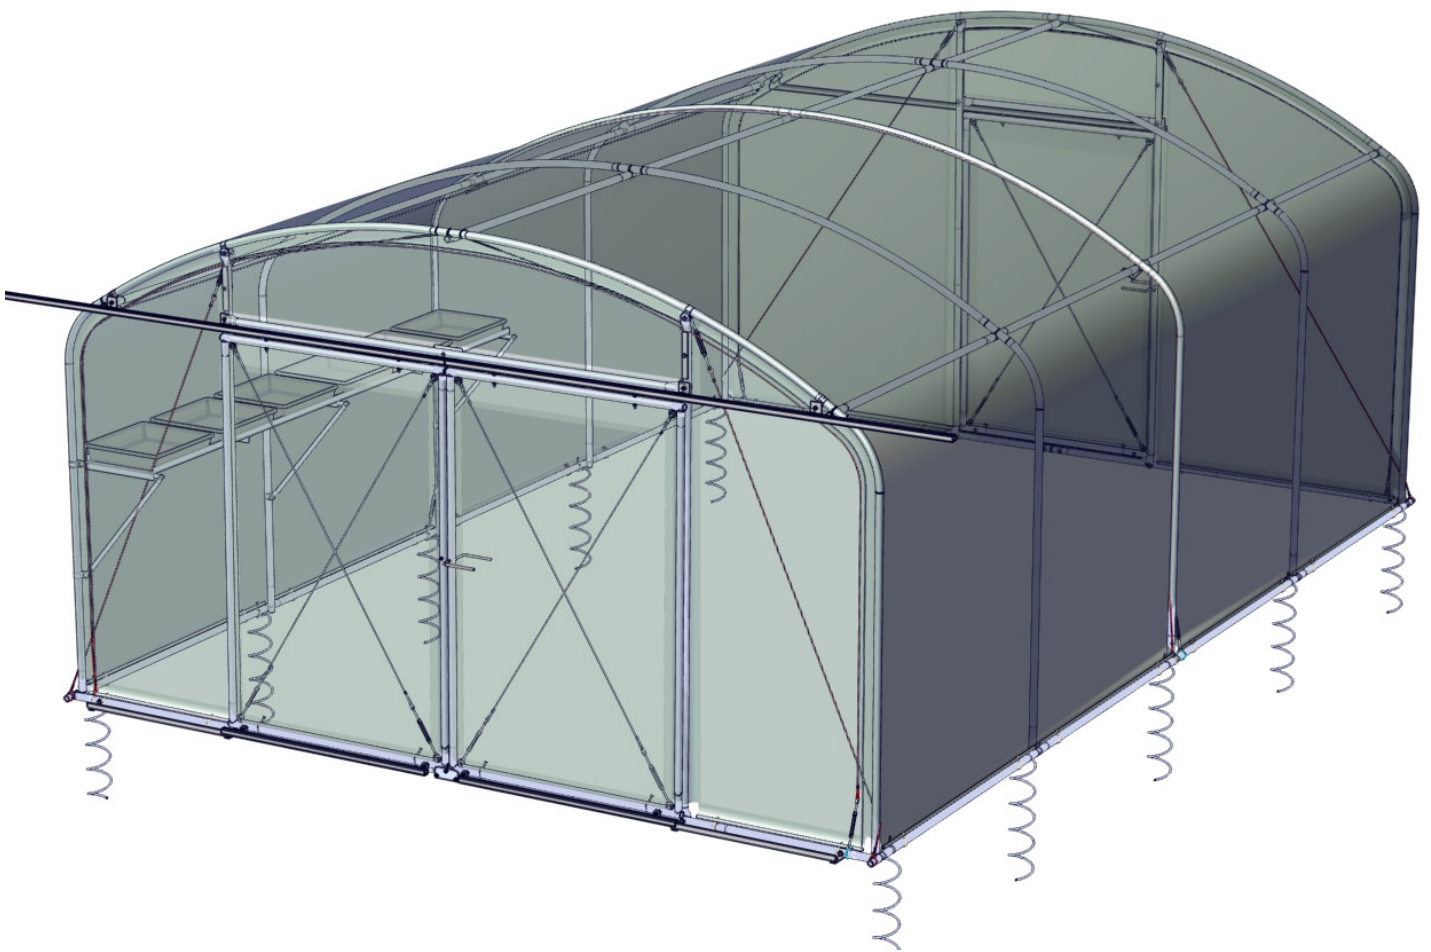

FILCLAIR

SERREN INDUSTRY

Een leven lang tuinplezier
Plaisir de jardinage toute la vie

ELEGANT

kweken
culture

genieten
plaisir

beschermen
protection

1 Elegant 4,20x4,50 m

2 Elegant 4,20x6,00 m

3 Elegant 4,20x7,50 m

4 Elegant 4,20x9,00 m

Step 1

Step 2

Step 3

Step 4

Step 5

Step 6: Brides single/double door

Step 7

Step 8

Step 9

Step 10

8x

Step 11

Step 12