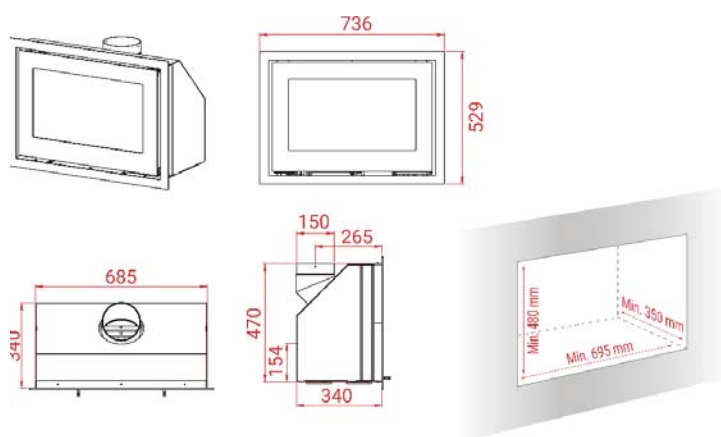

Poignées

21HCLASSIC	Poignées Classic H	Incl.
21HCLASSICB	Poignées Classic Black	18
21HCLASSICG	Poignées Classic Grey	18
21HMODERNB	Poignées Modern Black	18
21HMODERNG	Poignées Modern Grey	18