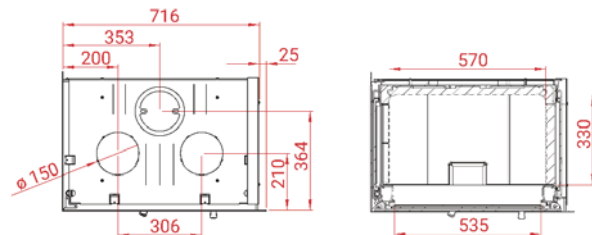

Poignées

21HCLASSICB	Poignées Classic Black	Incl.
21HCLASSICG	Poignées Classic Grey	Incl.
21HCLASSIC	Poignées Classic H	18
21HMODERNB	Poignées Modern Black	18
21HMODERNG	Poignées Modern Grey	18