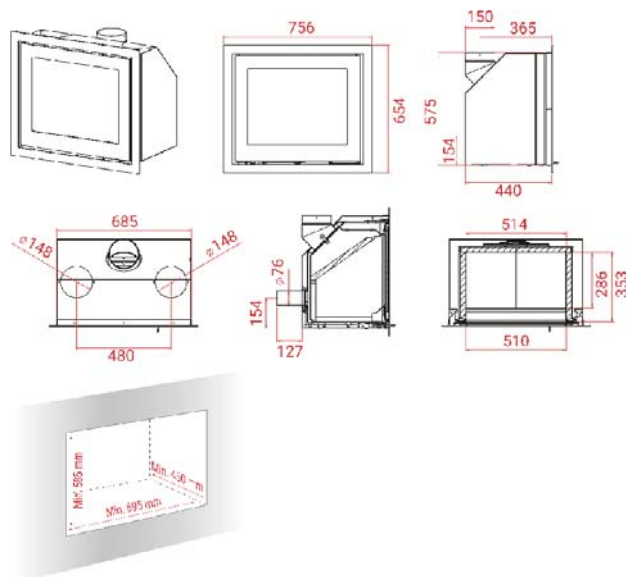

Tous les inserts sont en noir.
Suspension à droite et à gauche, sans supplément de prix.

H570/H570 Tunnel Black Magic

A+

Ref.	Modèle et description	Prix €
21H570M	Lotus H570, black magic, charnière gauche	4 551
21H570M-R	Lotus H570, black magic, charnière droite	4 551
21H560M	Lotus H570, cadre standard, black magic	Incl.
21H580M	Lotus H570, cadre spécial plat, black magic	773
21H590M	Lotus H570, cadre spécial avec coude, black magic	998
21HBase	Lotus H, H-base socle.....	299

Options Voir page 5, 21H497, 21H305, 21H306, 21H307

Poignées

21HCLASSIC	Poignées Classic H	Incl.
21HCLASSICB	Poignées Classic Black	18
21HCLASSICG	Poignées Classic Grey	18
21HMODERNB	Poignées Modern Black	18
21HMODERNG	Poignées Modern Grey	18

↑ 12 PA	🔥 6 KW	🔄 3-8 KW	📏 30-130 m²
Mg/M³ 18	🕒 1,8 Kg	📊 84%	🔧 48 cm
📖 111 Kg			

A+

Ref.	Modèle et description	Prix €
21H570TM	Lotus H570, T, black magic, charnière gauche	7 838
21H570TM-R	Lotus H570, T, black magic, charnière droite.....	7 838
21H560MT	Lotus H570, T, cadre standard, black magic (2st).....	Incl.
21H580MT	Lotus H570, T, cadre spécial plat, black magic (2st).....	1 546
21H590MT	Lotus H570, T, cadre spécial avec coude, black magic (2st).....	1 997
21HBase	Lotus H, H-base socle.....	299

Options Voir page 5, 21H497, 21H305, 21H306.....

Poignées

21HCLASSIC	Poignées Classic H	Incl.
21HCLASSICB	Poignées Classic Black	18
21HCLASSICG	Poignées Classic Grey	18
21HMODERNB	Poignées Modern Black	18
21HMODERNG	Poignées Modern Grey	18

↑ 12 PA	🔥 6 KW	🔄 4-9 KW	📏 30-130 m²
Mg/M³ 29	🕒 2 Kg	📊 80,5%	🔧 48 cm
📖 155 Kg			

***) Rendez-vous chez votre concessionnaire Lotus local pour connaître le prix d'un cadre spécial.