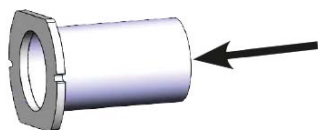

OPTIONS

D'AIR DE COMBUSTION DIRECT

21H305 € 64

Lotus **H-series** support.
Ø 80mm.

21H306 € 84