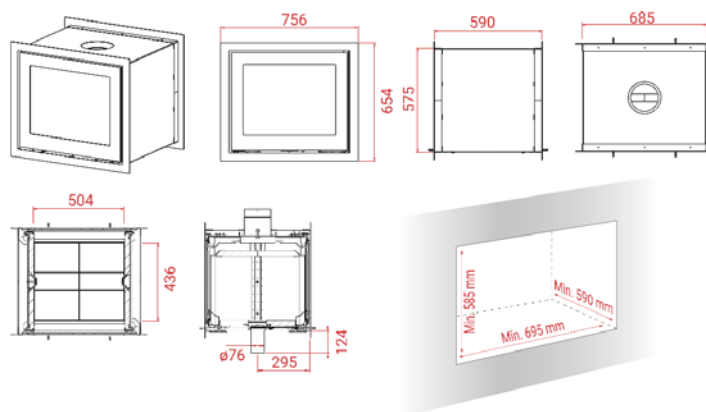

- ↑ 12 PA
- 🔥 6 KW
- 🔄 4-9 KW
- 📐 30-130 m²
- Mg/M³ 29
- 🕒 2 Kg
- 📊 80,5%
- 🔧 48 cm
- 📖 155 Kg

***) Rendez-vous chez votre concessionnaire Lotus local pour connaître le prix d'un cadre spécial.

****) Disponible uniquement avec cadre standard.