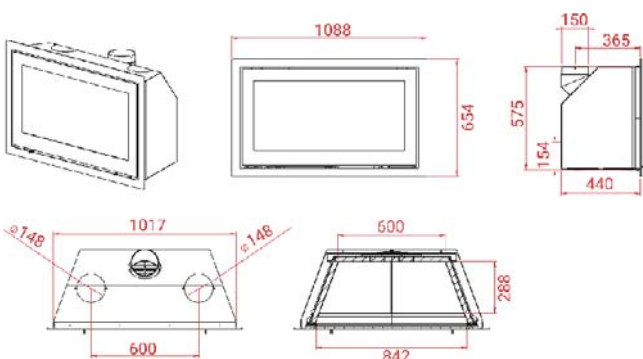

Tous les inserts sont en noir.
Suspension à droite et à gauche, sans supplément de prix..

H570 Wide Black Magic

Ref.	Modèle et description	Prix €
21H570WM	Lotus H570, W, black magic, charnière gauche	5 174
21H570WM-R	Lotus H570, W, black magic, charnière droite ..	5 174
21H560WM	Lotus H570, W, cadre standard, black magic	Incl.
21H580WM	Lotus H570, W, cadre spécial plat, black magic	901
21H590WM	Lotus H570, W, cadre spécial avec coude, black magic	1 126
21HBase	Lotus H, H-base socle.....	299

Options Voir page 5, 21H497, 21H305, 21H306, 21H307

Poignées

21HCLASSIC	Poignées Classic H	Incl.
21HCLASSICB	Poignées Classic Black	18
21HCLASSICG	Poignées Classic Grey	18
21HMODERNB	Poignées Modern Black	18
21HMODERNG	Poignées Modern Grey	18

Cadres spéciales

Lotus dispose d'une large gamme de cadres spécialement adaptés pour s'assurer que le foyer s'intègre parfaitement dans votre maison et qu'il apporte la touche finale. Nous pouvons fournir les cadres dans un squat, afin qu'ils fassent partie intégrante de l'espace et du reste de l'intérieur. Il y a plusieurs possibilités pour une solution unique.

Les cadres peuvent être livrés pour la plupart des modèles de foyers encastrés et sont disponibles en noir, gris et avec une surface Black Magic.

- ↑ 12 PA
- 🔥 7 KW
- 🔄 4-11 KW
- 🏠 45-190 m²
- Mg/M³ 19
- 🕒 2 / 2,5 Kg
- 📊 80,5%
- 🔧 50 cm
- 📦 154 Kg

***) Rendez-vous chez votre concessionnaire Lotus local pour connaître le prix d'un cadre spécial.