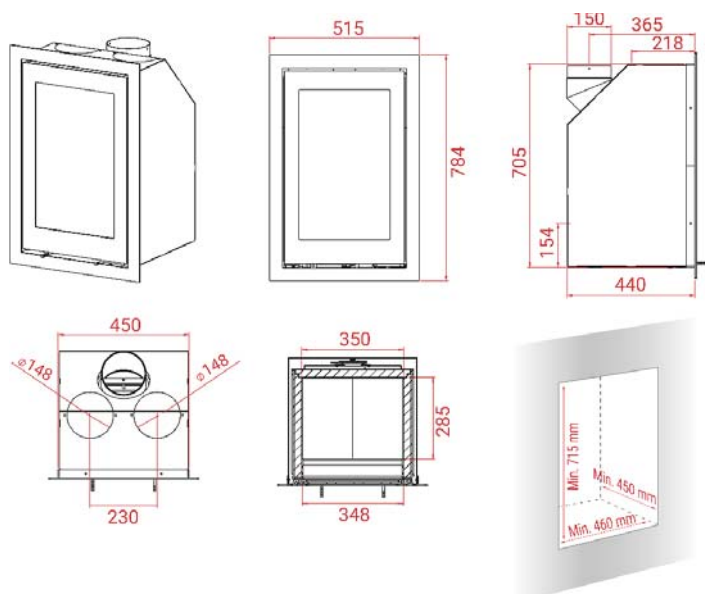

Poignées

21HCLASSIC	Poignées Classic H	Incl.
21HCLASSICB	Poignées Classic Black	18
21HCLASSICG	Poignées Classic Grey	18
21HMODERNB	Poignées Modern Black	18
21HMODERNG	Poignées Modern Grey	18

↑ 12 PA	🔥 6 KW	🔄 3-7 KW	📏 30-120 m²
Mg/M³ 29	🕒 1,7 Kg	📊 83%	📏 48 cm
📖 96 Kg			

Ref.	Modèle et description	Prix €
21H470WM	Lotus H470, W, black magic, charnière gauche	4 706
21H470WM-R	Lotus H470, W, black magic, charnière droite ..	4 706
21H460WM	Lotus H470, W, cadre standard, black magic	Incl.
21H480WM	Lotus H470, W, cadre spécial plat, black magic	901
21H490WM	Lotus H470, W, cadre spécial avec coude, black magic	1 126
21HBase	Lotus H, H-base socle.....	299

Options Voir page 5, 21H497, 21H305, 21H306, 21H307

Poignées

21HCLASSIC	Poignées Classic H	Incl.
21HCLASSICB	Poignées Classic Black	18
21HCLASSICG	Poignées Classic Grey	18
21HMODERNB	Poignées Modern Black	18
21HMODERNG	Poignées Modern Grey	18