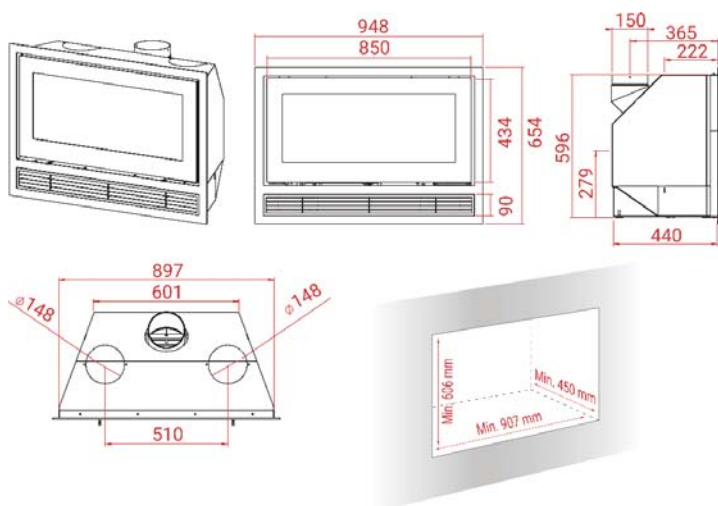

12 PA
7 KW
3-10 KW
40-190 m²
1819
2 / 2,5 Kg
80,5%
50 cm
135 Kg