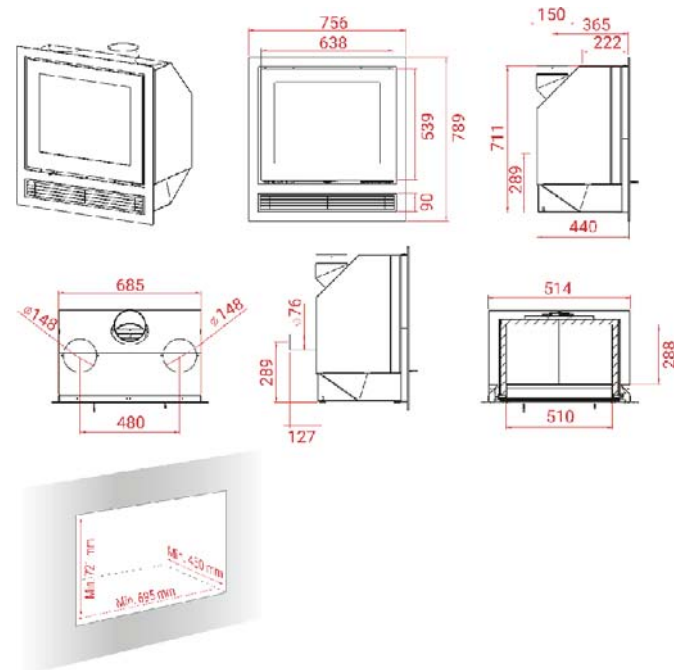

Poignées

21HCLASSICB	Poignées Classic Black	Incl.
21HCLASSICG	Poignées Classic Grey	Incl.
21HCLASSIC	Poignées Classic H	18
21HMODERNB	Poignées Modern Black	18
21HMODERNG	Poignées Modern Grey.....	18