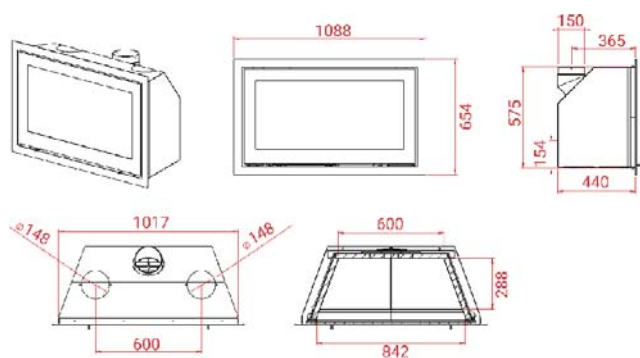

12 PA	7 KW	4- KW	45-190 m²
19	2 Kg	80,5%	48 cm
154 Kg