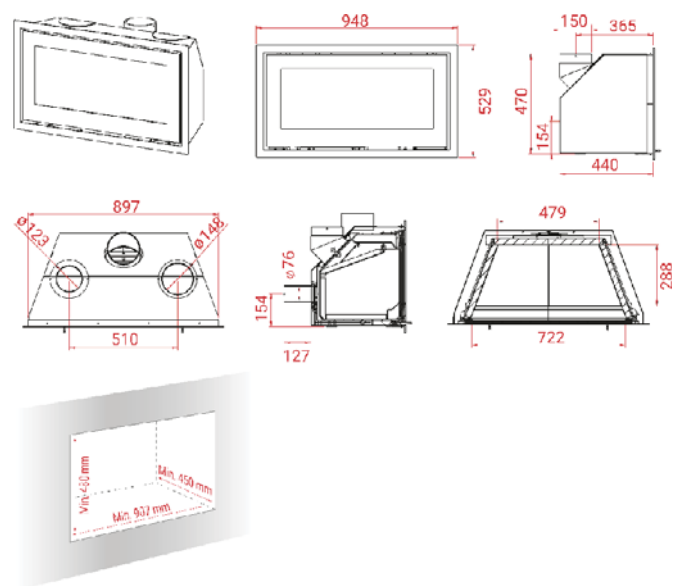

12 PA	7 KW	3-10 KW	40-170 m²
19	2 / 2,5 Kg	80,5%	50 cm
120 Kg