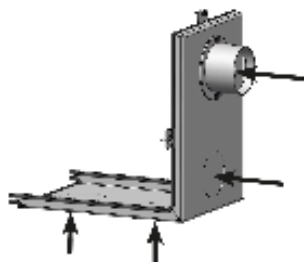

Lotus **H-reeks et Style Air**
support raccord inférieur
(profondeur 20mm).
Ø 76mm.

21H309 € 272

Lotus **Unico** support.
Ø 76mm.

21H310 € 81