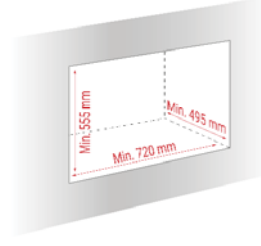

Poignées

21HCLASSICB	Poignées Classic Black	Incl.
21HCLASSICG	Poignées Classic Grey	Incl.
21HCLASSIC	Poignées Classic H	18
21HMODERNB	Poignées Modern Black	18
21HMODERNG	Poignées Modern Grey	18