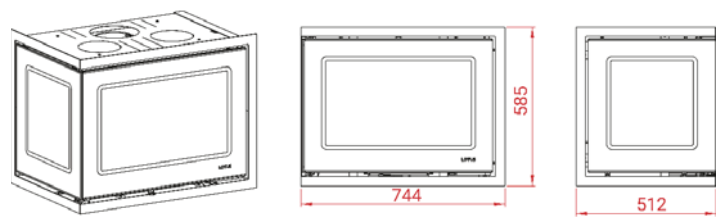

Poignées

21HCLASSICB	Poignées Classic Black	Incl.
21HCLASSICG	Poignées Classic Grey	Incl.
21HCLASSIC	Poignées Classic H	18
21HMODERNB	Poignées Modern Black	18
21HMODERNG	Poignées Modern Grey	18