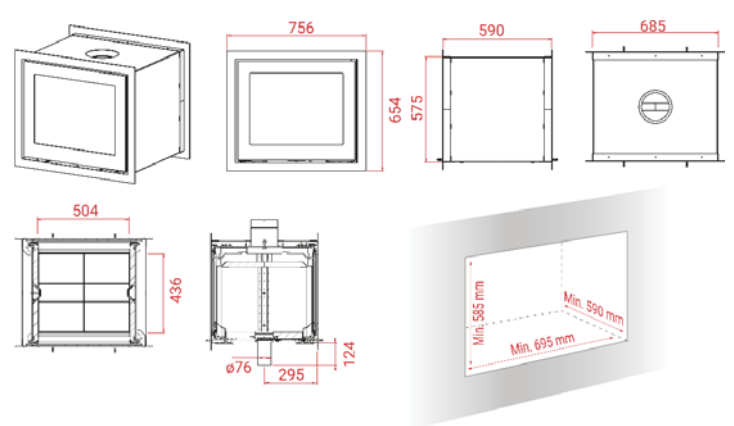

↑ 12 PA	🔥 6 KW	🔄 4-9 KW	📏 30-130 m²
Mg/M³ 29	🕒 2 Kg	📊 80,5%	🔧 48 cm
📖 155 Kg			

***) Rendez-vous chez votre concessionnaire Lotus local pour connaître le prix d'un cadre spécial.