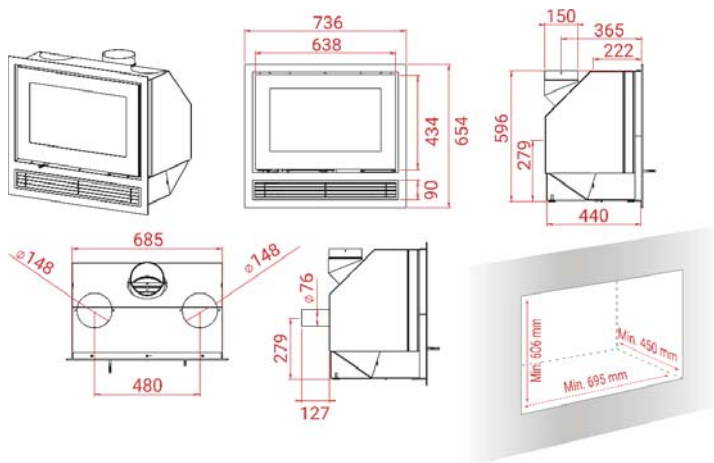

Poignées

21HCLASSICB	Poignées Classic Black	Incl.
21HCLASSICG	Poignées Classic Grey	Incl.
21HCLASSIC	Poignées Classic H	18
21HMODERNB	Poignées Modern Black	18
21HMODERNG	Poignées Modern Grey.....	18