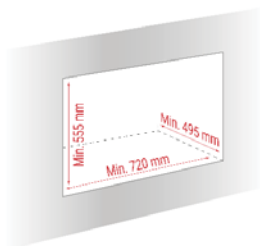

Poignées

21HCLASSICB	Poignées Classic Black	Incl.
21HCLASSICG	Poignées Classic Grey	Incl.
21HCLASSIC	Poignées Classic H	18
21HMODERNB	Poignées Modern Black	18
21HMODERNG	Poignées Modern Grey	18

- ↑ 12 PA
- 🔥 6 KW
- 🔄 4-9 KW
- 📏 30-150 m²
- Mg/M³ 33
- 🕒 1,8 Kg
- 📊 80%
- 🔧 50 cm
- 📖 122 Kg