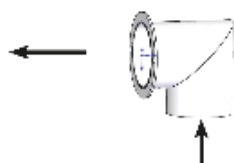

Lotus **Unico** Conduit d'air
extérieur 90°
Ø 80mm.