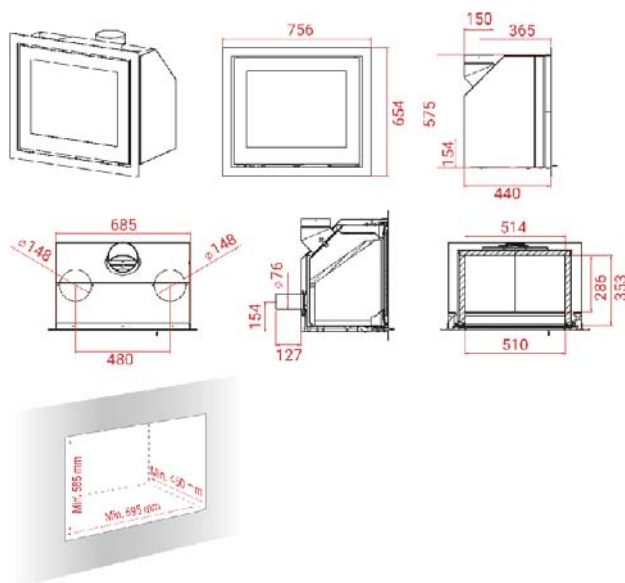

- ↑ 12 PA
- 🔥 6 KW
- 🔄 3-8 KW
- 📐 30-130 m²
- Mg/M³ 18
- 🕒 1,8 Kg
- 📊 84%
- 🔧 48 cm
- 📖 111 Kg