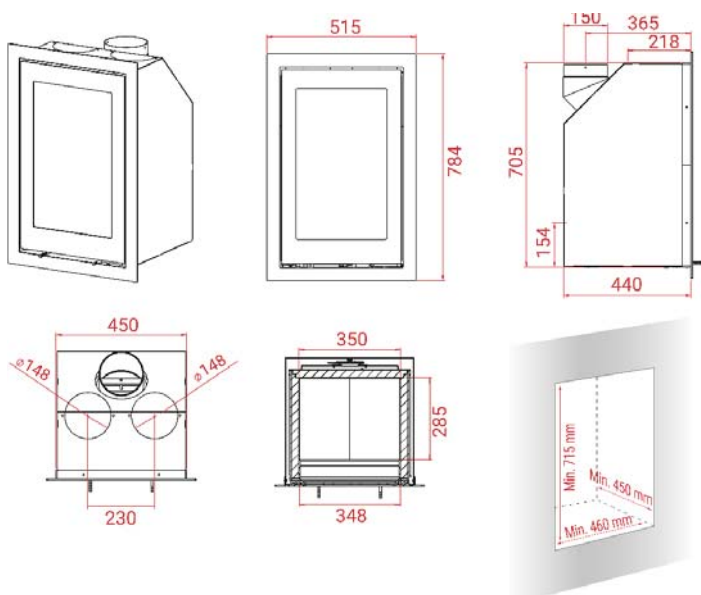

12 PA	6 KW	3-7 KW	30-120 m²
29	1,7 Kg	83%	48 cm
96 Kg