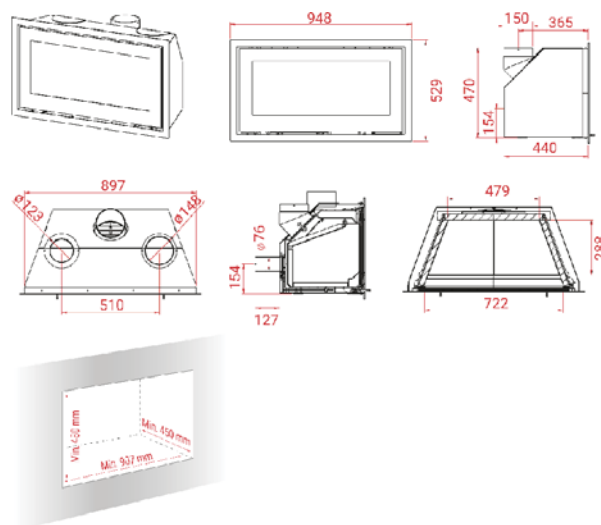

Poignées

21HCLASSIC	Poignées Classic H	Incl.
21HCLASSICB	Poignées Classic Black	18
21HCLASSICG	Poignées Classic Grey	18
21HMODERNB	Poignées Modern Black	18
21HMODERNG	Poignées Modern Grey	18