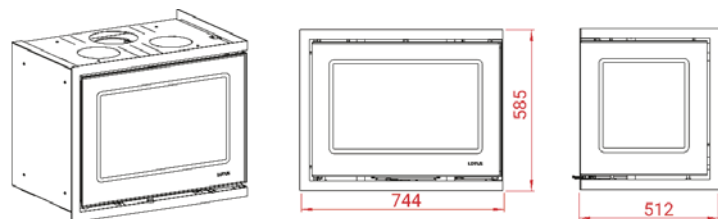

Poignées

21HCLASSICB	Poignées Classic Black	Incl.
21HCLASSICG	Poignées Classic Grey	Incl.
21HCLASSIC	Poignées Classic H	18
21HMODERNB	Poignées Modern Black	18
21HMODERNG	Poignées Modern Grey	18

- ↑ 12 PA
- 🔥 6 KW
- 🔄 4-9 KW
- 📏 30-150 m²
- Mg/M³ 33
- 🕒 1,8 Kg
- 📊 80%
- 🔧 50 cm
- 📖 122 Kg