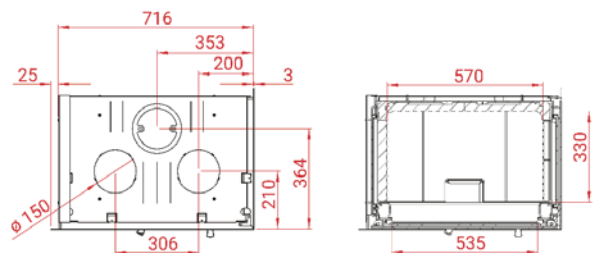

Poignées

21HCLASSICB	Poignées Classic Black	Incl.
21HCLASSICG	Poignées Classic Grey	Incl.
21HCLASSIC	Poignées Classic H	18
21HMODERNB	Poignées Modern Black	18
21HMODERNG	Poignées Modern Grey	18

- ↑ 12 PA
- 🔥 6 KW
- 🔄 4-9 KW
- 📏 30-150 m²
- Mg/M³ 33
- 🕒 1,8 Kg
- 📊 80%
- 🔧 50 cm
- 📖 122 Kg