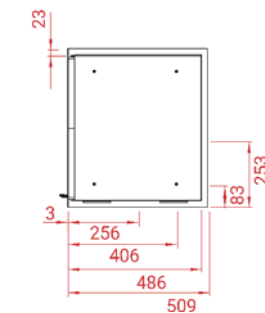

Poignées

21HCLASSICB	Poignées Classic Black	Incl.
21HCLASSICG	Poignées Classic Grey	Incl.
21HCLASSIC	Poignées Classic H	18
21HMODERNB	Poignées Modern Black	18
21HMODERNG	Poignées Modern Grey	18