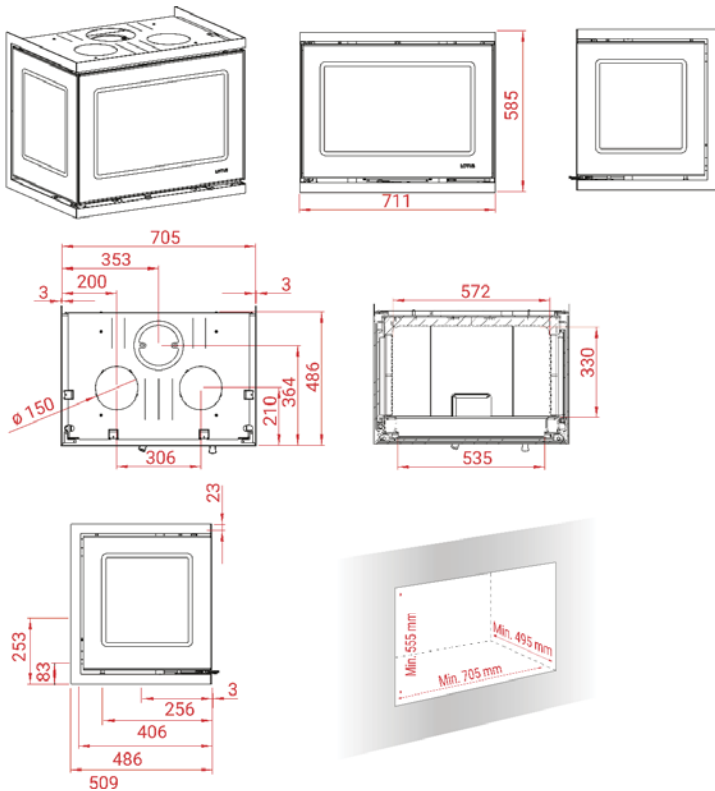

Poignées

21HCLASSICB	Poignées Classic Black	Incl.
21HCLASSICG	Poignées Classic Grey.....	Incl.
21HCLASSIC	Poignées Classic H	18
21HMODERNB	Poignées Modern Black	18
21HMODERNG	Poignées Modern Grey.....	18

- ↑ 12 PA
- 🔥 6 KW
- 🔄 4-9 KW
- 📏 30-150 m²
- Mg/M³ 33
- 🕒 1,8 Kg
- 📊 80%
- 🔧 50 cm
- 📖 122 Kg