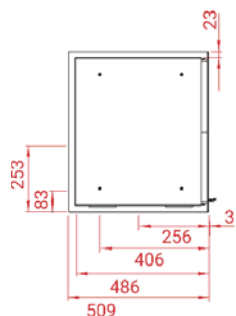

Poignées

21HCLASSICB	Poignées Classic Black	Incl.
21HCLASSICG	Poignées Classic Grey	Incl.
21HCLASSIC	Poignées Classic H	18
21HMODERNB	Poignées Modern Black	18
21HMODERNG	Poignées Modern Grey	18

- ↑ 12 PA
- 🔥 6 KW
- 🔄 4-9 KW
- 📏 30-150 m²
- Mg/M³ 33
- 🕒 1,8 Kg
- 📊 80%
- 🔧 50 cm
- 📖 122 Kg