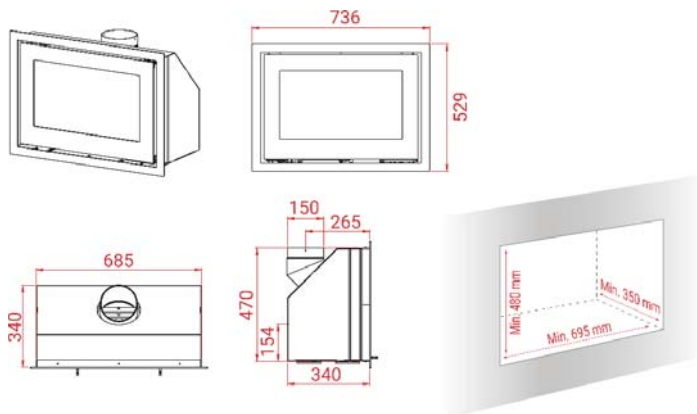

Poignées

21HCLASSICB	Poignées Classic Black	Incl.
21HCLASSICG	Poignées Classic Grey	Incl.
21HCLASSIC	Poignées Classic H	18
21HMODERNB	Poignées Modern Black	18
21HMODERNG	Poignées Modern Grey.....	18