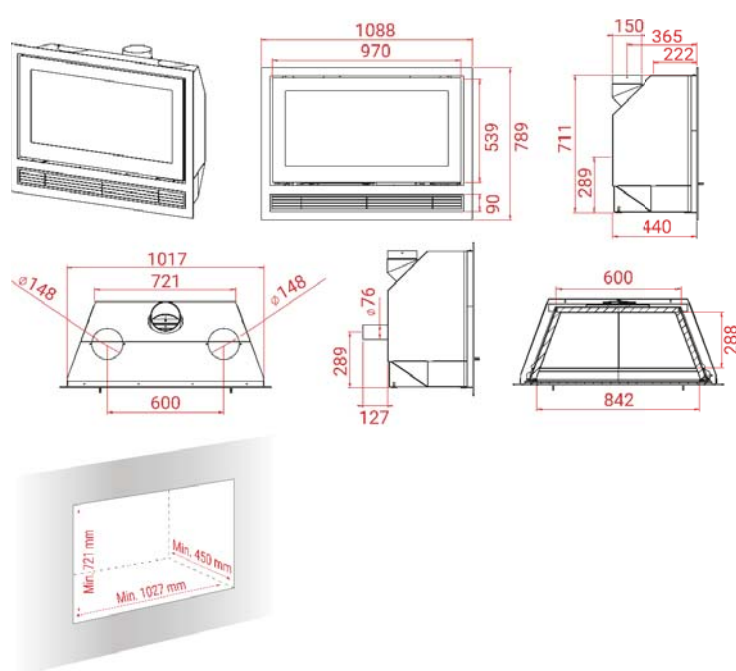

12 PA
7 KW
4-11 KW
40-210 m²
19
2 / 2,5 Kg
80,5%
50 cm
171 Kg