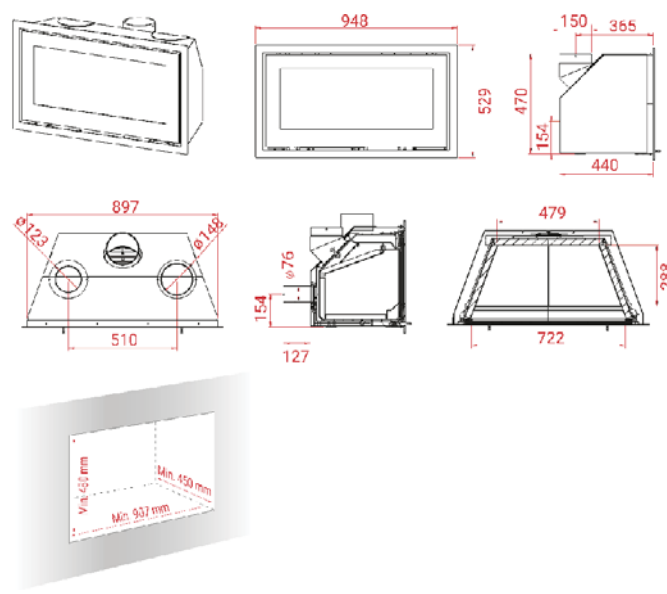

↑ 12 PA	🔥 7 KW	🔄 3-10 KW	📏 40-170 m²
Mg/M³ 19	🕒 2 / 2,5 Kg	📊 80,5%	📏 50 cm
📖 120 Kg