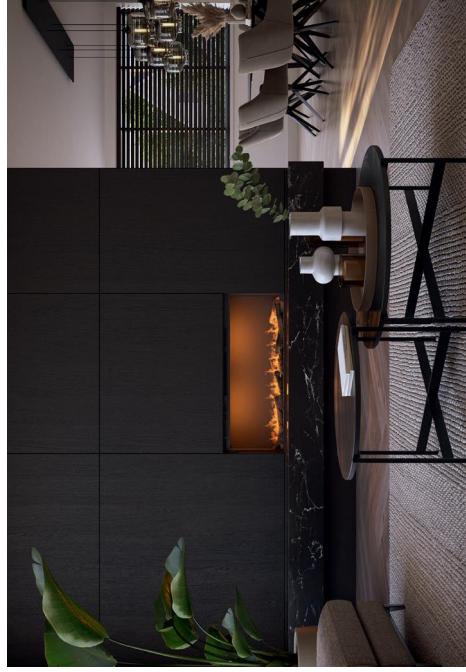

LINEAR FIRE
e-Slim | 1700/450 I

LINEAR FIRE
e-Slim | 1200/450 I

Opties	Excl. BTW	Incl. BTW 21%
	€ 3.990,00	€ 4.827,90