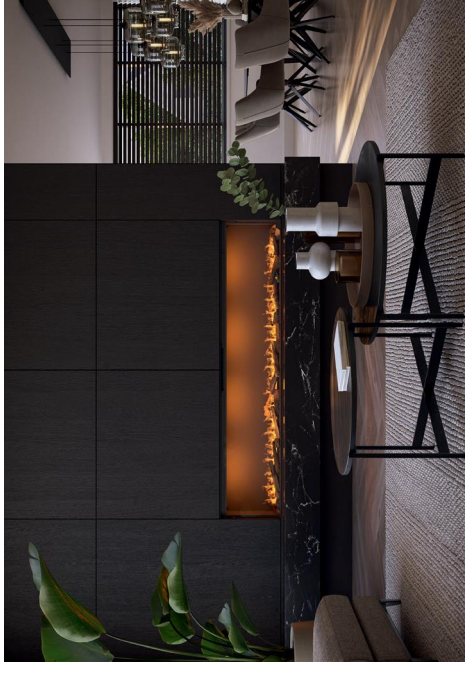

LINEAR FIRE
e-Slim | 2200/450 I

Opties	Excl. BTW	Incl. BTW 21%
	€ 5.990,00	€ 7.247,90

De vermelde prijzen zijn aanbevolen verkoopprijzen in Euro (€) en zijn geldig van 01.09.2023 tot 01.09.2023.
De opties per haard geven een meerprijs. Alle prijzen zijn geldig voor de Benelux.

Een pompset is verkrijgbaar.