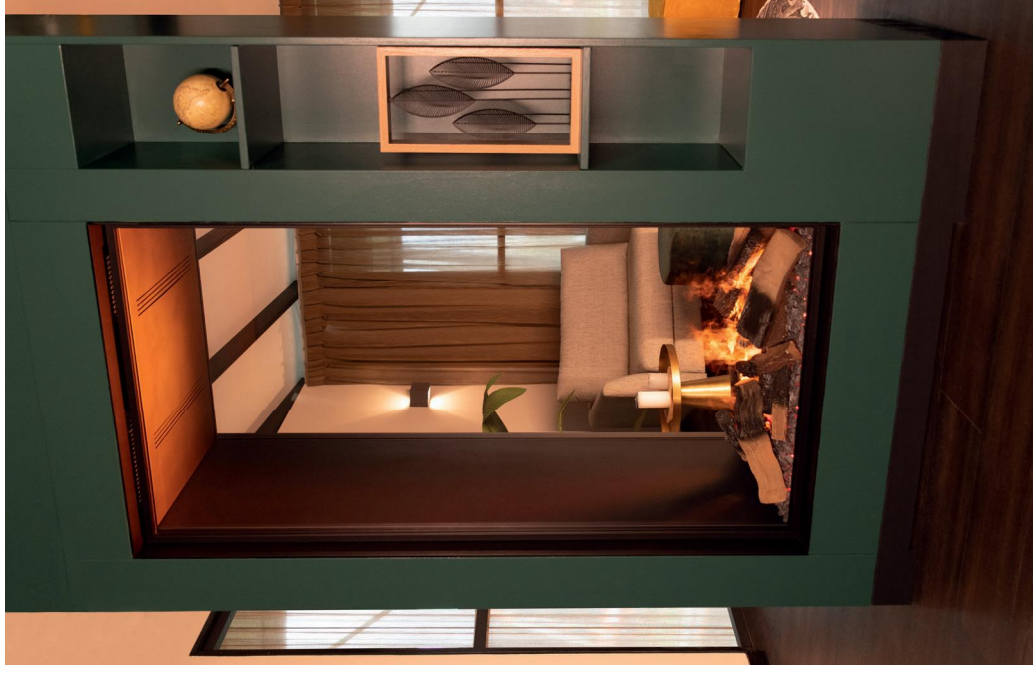

VERTICAL FIRE
e-Matrix | 800/1600 ST

Opties	Excl. BTW	Incl. BTW 21%
Bottom Light	€ 385,00	€ 7.247,90
Houtset	€ 465,85	
Witte kiezels	Inclusief. Gewenste decoratie bij bestelling opgeven	
Acrylic Ice		

De vermelde prijzen zijn aanbevolen verkoopprijzen in Euro (€) en zijn geldig van 01.09.2023 tot 01.09.2023.
De opties per haard geven een meerprijs. Alle prijzen zijn geldig voor de Benelux.

Een pompset is verkrijgbaar.