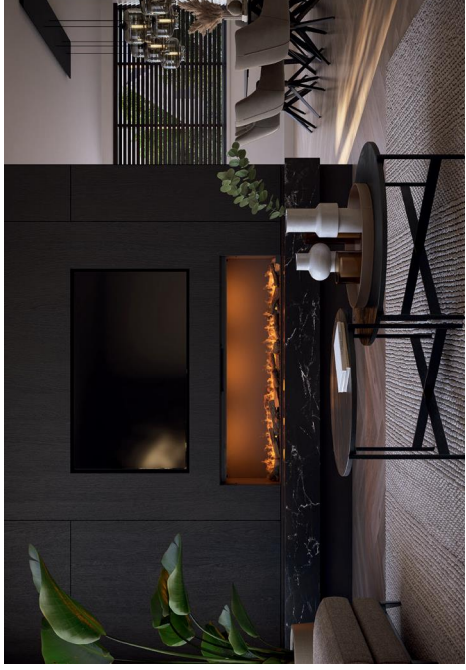

LINEAR FIRE
e-Slim | 2200/450 I

LINEAR FIRE
e-Slim | 1700/450 I

Opties	Excl. BTW	Incl. BTW 21%
	€ 4.990,00	€ 6.037,90