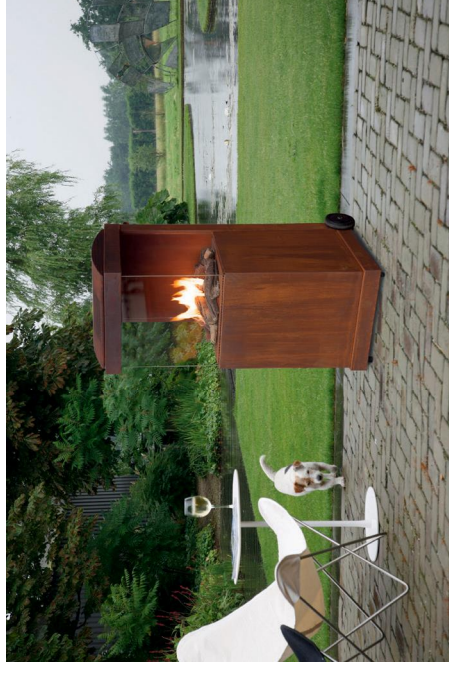

The BUZZ | corten

Opties	Excl. BTW	Incl. BTW 21%
Adapter outdoor gas	€ 275,00	€ 332,75

Smart home solutions

Art. nummer	Omschrijving	Excl. BTW (€)	Incl. BTW 21%
Smart home oplossingen			
20614100	Wall panel control e-Matrix	€ 95,00	€ 114,95
9328000	Faber Domotics box	€ 175,00	€ 211,75

Disclaimer - De vermelde prijzen zijn aanbevolen verkoopprijzen in Euro (€) en zijn geldig van 01.09.2023 tot en met 31.08.2024 geldig voor de Benelux. Deze publicatie is met de grootste zorg door ons gemaakt. Alle informatie in dit document kan in de tussentijd verkeerd zijn weergegeven, gewijzigd of aangevuld. Tussentijdse wijzigingen zijn voorbehouden. Zolang de voorraad strekt. Glen Dimplex Benelux BV is niet verantwoordelijk voor de gevolgen van handelingen, beslissingen of resultaten die uitsluitend worden gemaakt op basis van de informatie in deze publicatie. We benadrukken dat voor een juiste en veilige installatie en bediening, altijd de deskundigheid en het advies van een expert moet worden verkregen en gevolgd moet worden en dat toepasselijke regels en voorschriften altijd moeten worden nageleefd. Onze leveringsvoorwaarden zijn van toepassing op dit document en deze zijn op aanvraag verkrijgbaar. Glen Dimplex Benelux BV, PO Box 210, NL-8448 AE, Heerenveen, Nederland.